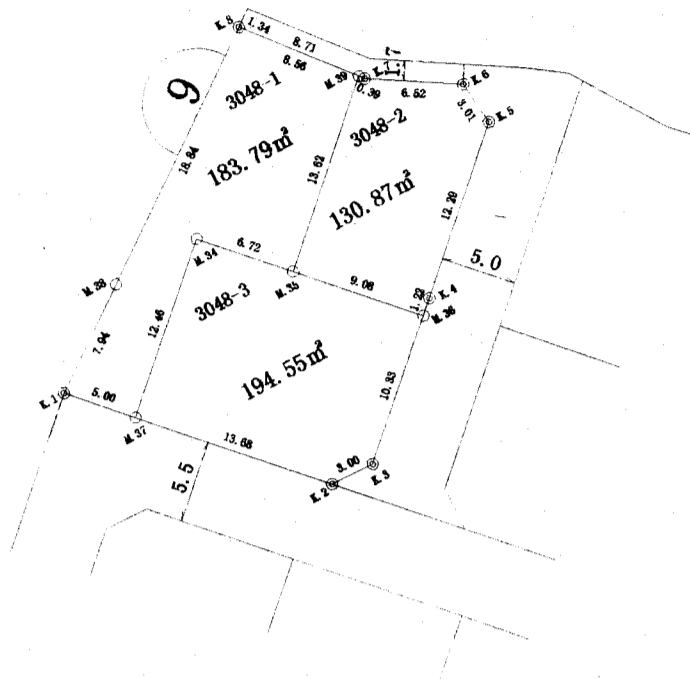

街区番号 9

土地の所在

横浜市緑区三保町杉沢3048番地

換地図

縮尺 1:500

凡例

記号	境界線の種類
◎	市コンクリート杭
○	民コンクリート杭
田	市跡物
□	民プレート
⊕	プラスチック杭
⊗	市旗
◇	民旗
①	市公園杭

三保久保中通土地区画整理組合

街区番号 14

土地の所在

横浜市緑区三保町天神前3049番地