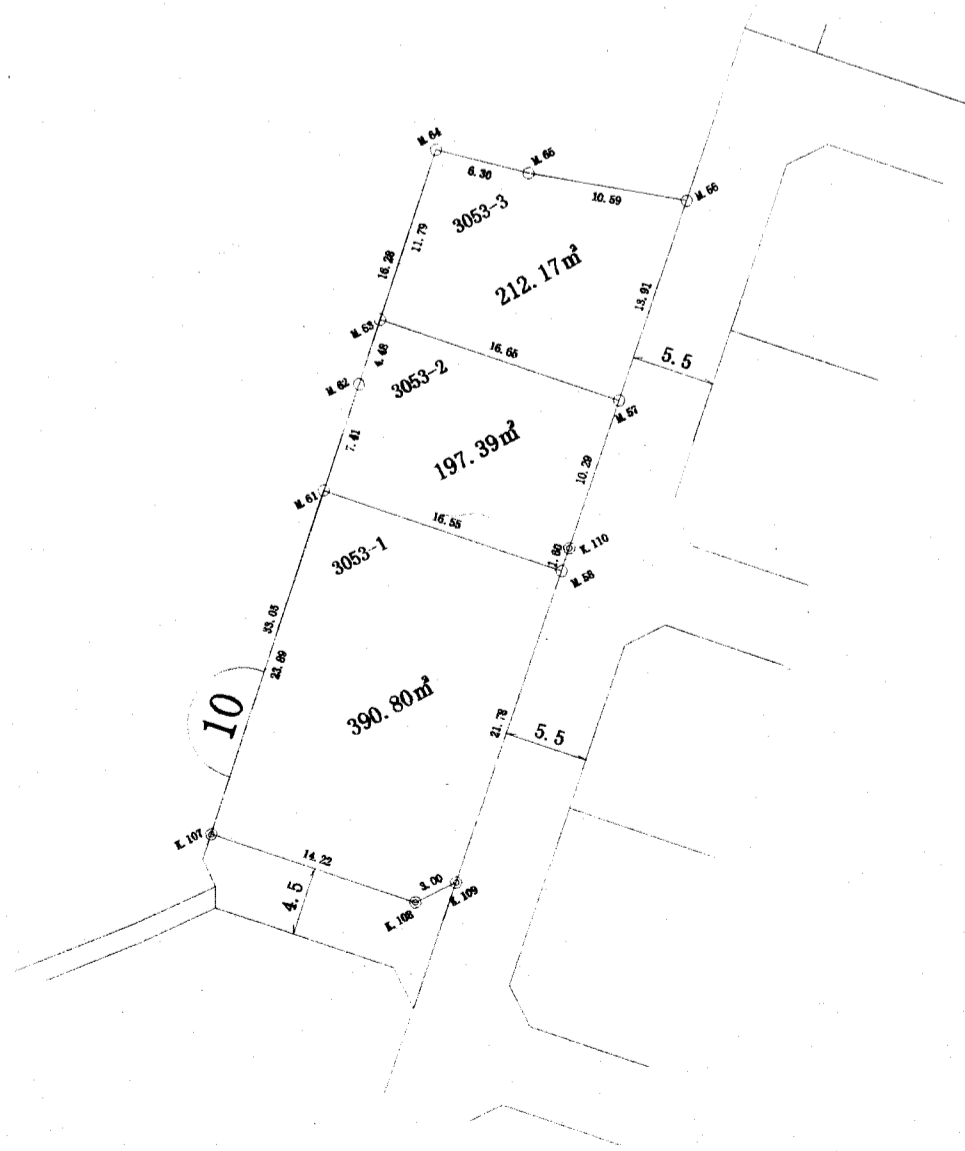

換地図

縮尺 1:500

凡例

記号	境界線の種類
◎	市コンクリート杭
○	民コンクリート杭
田	市跡物
□	民プレート
⊕	プラスチック杭
⊗	市旗
◇	民旗
⊙	市公園杭

三保久保中通土地区画整理組合