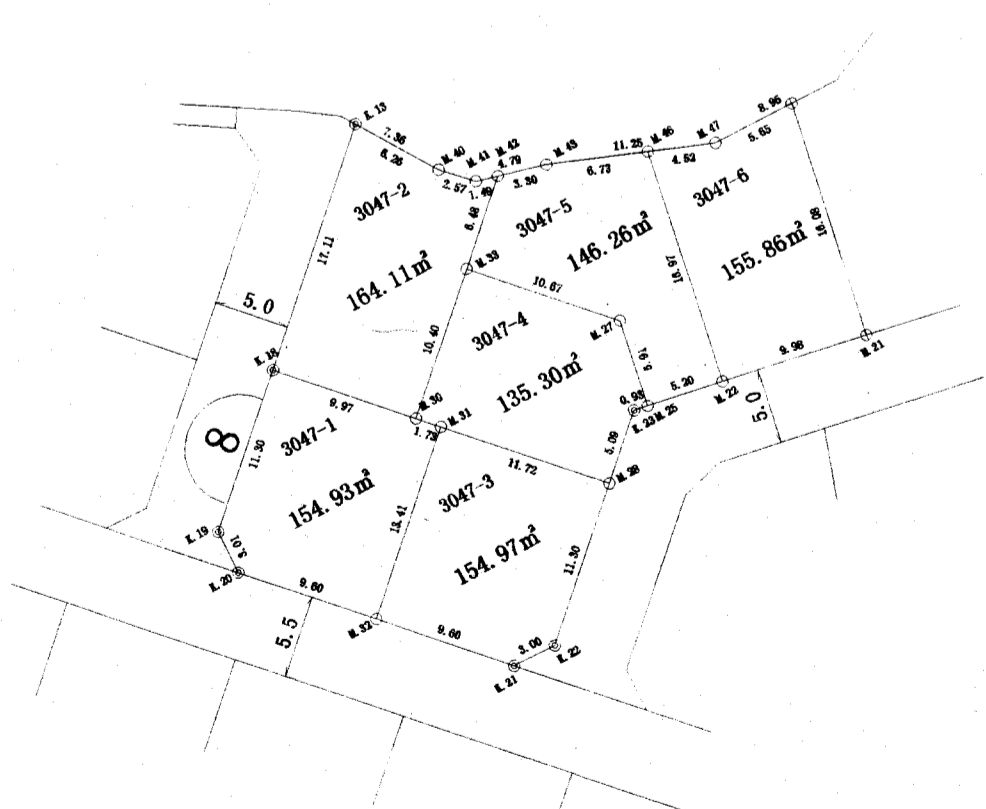

縮尺 1:500

凡例

記号	境界線の種類
◎	市コンクリート杭
○	民コンクリート杭
田	市隣物
□	民プレート
⊕	プラスチック杭
⊗	市旗
◇	民旗
⊙	市公園杭

三保久保中通土地区画整理組合

換地図

縮尺 1:500

凡例

記号	境界線の種類
◎	市コンクリート杭
○	民コンクリート杭
田	市隣物
□	民プレート
⊕	プラスチック杭
⊗	市旗
◇	民旗
⊙	市公園杭