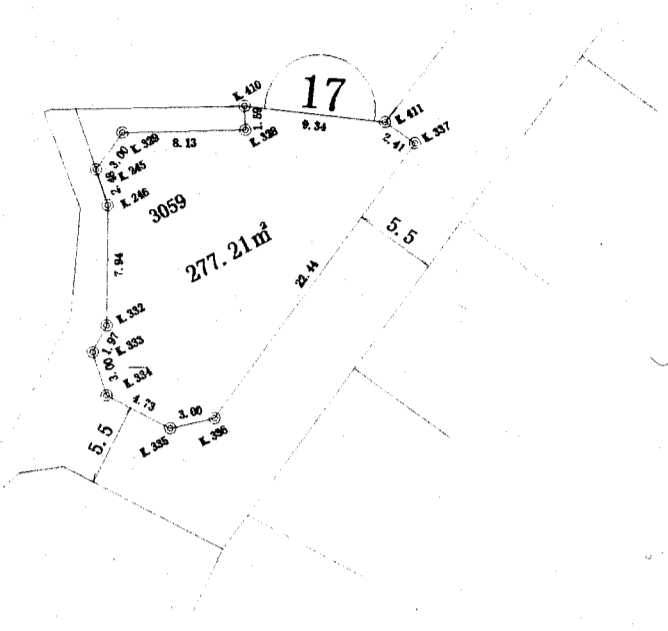

縮尺 1:500

凡例

記号	境界線の種類
◎	市コンクリート杭
○	民コンクリート杭
田	市碑物
□	民プレート
⊕	プラスチック杭
⊗	市旗
◇	民旗
Ⓜ	市公測杭

三保久保中通土地区画整理組合