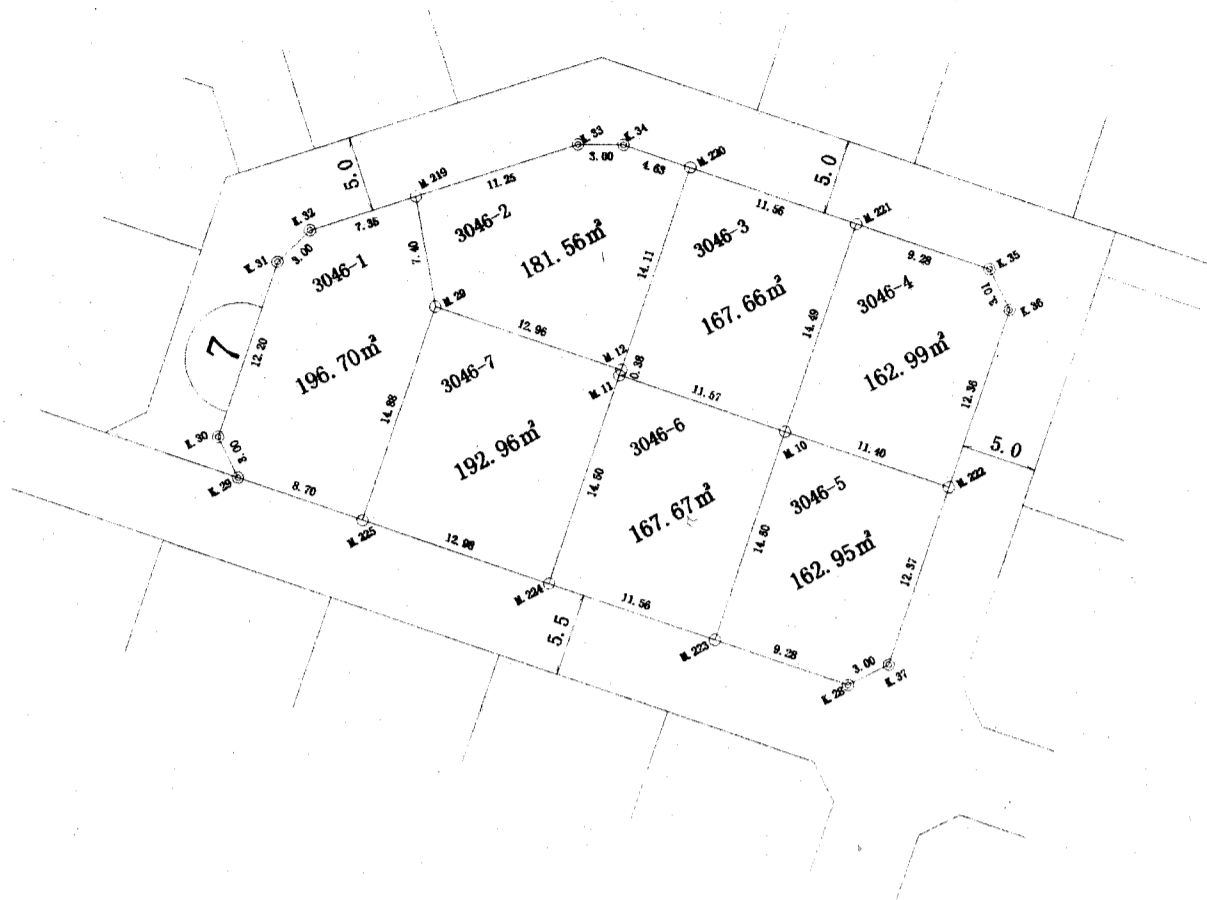

換地図

縮尺 1:500

凡例

記号	境界線の種類
◎	市コンクリート杭
○	民コンクリート杭
田	市隣物
□	民プレート
⊕	プラスチック杭
⊗	市旗
◇	民旗
⊙	市公園杭

三保久保中通土地区画整理組合