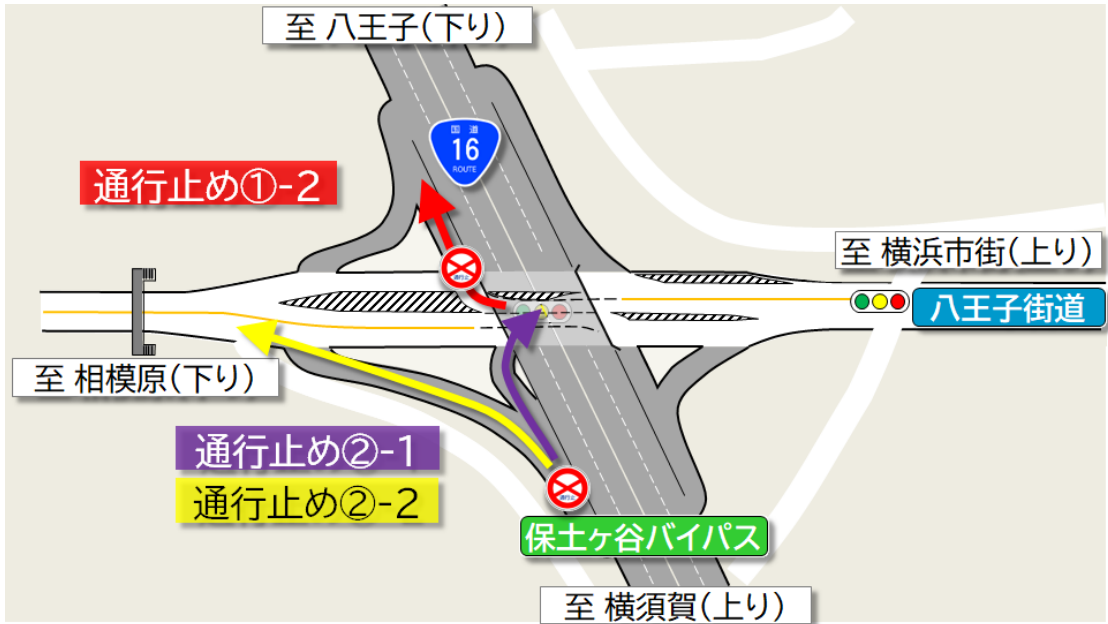

通行止め
箇所

GREEN x EXPO 2027
YOKOHAMA JAPAN

2027年国際園芸博覧会 2027年3月～9月 横浜・上瀬谷

通行止め
日程

8月						
日	月	火	水	木	金	土
2	3	4	5	6	7	8
					21時～翌5時 通行止め①-2	
9	10	11	12	13	14	15
16	17	18	19	20	21	22
	予備日					
23	24	25	26	27	28	29
			21時～翌5時 通行止め③-1	21時～翌5時 通行止め③-1	予備日	
30	31	9/1	4	5	6	7
	予備日					

通行止め
箇所

GREEN×EXPO 2027
YOKOHAMA JAPAN

2027年国際園芸博覧会 2027年3月～9月 横浜・上瀬谷

通行止め
日程

9月						
日	月	火	水	木	金	土
8/30	31	1	2	3	4	5
				21時～翌5時 通行止め①-2	予備日	
6	7	8	9	10	11	12
13	14	15	16	17	18	19
		21時～翌5時 通行止め②-1	21時～翌5時 通行止め②-1	予備日	予備日	
20	21	22	23	24	25	26
	21時～翌5時 通行止め②-2	21時～翌5時 通行止め②-2	予備日	予備日		

通行止め
箇所

GREEN×EXPO 2027
YOKOHAMA JAPAN

2027年国際園芸博覧会 2027年3月～9月 横浜・上瀬谷

通行止め
日程

10月						
日	月	火	水	木	金	土
18	19	20	21	22	23	24
		21時～翌5時 通行止め①-1 21時～翌5時 通行止め①-2 21時～翌5時 通行止め④-1 21時～翌5時 通行止め④-2	21時～翌5時 通行止め①-1 21時～翌5時 通行止め①-2 21時～翌5時 通行止め④-1 21時～翌5時 通行止め④-2	予備日 予備日 予備日 予備日	予備日 予備日 予備日 予備日	
25	26	27	28	29	30	31
	21時～翌5時 通行止め①-1 21時～翌5時 通行止め①-2 21時～翌5時 通行止め③-1	予備日 予備日 予備日	21時～翌5時 通行止め②-1	予備日	21時～翌5時 通行止め②-1 21時～翌5時 通行止め③-1 21時～翌5時 通行止め③-2	

通行止め
箇所

GREEN×EXPO 2027
YOKOHAMA JAPAN

2027年国際園芸博覧会 2027年3月～9月 横浜・上瀬谷

通行止め
日程

11月						
日	月	火	水	木	金	土
1	2	3	4	5	6	7
	予備日	21時～翌5時 通行止め②-2	予備日			
	予備日					
	予備日					

通行止め
箇所

※ 荒天が続く場合には、さらに延期することがあります。その際の日程は横浜市ホームページでお知らせします。