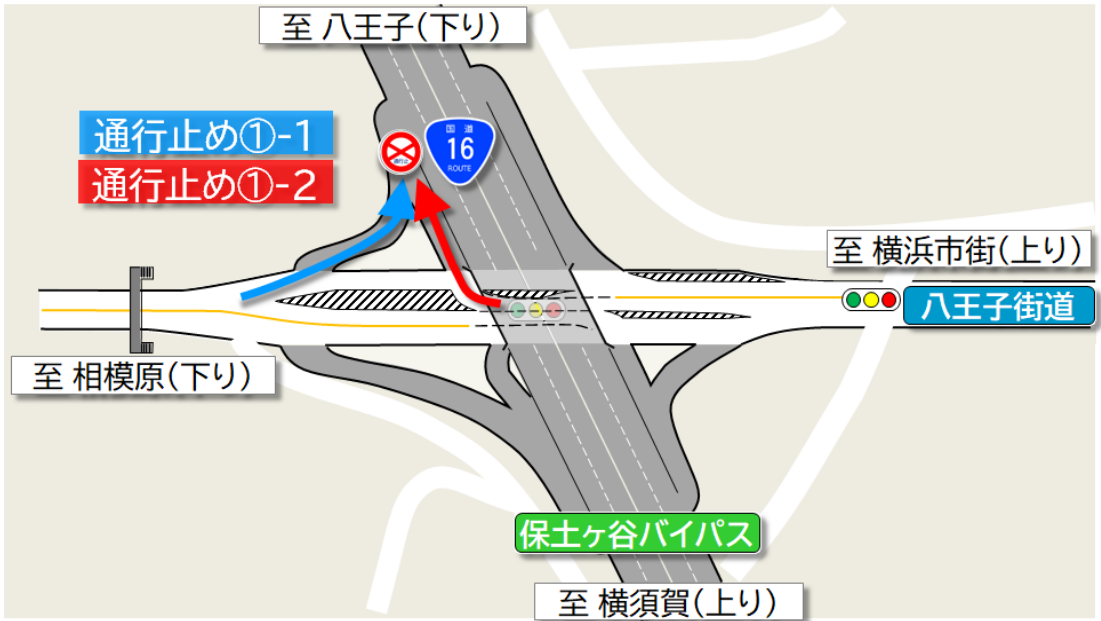

通行止め
日程

7月						
日	月	火	水	木	金	土
12	13	14	15	16	17	18
	21時～翌5時 通行止め①-1 21時～翌5時 通行止め①-2	21時～翌5時 通行止め①-1 21時～翌5時 通行止め①-2				
19	20	21	22	23	24	25
	21時～翌5時 通行止め①-1 21時～翌5時 通行止め①-2	21時～翌5時 通行止め①-1 21時～翌5時 通行止め①-2			予備日	予備日
26	27	28	29	30	31	8/1
	予備日	予備日	予備日	21時～翌5時 通行止め①-1 21時～翌5時 通行止め①-2	予備日	予備日

通行止め
箇所

GREEN x EXPO 2027
YOKOHAMA JAPAN

2027年国際園芸博覧会 2027年3月～9月 横浜・上瀬谷

通行止め
日程

8月						
日	月	火	水	木	金	土
2	3	4	5	6	7	8
					21時～翌5時 通行止め①-2	
9	10	11	12	13	14	15
16	17	18	19	20	21	22
	予備日					
23	24	25	26	27	28	29
			21時～翌5時 通行止め③-1	21時～翌5時 通行止め③-1	予備日	
30	31	9/1	4	5	6	7
	予備日					

通行止め
箇所

GREEN×EXPO 2027
YOKOHAMA JAPAN

2027年国際園芸博覧会 2027年3月～9月 横浜・上瀬谷

通行止め
日程

9月						
日	月	火	水	木	金	土
8/30	31	1	2	3	4	5
				21時～翌5時 通行止め①-2	予備日	
6	7	8	9	10	11	12
13	14	15	16	17	18	19
		21時～翌5時 通行止め②-1	21時～翌5時 通行止め②-1	予備日	予備日	
20	21	22	23	24	25	26
	21時～翌5時 通行止め②-2	21時～翌5時 通行止め②-2	予備日	予備日		