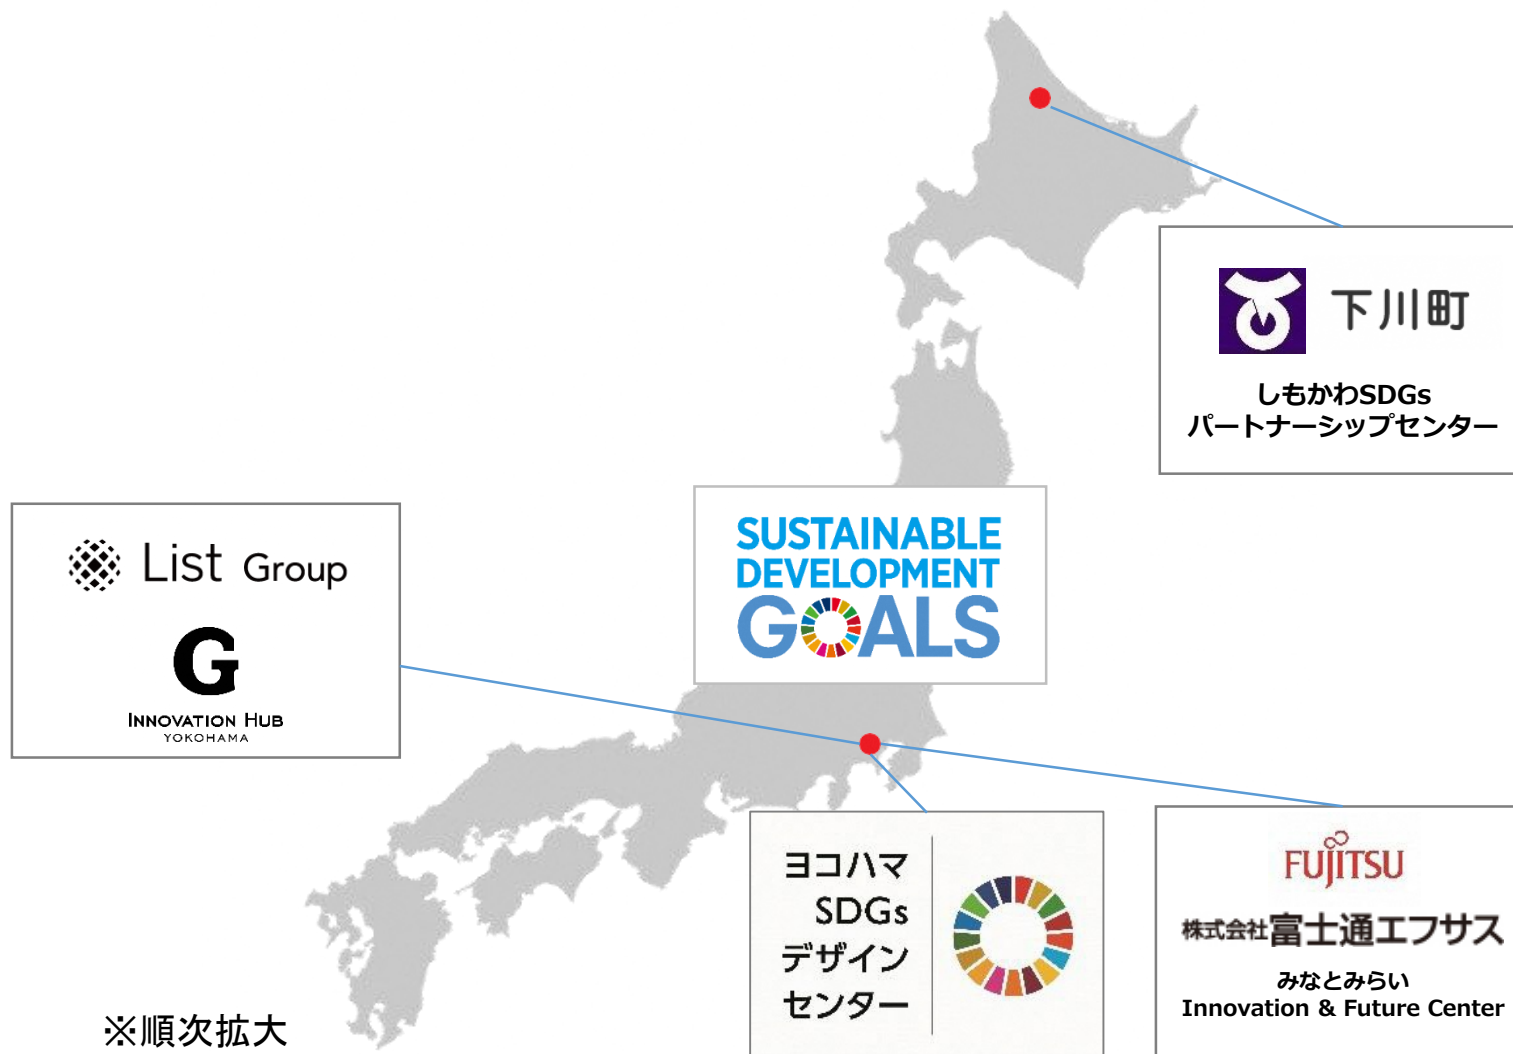

デザインセンターは、SDGsの達成に向け、市内外の施設や機能と連携し、ヒト・モノ・コトをつなぐネットワークを構築していきます。

※順次拡大