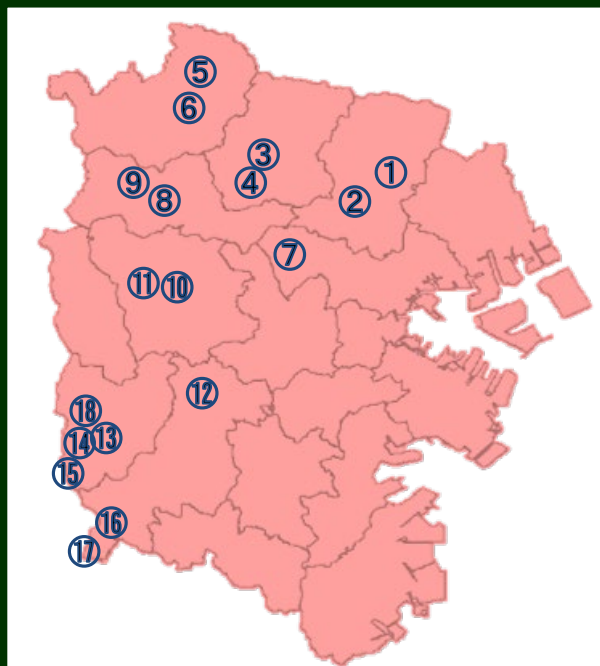

横浜市内いちご収穫体験農園マップ

よこはま
いちご狩り

2024年シーズンのご案内

- ・今年、横浜市内のいちご狩り農園をご紹介します！
- ・収穫シーズンは農園によって異なりますが、1月から5月頃です。
- ・各種感染症の**感染拡大防止**のための対応については、来園時、マスク着用をはじめとする咳・くしゃみエチケットの実施、手指の消毒など農園の指示に従ってください。発熱や風邪などの症状がある方や体調の優れない方、あるいは、同居のご家族に風邪症状がみられる場合や体調が優れない方がいらっしゃる場合は、来園をお控えください。
- ・予約制の農園に予約をしないで来園された場合、いちご狩りができません。
- ・実の少ない時など生育状況によっては、摘み取る量を制限したり、締切時間を早めたり、予告なく休園することもあります。詳細は各園にご確認ください。
- ・食べ放題ではなく、「摘み取り体験」のみの農園もございます。
- ・お電話による予約は、お電話が集中したり農作業中のために、**電話に出られない場合があります**。ご了承ください。
- ・電話番号のかけ間違いにご注意ください。

①

森農園

【住 所】横浜市港北区新吉田町4332
【営業時間】曜日・時間不定（要予約）
【W E B】「森農園 いちご」で検索
【連絡先】090-5772-0259

②

秋本農園～横浜いちごクラブ～

【住 所】横浜市港北区新羽町4270
【営業時間】10:00～14:00頃（不定休/要予約）
【W E B】<https://select-type.com/p/akimotonouen/>
【連絡先】お申込みはwebで「じゃらん」から