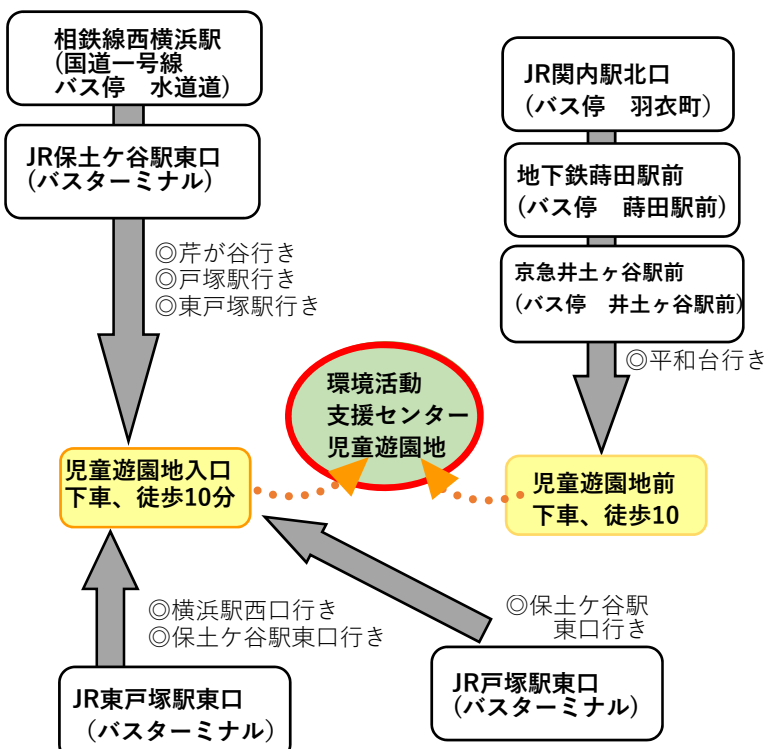

申込方法＜参加費無料＞

申込期間：令和6年7月1日（月）～7月31日（水）

※抽選結果は、8月9日（金）までにお知らせします。

お申込み
いただく皆様へ

応募多数の場合は抽選となります。 ※申込開始前のお申込みは無効です。ご注意ください。
開催当日の様子は、環境活動支援センターで記録用として写真撮影をさせていただきます。
また、横浜市の広報（ホームページ等）で、一部写真を掲出する場合がありますので、併せてご了承ください。
※お申込みにあたり収集する氏名、住所、電話番号などの個人情報は「個人情報保護法」の規定に従い適正に管理し、イベント中止の連絡等で必要が生じた場合にのみ利用いたします。
※体調不良等によるキャンセルは、随時受け付けております。安心してお申込みください。

インターネット
でのお申込み

○下記URLにアクセス、または「横浜市環境活動支援センター」で検索
<https://www.city.yokohama.lg.jp/kurashi/machizukuri-kankyo/nochi/center/shiencenter.html>

○または、スマートフォンのバーコードリーダーで下の二次元バーコードを読み取ってアクセスしてください。

「狩場の丘百虫一種」申込フォーム⇒

Eメール
でのお申込み

下記①～⑥の内容を記載した本文に「狩場の丘百虫一種」と件名を明記し、下記アドレスまでお申込みください。

■送付先アドレス：mk-kkscjurin@city.yokohama.jp

①お子様の氏名(フリガナ) ②学年 ③保護者氏名 ④参加希望日(9月7日または9月8日) ⑤メールアドレス ⑥電話番号

※兄弟姉妹等で参加される場合や、保護者の方が複数で参加される場合は、参加者全員の氏名を記入の上お申込みください。申込み時に記載のない方はご参加いただけない場合がありますのでご注意ください。

※携帯電話で迷惑メール防止のためにパソコンからのメールを受信できない設定をされている場合は、環境活動支援センターからの返信が受信できないことがあります。お手数ですがアドレス「mk-kkscjurin@city.yokohama.jp」の受信ができる設定にしてくださいませようお願いいたします。

※お車でご来園の場合は、児童遊園地の有料駐車場をご利用いただけますが、満車の際は近隣の駐車場をご利用ください。