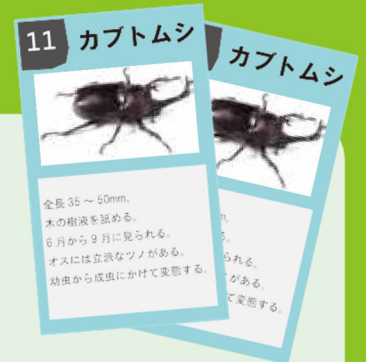

ゲームで昆虫博士に！

狩場の丘百虫一種

百虫一種とは？

狩場の丘で見られる昆虫五百種の中から選ばれた百の虫を使ったボードゲーム。

百虫一種を遊ぶことで昆虫に詳しくなり昆虫博士になれるぞ！

ルールは簡単！

ゲームマスターが読んだ昆虫の特徴から推理して正解の昆虫を探し出すだけ！

より多くの昆虫を入手した人の勝ちだ！

勝った人にはスペシャルカードをプレゼント！

参加した人にはゲームで使用したカードを一枚プレゼント！

日時：令和6年9月7日（土）または9月8日（日） ※2日間とも同じ内容です。
9：00～12：00（予定）

対象：小学校3年生～6年生までのお子様とその保護者
各回20組

場所：横浜市みどり環境局環境支援センターおよび横浜市児童遊園地
(横浜市保土ヶ谷区狩場町213)

<プログラム内容>

- ・昆虫の体のつくり・生態を学ぶ
- ・カードゲームに挑戦
- ・外に出て昆虫観察