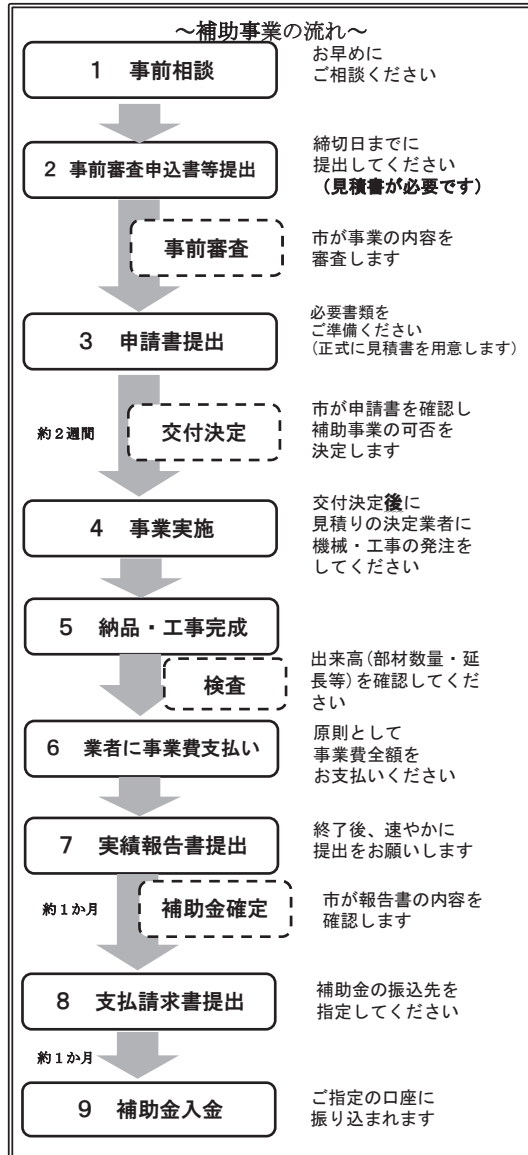

令和6年度 農業振興関係 補助・奨励事業等のご案内

農業者の皆様の営農活動を応援します！！

横浜市では、活力ある都市農業を未来へつなぐため、みなさまの営農活動を支援する取組を行います。また、「横浜みどりアップ計画 [2024-2028]」において、市民のみなさまが身近に農を感じる場をつくる取組を行います。

■農業振興関係 補助事業

	事業名	内容
① ●	収穫体験農園の開設支援事業	市民が身近な場所で地産地消を体験できるように、収穫体験ができる農園の整備を支援します。
② ●	共同利用設備等設置支援事業	農景観を良好に維持するために、剪定枝等の堆肥化に必要な機械・設備の導入を支援します。
③ ●	直売所・加工所の設置支援事業	市民が身近な場所で農産物を購入できるように、直売所・加工所に必要な設備の導入を支援します。
④	経営改善支援事業	認定農業者の経営改善に必要な機械・設備等の導入や防災のための施設の補強等を支援します。
⑤	スマート農業技術の設備等導入支援事業	栽培の省力化や品質向上などを旨とする、スマート農業技術・設備等の導入を支援します。
⑥	周辺環境への負荷軽減事業	周辺環境に配慮した営農を行うために、農地の周辺への農薬の飛散や鳥獣被害の防止に必要な施設等の整備を支援します。
⑦ ●	水田耕作者支援事業	水田保全活動に必要な機械の導入を支援します。
⑧	新規就農者 農業経営改善支援事業	円滑な営農開始と農業経営の安定化を図るため、営農の初期投資に必要な設備や資材等の導入を支援します。

■農業振興関係 奨励事業等

	事業名	内容
⑨ ●	緑肥作物等栽培奨励事業	農景観を良好に維持するために、農地からの土砂流出や土埃の発生を減らすための緑肥作物類の栽培を推進します。
⑩	担い手育成研修支援事業	農業の担い手が、新たな栽培技術等を学ぶための研修を支援します。

●は「横浜みどりアップ計画 [2024-2028]」での事業です。

※ 全ての事業が令和6年度予算の執行を伴うため、市会での予算議決後に確定します。

「横浜農場」は、食や農に関わる多様な人たち、農畜産物、農景観など、横浜らしい農業全体を一つの農場に見立てた言葉です。
横浜市では、この「横浜農場」を使い、横浜の農業のPRを進めています。

- ※1 お申込みが多数の場合、ご希望に沿えないことがあります。
- ※2 機械等購入、工事の見積り及び発注先は、原則として横浜市内の業者となります。
- ※3 必要の見積り業者の数は事業の金額や種類によって異なります。

	～100万円未満	100万円～1000万円未満	1000万円以上
工事の場合	1者以上	2者以上	5者以上
機械等の購入等の場合	1者以上	2者以上	3者以上

★指名競争入札や事業費が1億円以上となる場合は別途定めがあります。

- ※4 実績報告書は事業終了後、速やかにご提出ください。原則として**2025年3月14日**までにご提出ください。
- ※5 申請にあたっては、関係法令等を遵守する必要があります。