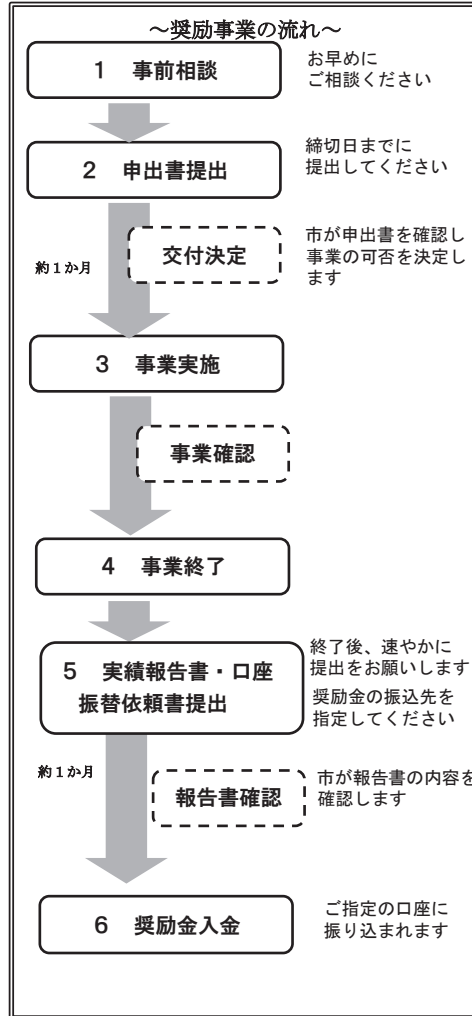

令和6年度 農業振興関係 補助・奨励事業等のご案内

農業者の皆様の営農活動を応援します！！

横浜市では、活力ある都市農業を未来へつなぐため、みなさまの営農活動を支援する取組を行います。また、「横浜みどりアップ計画 [2024-2028]」において、市民のみなさまが身近に農を感じる場をつくる取組を行います。

■農業振興関係 補助事業

	事業名	内容
① ●	収穫体験農園の開設支援事業	市民が身近な場所で地産地消を体験できるように、収穫体験ができる農園の整備を支援します。
② ●	共同利用設備等設置支援事業	農景観を良好に維持するために、剪定枝等の堆肥化に必要な機械・設備の導入を支援します。
③ ●	直売所・加工所の設置支援事業	市民が身近な場所で農産物を購入できるように、直売所・加工所に必要な設備の導入を支援します。
④	経営改善支援事業	認定農業者の経営改善に必要な機械・設備等の導入や防災のための施設の補強等を支援します。
⑤	スマート農業技術の設備等導入支援事業	栽培の省力化や品質向上などを旨とする、スマート農業技術・設備等の導入を支援します。
⑥	周辺環境への負荷軽減事業	周辺環境に配慮した営農を行うために、農地の周辺への農薬の飛散や鳥獣被害の防止に必要な施設等の整備を支援します。
⑦ ●	水田耕作者支援事業	水田保全活動に必要な機械の導入を支援します。
⑧	新規就農者 農業経営改善支援事業	円滑な営農開始と農業経営の安定化を図るため、営農の初期投資に必要な設備や資材等の導入を支援します。

■農業振興関係 奨励事業等

	事業名	内容
⑨ ●	緑肥作物等栽培奨励事業	農景観を良好に維持するために、農地からの土砂流出や土埃の発生を減らすための緑肥作物類の栽培を推進します。
⑩	担い手育成研修支援事業	農業の担い手が、新たな栽培技術等を学ぶための研修を支援します。

●は「横浜みどりアップ計画 [2024-2028]」での事業です。

※ 全ての事業が令和6年度予算の執行を伴うため、市会での予算議決後に確定します。

「横浜農場」は、食や農に関わる多様な人たち、農畜産物、農景観など、横浜らしい農業全体を一つの農場に見立てた言葉です。
横浜市では、この「横浜農場」を使い、横浜の農業のPRを進めています。

- ※1 お申込みが多数の場合、ご希望に沿えないことがあります。
- ※2 機械等購入、工事の見積り及び発注先は、原則として横浜市内の業者となります。
- ※3 必要の見積り業者の数は事業の金額や種類によって異なります。

	～100万円未満	100万円～1000万円未満	1000万円以上
工事の場合	1者以上	2者以上	5者以上
機械等の購入等の場合	1者以上	2者以上	3者以上

★指名競争入札や事業費が1億円以上となる場合は別途定めがあります。

- ※4 実績報告書は事業終了後、速やかにご提出ください。原則として**2025年3月14日**までにご提出ください。
- ※5 申請にあたっては、関係法令等を遵守する必要があります。