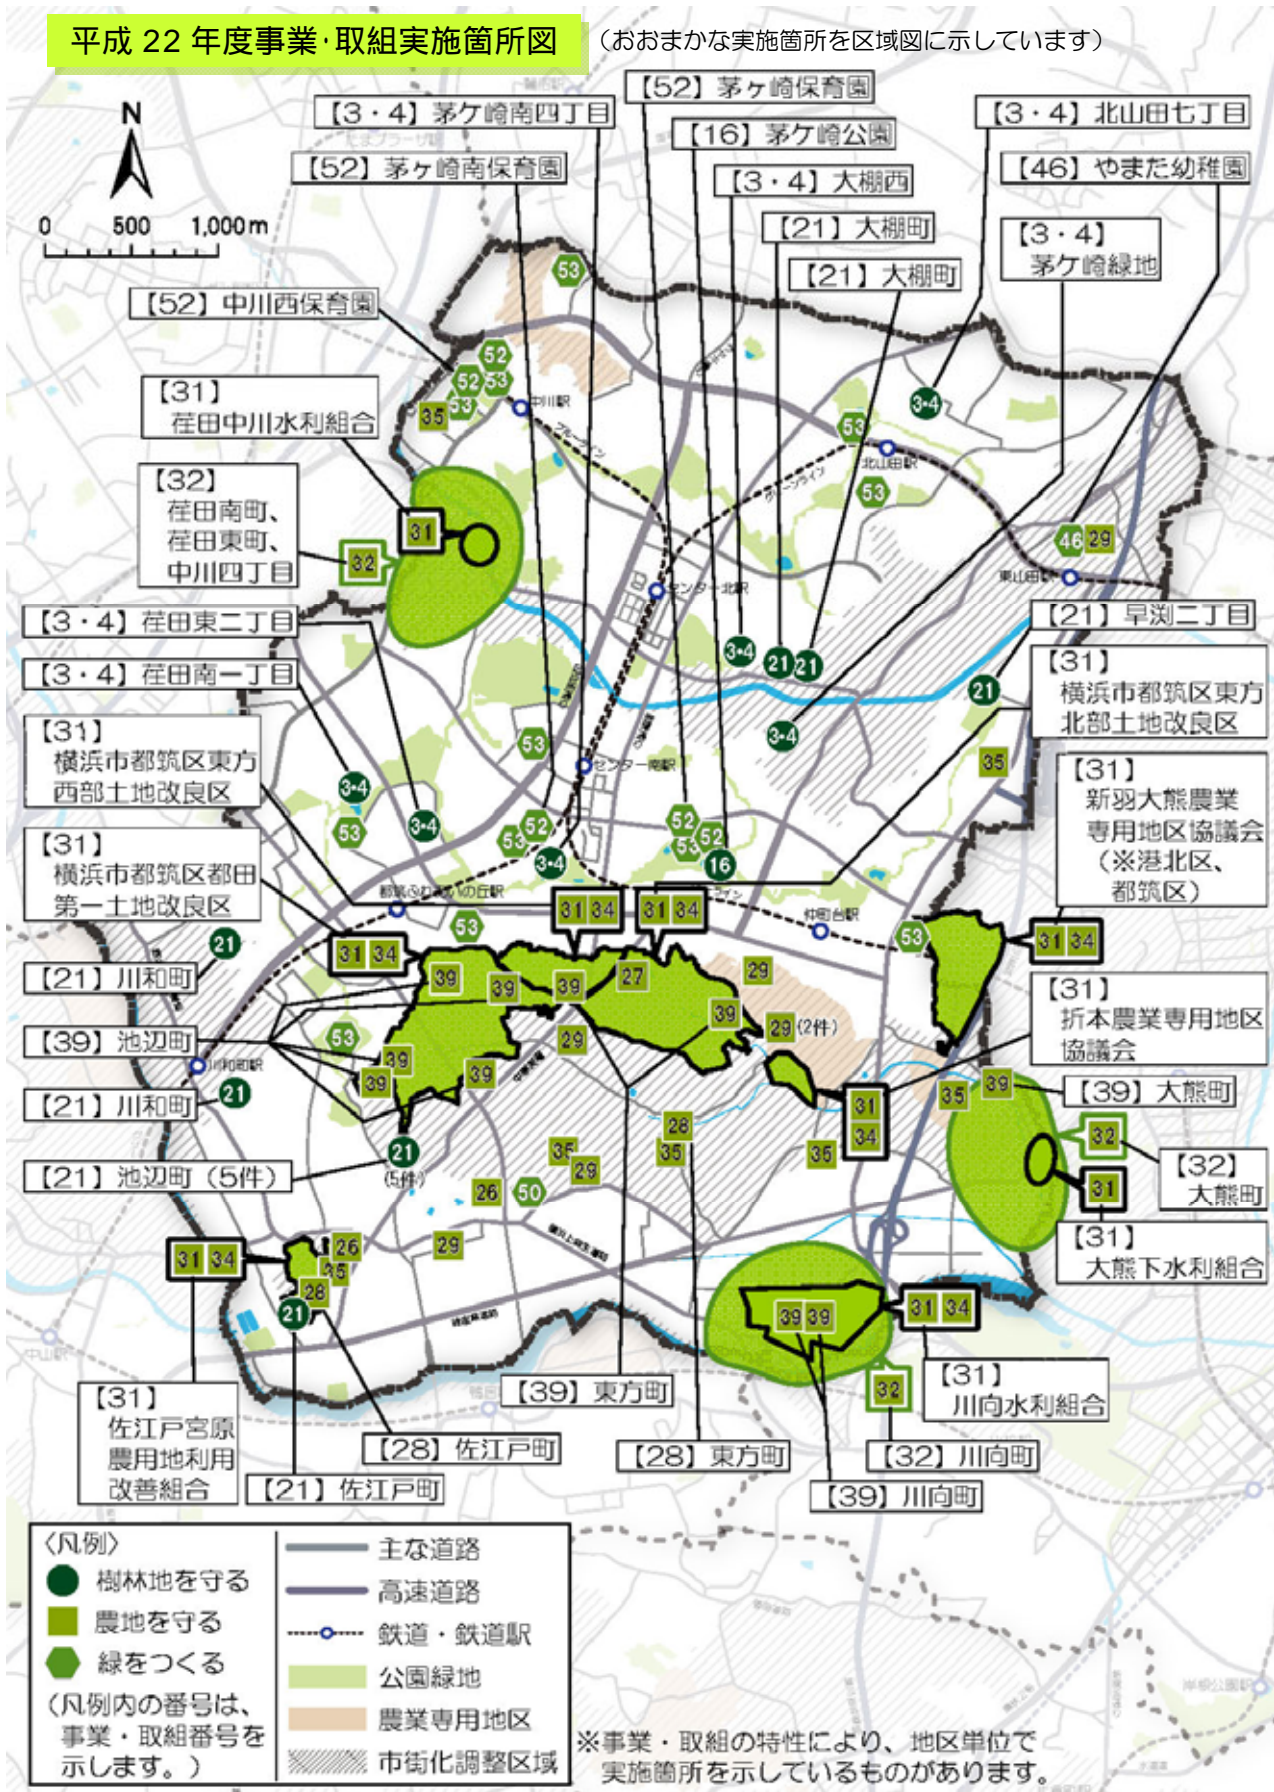

(14) 都筑区

平成 22 年度事業・取組実施箇所図

(おおまかな実施箇所を区域図に示しています)

平成 22 年度事業・取組実施状況

【事業・取組の凡例】 ●：新規事業（横浜みどり税充当） ◎：拡充事業（横浜みどり税一部充当）
◇：新規事業等（横浜みどり税非充当） ・：事業費のないもの

 樹林地を守る

施策方針/事業・取組		区内の実績
維持管理推進		
3・4	◎ 緑地再生・管理事業 緑地防災・安全対策事業	<ul style="list-style-type: none"> ・市民の森等での樹林の手入れや下草刈り：1箇所 [茅ヶ崎緑地] ・制度指定している民有樹林地の管理助成：5件 [北山田七丁目、茅ヶ崎南四丁目、荏田東二丁目、荏田南一丁目、大棚西]
利活用促進		
16	◎ 間伐材資源循環事業	<ul style="list-style-type: none"> ・森づくり団体へのチップ化作業支援：6回 [茅ヶ崎公園]
確実な担保		
21	◎ 特別緑地保全地区指定等 拡充事業	<ul style="list-style-type: none"> ■ 樹林地保全制度による新規指定等 ・ 緑地保存地区：0.5ha [早淵二丁目、佐江戸町、川和町] ・ 源流の森：1.8ha [池辺町（5件）、川和町、大棚町] ・ 地区計画緑地保全・寄附緑地等：0.3ha [大棚町]

 農地を守る

施策方針/事業・取組		区内の実績
継続保有の促進		
26	◇ 農業用施設用地に対する 固定資産税等の軽減（特 定農業用施設保全事業）	<ul style="list-style-type: none"> ・ 農業用施設の継続使用に対する支援：2件 [佐江戸町、池辺町]
農業振興		
27	◇ 共同直売所の設置支援事 業	<ul style="list-style-type: none"> ・ 共同直売所の備品等に対する助成：1箇所 [メルカートきた]
28	● 収穫体験農園の開設支援 事業	<ul style="list-style-type: none"> ・ 収穫体験農園整備に対する助成：2箇所 [東方町、佐江戸町]
29	◇ 施設の省エネルギー化推 進事業	<ul style="list-style-type: none"> ・ 省エネ施設整備に対する助成：7件 [折本町（3件）、池辺町（3件）、東山田町]

農地保全		
31	◇ 集团的農地の維持管理奨励事業	<ul style="list-style-type: none"> ・地域の農地管理を行う団体への支援 ：9団体 [新羽大熊農業専用地区協議会（※港北区、都筑区）、 大熊下水利組合、荏田中川水利組合、 川向水利組合、佐江戸宮原農用地利用改善組合、 横浜市都筑区東方西部土地改良区、 折本農業専用地区協議会、 横浜市都筑区東方北部土地改良区、 横浜市都筑区都田第一土地改良区]
32	● 水田保全契約奨励事業	<ul style="list-style-type: none"> ・水田での稲作の継続に対する支援：6.9ha [荏田南町、荏田東町、中川四丁目、川向町、 大熊町]
34	● 不法投棄対策事業	<ul style="list-style-type: none"> ・監視警報装置の設置：1地区 [佐江戸宮原農業専用地区] ・不法投棄が多い農地での夜間パトロール ：4地区 [新羽大熊農業専用地区（※港北区、都筑区）、 佐江戸宮原農業専用地区、折本農業専用地区、 東方農業専用地区] ・地域団体によるパトロール等に対する支援 ：6地区 [新羽大熊農業専用地区協議会（※港北区、都筑区）、 川向水利組合、 佐江戸宮原農用地利用改善組合、 折本農業専用地区協議会、 横浜市都筑区東方北部土地改良区、 横浜市都筑区都田第一土地改良区]
35	● 環境配慮型施設整備事業	<ul style="list-style-type: none"> ・近接住宅への農薬飛散を防止するネット の設置：3箇所 [佐江戸町、中川三丁目、早淵一丁目] ・牧草類の栽培による農地の土砂流出等の 防止：4地区 [池辺町、東方町、大熊町、折本町]
担い手育成		
39	● 農地貸付促進事業	<ul style="list-style-type: none"> ・6年以上の長期貸付を開始した農地 ：1.7ha [池辺町、大熊町、川向町、東方町]