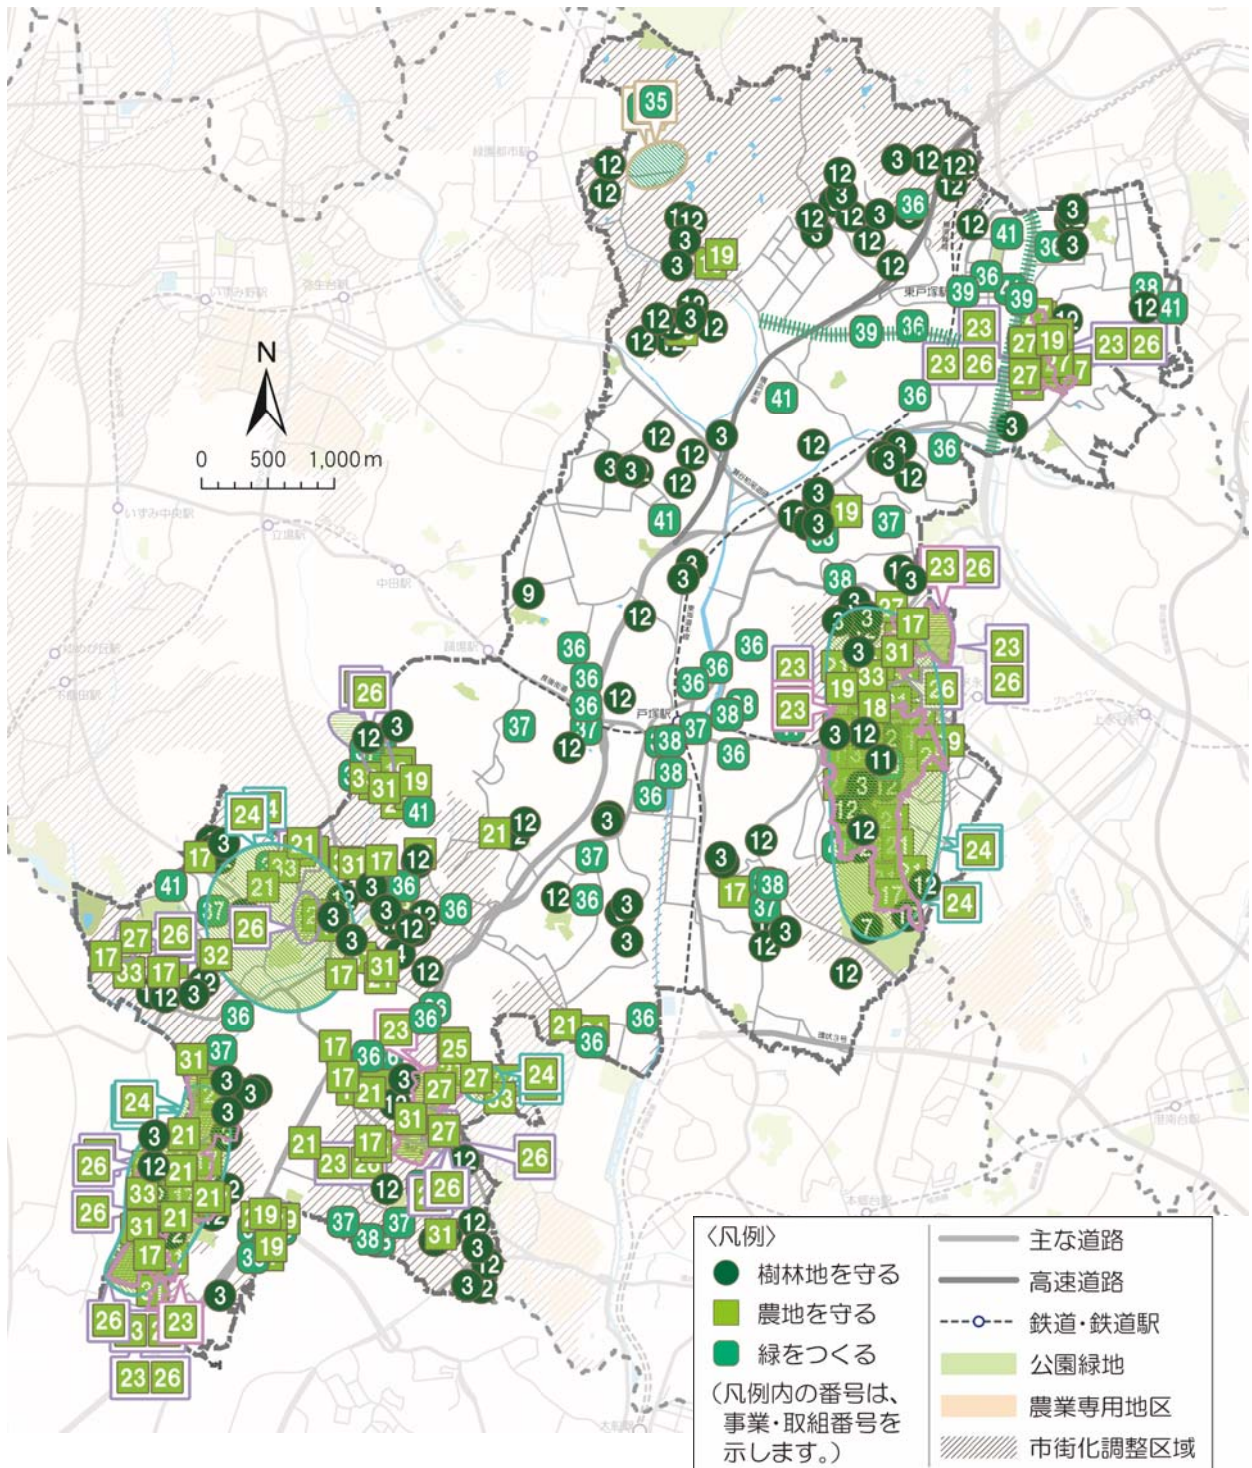

(15) 戸塚区

5か年事業・取組実施箇所図

- ・5か年の事業・取組のおおまかな実施箇所を、区域図に示します。
- ・凡例内の番号は、P.114～P.119の「5か年の事業・取組実施状況」の事業・取組の番号に対応しています。

※事業・取組の特性により、地区単位で実施箇所を示しているものがあります。

5か年の事業・取組実施状況

- ・5か年で取り組んだ区内の実績を一覧にまとめます。
- ・P.113の「5か年事業・取組実施箇所図」とあわせてご覧ください。

■ 樹林地を守る

現行の事業名 (平成23年度～) /事業内容	単位	5か年 実績	実施箇所	備考
<維持管理推進>				
3 緑地再生等管理事業				
市民の森等の手入れや下草刈り	箇所	延べ 30	名瀬北特別緑地保全地区、俣野特別緑地保全地区、ウイトリッヒの森、深谷市民の森、舞岡ふるさとの森、まさかりが淵市民の森、(仮称)名瀬・上矢部市民の森、上矢部ふれあいの樹林、富塚八幡緑地、名瀬緑地、俣野緑地、舞岡町緑地	
緑地保全制度に指定している民有樹林地の管理助成	件	46	影取町、柏尾町(5件)、上柏尾町(4件)、上倉田町(2件)、上品濃(2件)、上矢部町(3件)、川上町(3件)、汲沢町、汲沢六丁目、小雀町(3件)、品濃町、下倉田町、戸塚町(3件)、名瀬町、東俣野町(2件)、平戸三丁目(4件)、平戸町、深谷町(4件)、舞岡町(3件)、俣野町	
4 市民協働による緑地維持管理事業				
保安全管理計画を策定した市民の森等	箇所	2	ウイトリッヒの森、深谷市民の森	
<利活用促進>				
9 間伐材資源循環事業				
森づくり団体への間伐材チップ化作業支援	回	2	谷矢部池公園	
11 ウェルカムセンター整備事業				
ウェルカムセンターの展示設置等	箇所	1	舞岡ふるさと村 虹の家	

現行の事業名 （平成23年度～） /事業内容		単位	5か年 実績	実施箇所	備考
< 確実な担保 >					
12	特別緑地保全地区指定等拡充事業				
	■緑地保全制度による新規指定等				
	特別緑地保全地区	ha	10.7	汲沢四丁目地区、舞岡地区、俣野地区	
	市民の森	ha	15.8	名瀬・上矢部地区、深谷地区、舞岡地区（拡大指定）	
	緑地保存地区	ha	7.9	秋葉町、柏尾町（2件）、上柏尾町（3件）、上倉田町（2件）、上矢部町（4件）、川上町、汲沢四丁目、汲沢六丁目、品濃町、下倉田町（2件）、戸塚町（8件）、名瀬町、平戸三丁目（2件）、平戸五丁目、深谷町、舞岡町、矢部町	
	源流の森	ha	23.8	上矢部町（2件）、川上町（6件）、汲沢町（7件）、小雀町（10件）、品野町（5件）、下倉田町、名瀬町（3件）、東俣野町（9件）、深谷町（3件）、舞岡町（3件）、俣野町（3件）、南舞岡四丁目	
	寄附緑地等	ha	7.9	名瀬町・上矢部町、平戸一丁目、舞岡町	
	■不測の事態による買取希望等への対応				
	特別緑地保全地区、近郊緑地特別保全地区	地区	延べ 3	名瀬北地区、舞岡地区	
	市民の森、ふれあいの樹林等	地区	2	深谷地区、舞岡地区	

現行の事業名 （平成23年度～） /事業内容		単位	5か年 実績	実施箇所	備考
26	不法投棄対策事業				
	不法投棄が多い農地での夜間パトロール	地区	延べ 29	汲沢町、小雀農業専用地区、東俣野農業専用地区、平戸農業専用地区、深谷町、舞岡農業専用地区、俣野町	
	地域団体によるパトロールや清掃活動等に対する支援	地区	延べ 11	汲沢町・中田五丁目、東俣野農業専用地区協議会、東俣野水利組合、東俣野中部かん水組合、東俣野南部かん水組合、深谷町、俣野町、横浜市戸塚区小雀農業専用地区協議会、横浜市戸塚区平戸農業専用地区協議会、横浜市舞岡農業専用地区協議会	
27	環境配慮型施設整備事業				
	農薬飛散防止ネットの設置	件	25	影取町（4件）、汲沢六丁目（2件）、平戸町（14件）、深谷町、舞岡町（4件）	
	牧草による環境対策等	地区	10	小雀町（6地区）、東俣野町（2地区）、俣野町（2地区）	
<担い手育成>					
31	農地貸付促進事業				
	6年以上の長期貸付を開始した農地	ha	6.8	汲沢町、小雀町、東俣野町、深谷町、舞岡町、俣野町	
<確実な担保>					
32	市民農園用地取得事業				
	用地の取得	箇所	1	深谷町	
33	農地流動化促進事業				
	新規の農地貸借	ha	4.7	汲沢町、小雀町、東俣野町、深谷町、舞岡町	