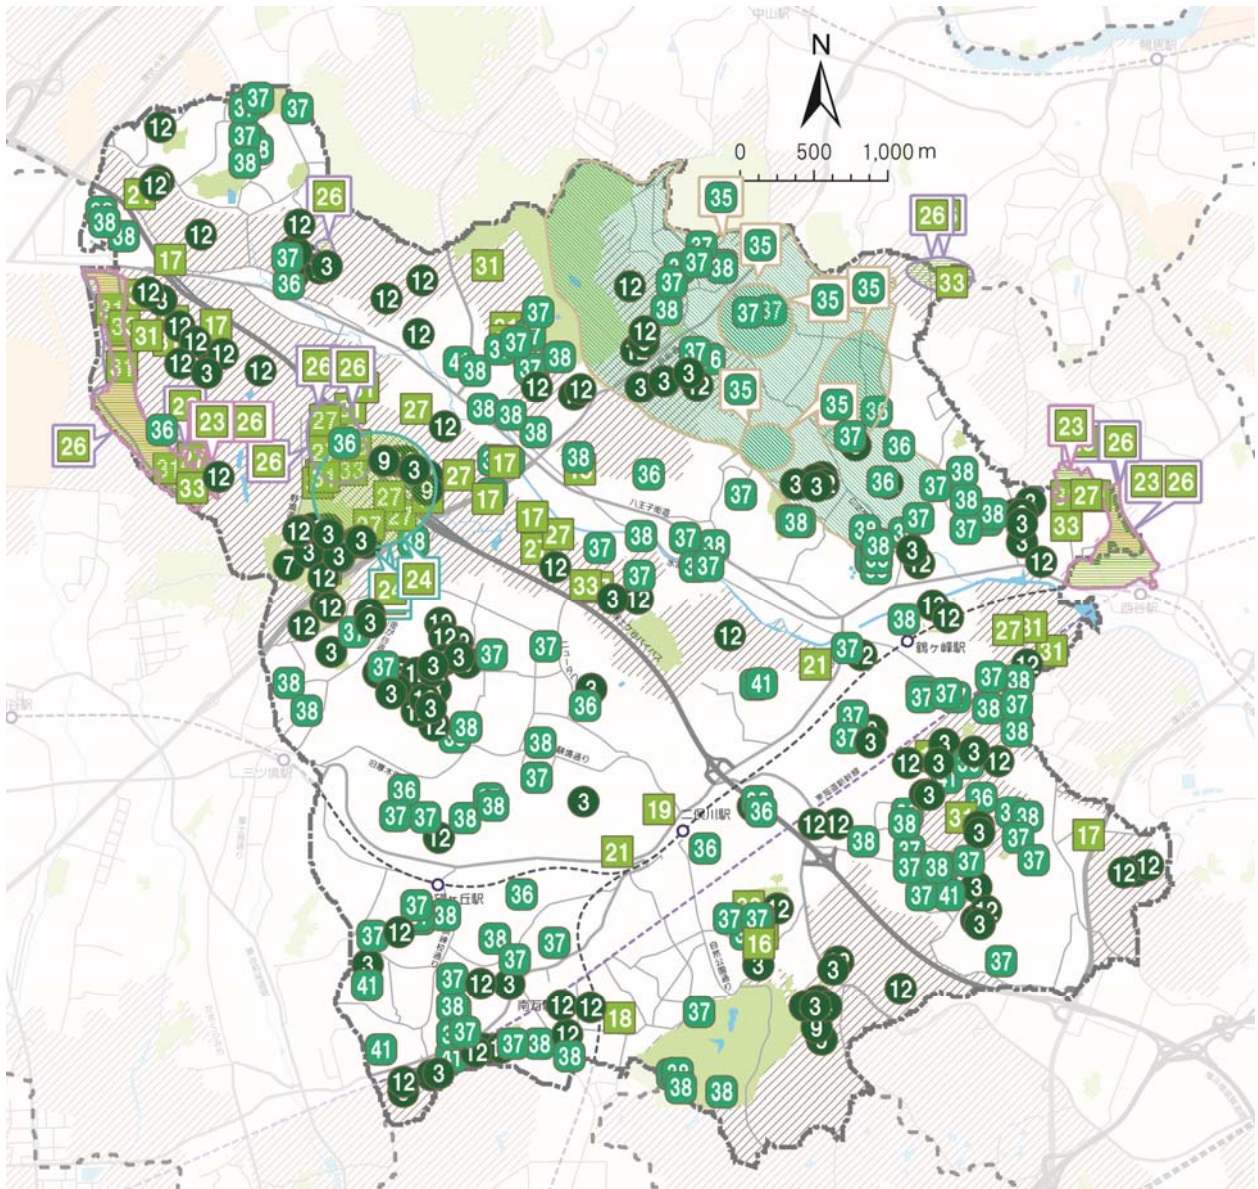

## (8) 旭区

### 5か年事業・取組実施箇所図

- ・5か年の事業・取組のおおまかな実施箇所を、区域図に示します。
- ・凡例内の番号は、P.50～P.55の「5か年の事業・取組実施状況」の事業・取組の番号に対応しています。

〈凡例〉	
● 樹林地を守る	— 主要道路
■ 農地を守る	— 高速道路
■ 緑をつくる	- - - 鉄道・鉄道駅
(凡例内の番号は、事業・取組番号を示します。)	- - - 新幹線
	■ 公園緑地
	■ 農業専用地区
	/// 市街化調整区域

※事業・取組の特性により、地区単位で実施箇所を示しているものがあります。

## 5か年の事業・取組実施状況

- ・5か年で取り組んだ区内の実績を一覧にまとめます。
- ・P.49の「5か年事業・取組実施箇所図」とあわせてご覧ください。