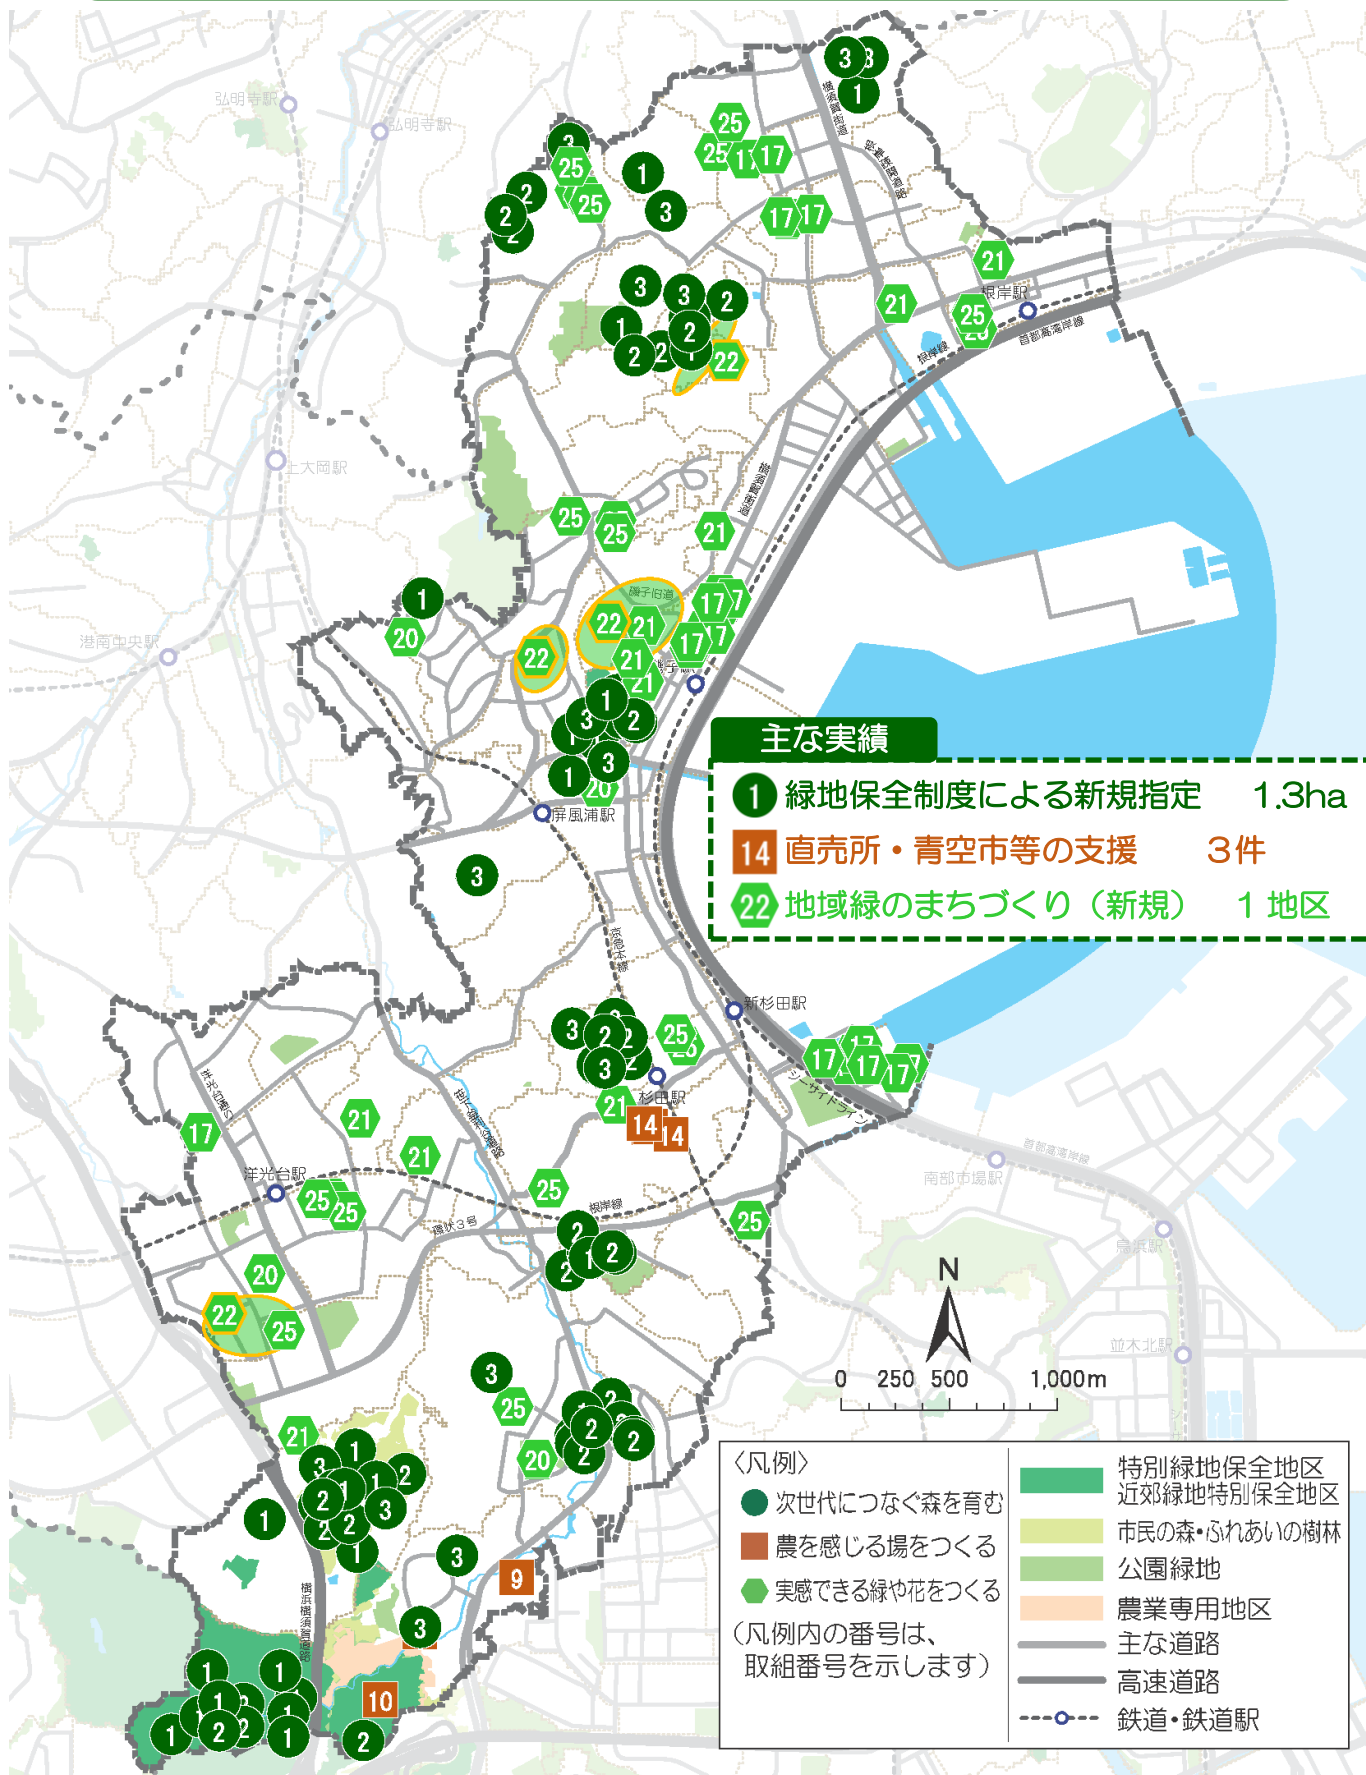

# 磯子区

計画の柱1 市民とともに次世代につなぐ森を育む

1 緑地保全制度による指定の拡大・市による買取り

○緑地保全制度による新規指定 1.3ha

・市民の森等

2020年度 0.3ha 氷取沢市民の森（指定拡大）

・緑地保存地区

2019年度 0.1ha 上町

2020年度 0.2ha 岡村二丁目、滝頭一丁目

2021年度 0.1ha 森二丁目

2022年度 0.1ha 森二丁目

・源流の森保存地区

2022年度 0.2ha 峰町

・その他

2019年度 0.1ha 汐見台

2021年度 0.2ha 洋光台五丁目

○市による買取り

・特別緑地保全地区・近郊緑地特別保全地区

2019年度 2地区 円海山近郊緑地特別保全地区、氷取沢町特別緑地保全地区

2020年度 1地区 円海山近郊緑地特別保全地区

・市民の森等

2019年度 1地区 峯市民の森

2020年度 1地区 峯市民の森

○保全した樹林地の整備 18か所

2019年度 5か所 峯市民の森（2か所）、杉田坪呑緑地、中原四丁目緑地、森浅間社緑地

2020年度 3か所 岡村一丁目緑地、氷取沢市民の森（2か所）

2021年度 6か所 岡村一丁目緑地、森浅間社緑地、氷取沢市民の森（3か所）、峯市民の森

2022年度 4か所 峯市民の森（2か所）、上中里緑地、杉田坪呑緑地