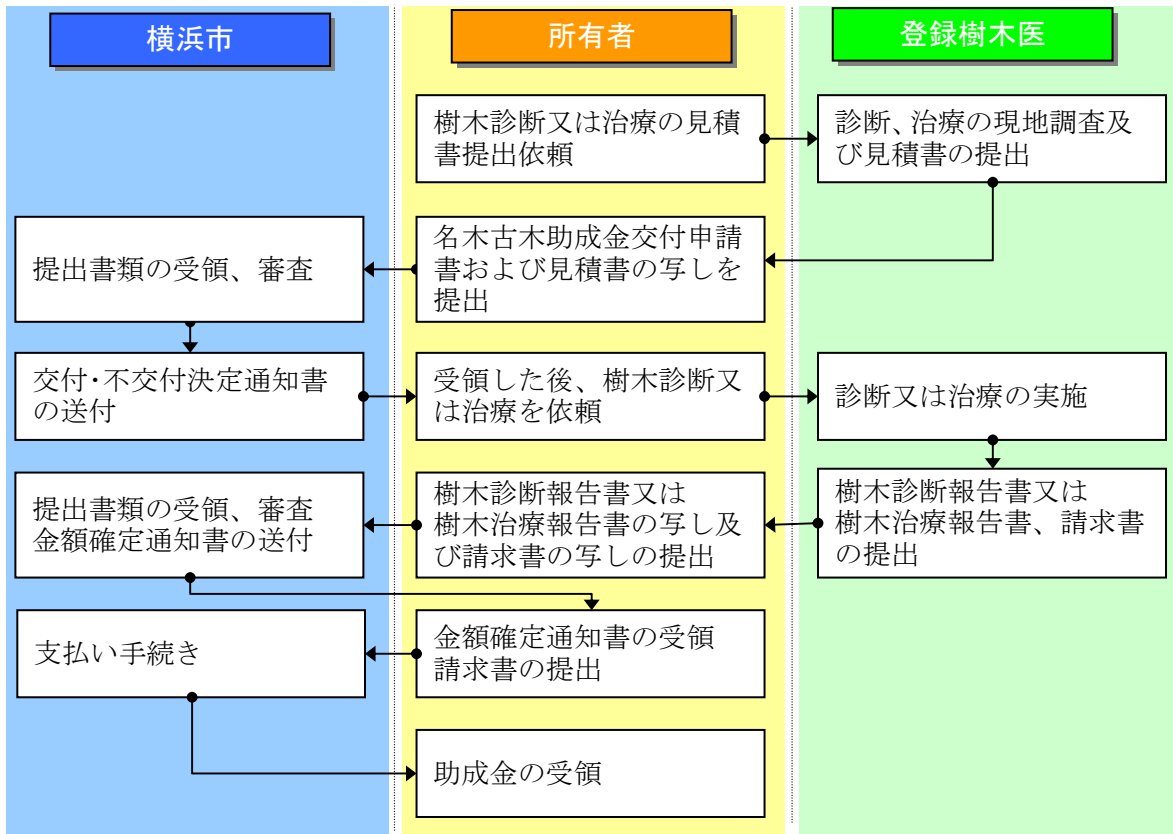

名木古木樹木診断・治療助成金交付の流れ

名木古木樹木管理助成金交付の流れ