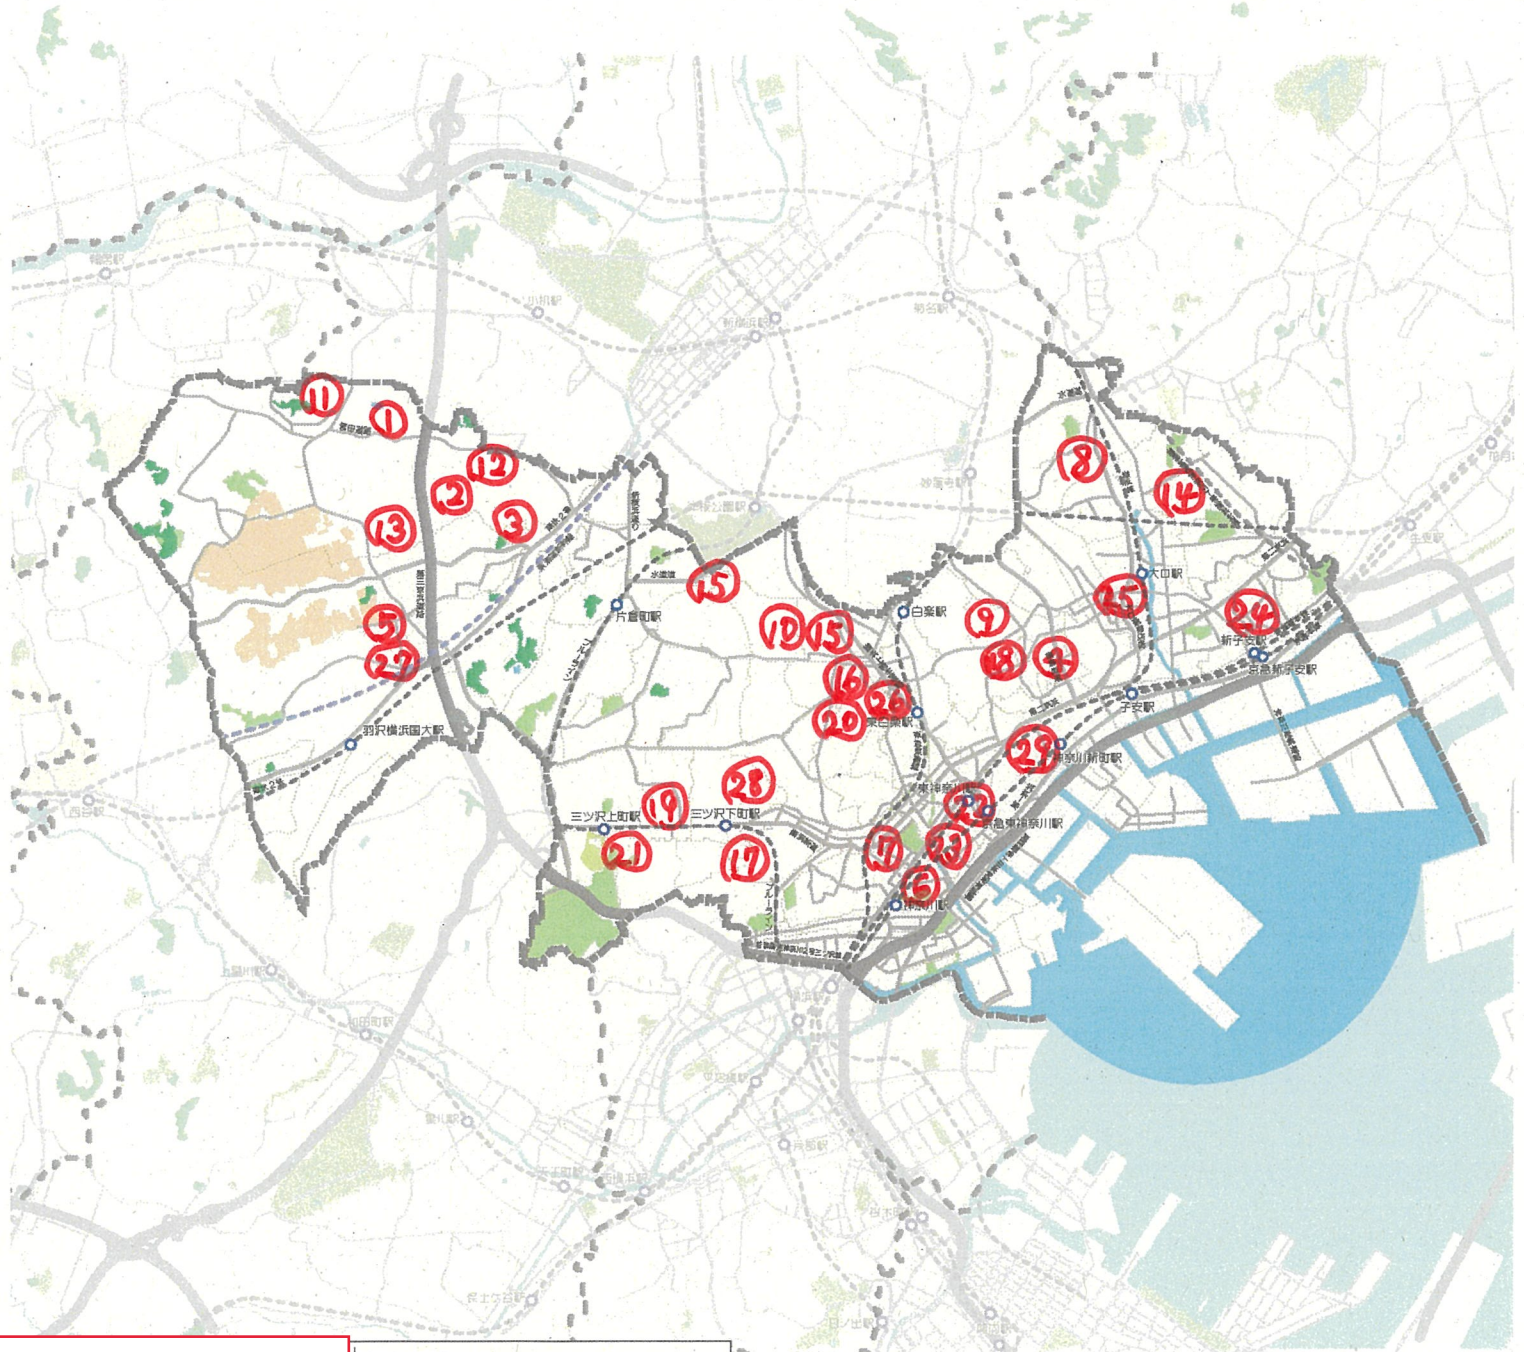

神奈川区

名木古木所在地
一覧の「地図番
号」が地図上に
印されています

- 特別緑地保全地区
- 市民の森・ふれあいの樹林
- 公園緑地
- 農業専用地区
- 主な道路
- 高速道路
- 鉄道・鉄道駅
- 新幹線

名木古木 所在地一覧

地図番号	指定番号	区名	町名	所在地	目標	樹種	樹齢	群指定 ※本数記入
1	48032	神奈川	菅田町	1678	長導寺	イチョウ	380	
1	48033	神奈川	菅田町	1678	長導寺	イチョウ	390	
2	48034	神奈川	菅田町	2568	神明社	アカガシ	190	
3	48035	神奈川	菅田町	2713	最勝寺	タブノキ	340	
20	48036	神奈川	斎藤分町	33	善龍寺	ケヤキ	190	
20	48037	神奈川	斎藤分町	33	善龍寺	ケヤキ	160	
20	48038	神奈川	斎藤分町	33	善龍寺	ケヤキ	190	
20	48039	神奈川	斎藤分町	33	善龍寺	エノキ	160	
20	48040	神奈川	斎藤分町	33	善龍寺	エノキ	160	
20	48041	神奈川	斎藤分町	33	善龍寺	ケヤキ	160	
4	48043	神奈川	白幡東町	59		タブノキ	290	
4	48044	神奈川	白幡東町	59		タブノキ	290	
5	48046	神奈川	羽沢町	906		イチョウ	340	
21	48047	神奈川	三ツ沢西町	16-1	豊顕寺	イチョウ	640	
6	48049	神奈川	青木町	3-10	甚行寺	イチョウ	290	
22	48050	神奈川	東神奈川一丁目	1-2	熊野神社	イチョウ	350	
7	49019	神奈川	高島台	1-2	本覚寺	イチョウ	180	
7	49020	神奈川	高島台	1-2	本覚寺	イチョウ	180	
7	49021	神奈川	高島台	1-2	本覚寺	スダジイ	230	
7	49022	神奈川	高島台	1-2	本覚寺	ケヤキ	380	
7	49023	神奈川	高島台	1-2	本覚寺	エノキ	180	
7	49024	神奈川	高島台	1-2	本覚寺	タブノキ	280	
23	49025	神奈川	幸ヶ谷	10-6	宗興寺	イチョウ	230	
23	49026	神奈川	幸ヶ谷	10-6	宗興寺	ケヤキ	230	
24	49027	神奈川	子安通三丁目	382	遍照院	イチョウ	180	
24	49028	神奈川	子安通三丁目	382	遍照院	タブノキ	280	
8	49029	神奈川	松見町二丁目	12-2	八幡神社	イチョウ	210	
8	49030	神奈川	松見町二丁目	12-2	八幡神社	イチョウ	180	
8	49031	神奈川	松見町二丁目	12-2	八幡神社	ツバキ	230	
25	49034	神奈川	七島町	6	薬王寺	イチョウ	150	
25	49035	神奈川	七島町	6	薬王寺	ケヤキ	380	
9	49036	神奈川	白幡仲町	138	白幡八幡神社	ケヤキ	380	
9	49037	神奈川	白幡仲町	138	白幡八幡神社	クスノキ	190	
26	49038	神奈川	六角橋二丁目	471	杉山大神	ケヤキ	230	
26	49039	神奈川	六角橋二丁目	471	杉山大神	ケヤキ	230	
10	49041	神奈川	六角橋五丁目	10-27	宝秀寺	イヌツゲ	280	
3	49045	神奈川	菅田町	2713	最勝寺	イトヒバ	230	
27	51001	神奈川	羽沢町	917	羽沢神明社	タブノキ	220	
27	51002	神奈川	羽沢町	917	羽沢神明社	タブノキ	220	
11	51006	神奈川	菅田町	1574		スダジイ	150	
28	51007	神奈川	三ツ沢下町	21-7	ガーデン山団地6号	ヌマスギ	130	
2	53005	神奈川	菅田町	2568	神明社	シラカシ	250	
2	53006	神奈川	菅田町	2568	神明社	モチノキ	250	
12	54003	神奈川	菅田町	2490		ヒイラギ	230	
8	60003	神奈川	松見町二丁目	12-2	八幡神社	ヤブツバキ	320	
8	60004	神奈川	松見町二丁目	12-2	八幡神社	ヤブツバキ	220	
13	90014	神奈川	菅田町	1880		コブシ	120	
14	200204	神奈川	西寺尾三丁目	13-35		コブシ	80	
29	200929	神奈川	東神奈川二丁目	9-1	笠種稲荷神社	クスノキ	110	
29	200930	神奈川	東神奈川二丁目	9-1	笠種稲荷神社	イチョウ	110	
15	201056	神奈川	六角橋二丁目	488-1	杉山大神	イチョウ	200	
15	201057	神奈川	六角橋二丁目	488-1	杉山大神	ケヤキ	120	
16	201058	神奈川	六角橋二丁目	471	杉山大神	ケヤキ	150	
17	201208	神奈川	松ヶ丘	77-3		クスノキ	100	
18	201304	神奈川	白幡南町	1-1	インベリアル東白楽ガーデンハウス	サクラ	150	
19	201901	神奈川	三ツ沢中町	11-9	陽光院	クスノキ	130	
8	202105	神奈川	松見町2丁目	12-2	八幡神社	スダジイ	110	
8	202106	神奈川	松見町2丁目	12-2	八幡神社	イチョウ	110	