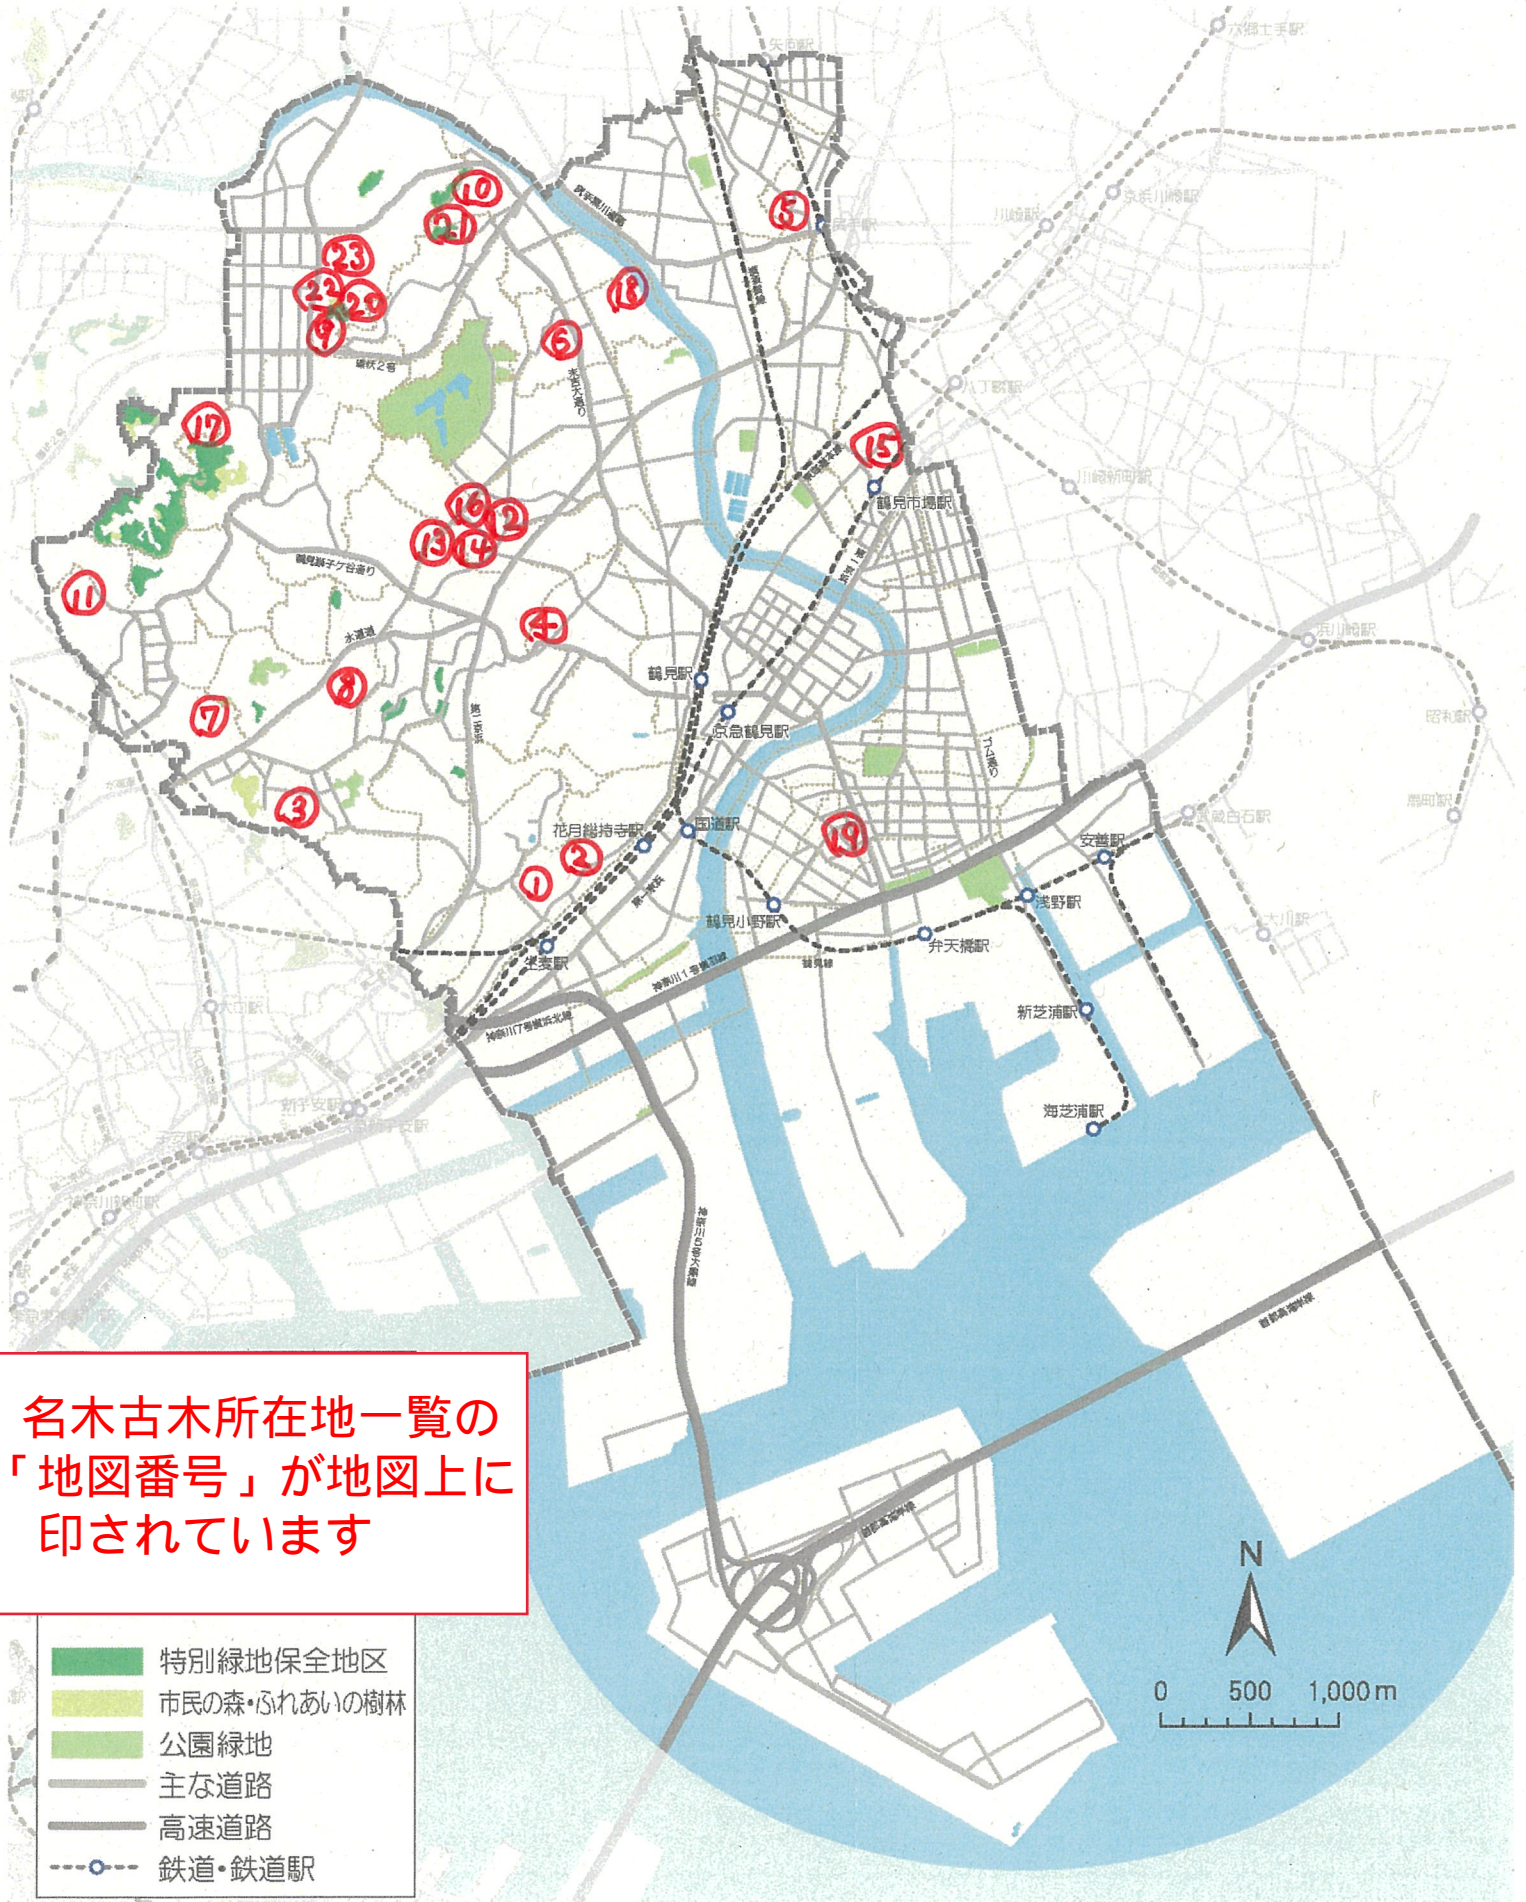

鶴見区

名木古木所在地一覧の「地図番号」が地図上に印されています

- 特別緑地保全地区
- 市民の森・ふれあいの樹林
- 公園緑地
- 主な道路
- 高速道路
- 鉄道・鉄道駅

名木古木 所在地一覧

地図番号	指定番号	区名	町名	所在地	目標	樹種	樹齢	群指定 ※本数記入
19	48003	鶴見	仲通一丁目	2-3	大聖寺	イチヨウ	450	
19	48004	鶴見	仲通一丁目	2-3	大聖寺	イチヨウ	450	
19	48005	鶴見	仲通一丁目	2-3	大聖寺	イチヨウ	440	
1	48008	鶴見	岸谷一丁目	22-12	安養寺	イチヨウ	160	
2	48009	鶴見	岸谷四丁目	3-2	龍泉寺	タブノキ	340	
2	48010	鶴見	岸谷四丁目	3-2	龍泉寺	タブノキ	340	
3	48020	鶴見	東寺尾一丁目	18-1	松蔭寺	グミ	160	
3	48021	鶴見	東寺尾一丁目	18-1	松蔭寺	タラヨウ	190	
3	48022	鶴見	東寺尾一丁目	18-1	松蔭寺	サルスベリ	140	
4	48025	鶴見	寺谷一丁目	21-7	熊野神社	スタジイ	200	
5	48026	鶴見	矢向四丁目	16-8	日枝神社	イチヨウ	160	
6	48027	鶴見	上末吉一丁目	15-10	眞福寺	イチヨウ	390	
23	48028	鶴見	駒岡三丁目	1392	正行寺	イチヨウ	140	
7	49001	鶴見	馬場一丁目	2-1	建功寺	ケヤキ	160	
7	49003	鶴見	馬場一丁目	2-1	建功寺	ヤマザクラ	160	
7	49004	鶴見	馬場一丁目	2-1	建功寺	クスノキ	230	
7	49005	鶴見	馬場一丁目	2-1	建功寺	イチヨウ	150	
7	49006	鶴見	馬場一丁目	2-1	建功寺	ヒイラギ	250	
8	49007	鶴見	馬場四丁目	7-5	宝蔵院	ツバキ	620	
8	49009	鶴見	馬場四丁目	7-5	宝蔵院	アカガシ	320	
20	49011	鶴見	馬場六丁目	17-19	馬場神明社	クスノキ	130	
9	49013	鶴見	駒岡三丁目	5-1	常倫寺	イチヨウ	330	
9	49014	鶴見	駒岡三丁目	5-1	常倫寺	ツバキ	330	
21	49015	鶴見	駒岡三丁目	9-1	駒岡神明宮	イチヨウ	380	
10	49018	鶴見	駒岡三丁目	40	駒岡八幡神社	スタジイ	530	
9	50001	鶴見	駒岡三丁目	5-1	常倫寺	イチヨウ	170	
7	200201	鶴見	馬場一丁目	2-1	建功寺	エノキ	150	
22	200203	鶴見	駒岡一丁目	14-1	駒岡稲荷神社	ケヤキ	150	
11	200933	鶴見	上の宮一丁目	223-1	上の宮中学校	シダレザクラ	不明	
12	201030	鶴見	北寺尾二丁目	1466-1	別所熊野神社	ケヤキ	150	
12	201031	鶴見	北寺尾二丁目	1466-1	別所熊野神社	イチヨウ	150	
13	201032	鶴見	北寺尾二丁目	1465	別所熊野神社	ケヤキ	150	
13	201033	鶴見	北寺尾二丁目	1465	別所熊野神社	イチヨウ	150	
14	201034	鶴見	北寺尾二丁目	1429	別所熊野神社	スタジイ	200	
15	201068	鶴見	市場上町	1638-1		スタジイ	300	
16	201123	鶴見	北寺尾二丁目	1464番2	別所熊野神社	イチヨウ	150	
14	201124	鶴見	北寺尾二丁目	1429番	別所熊野神社	ツバキ	110	
17	201204	鶴見	獅子ヶ谷三丁目	166	神明社	ソメイヨシノ	100	
18	201210	鶴見	上末吉二丁目	1283-1	稲荷社	シイノキ	100	
3	202009	鶴見	東寺尾一丁目	18-1	松蔭寺	サクラ	約100以上	
3	202010	鶴見	東寺尾一丁目	18-1	松蔭寺	イチヨウ	約100以上	
3	202011	鶴見	東寺尾一丁目	18-1	松蔭寺	イチヨウ	約100以上	
4	202012	鶴見	寺谷一丁目	21-7	熊野神社	イチヨウ	不明	
4	202013	鶴見	寺谷一丁目	21-7	熊野神社	イチヨウ	不明	
4	202014	鶴見	寺谷一丁目	21-7	熊野神社	クスノキ	不明	