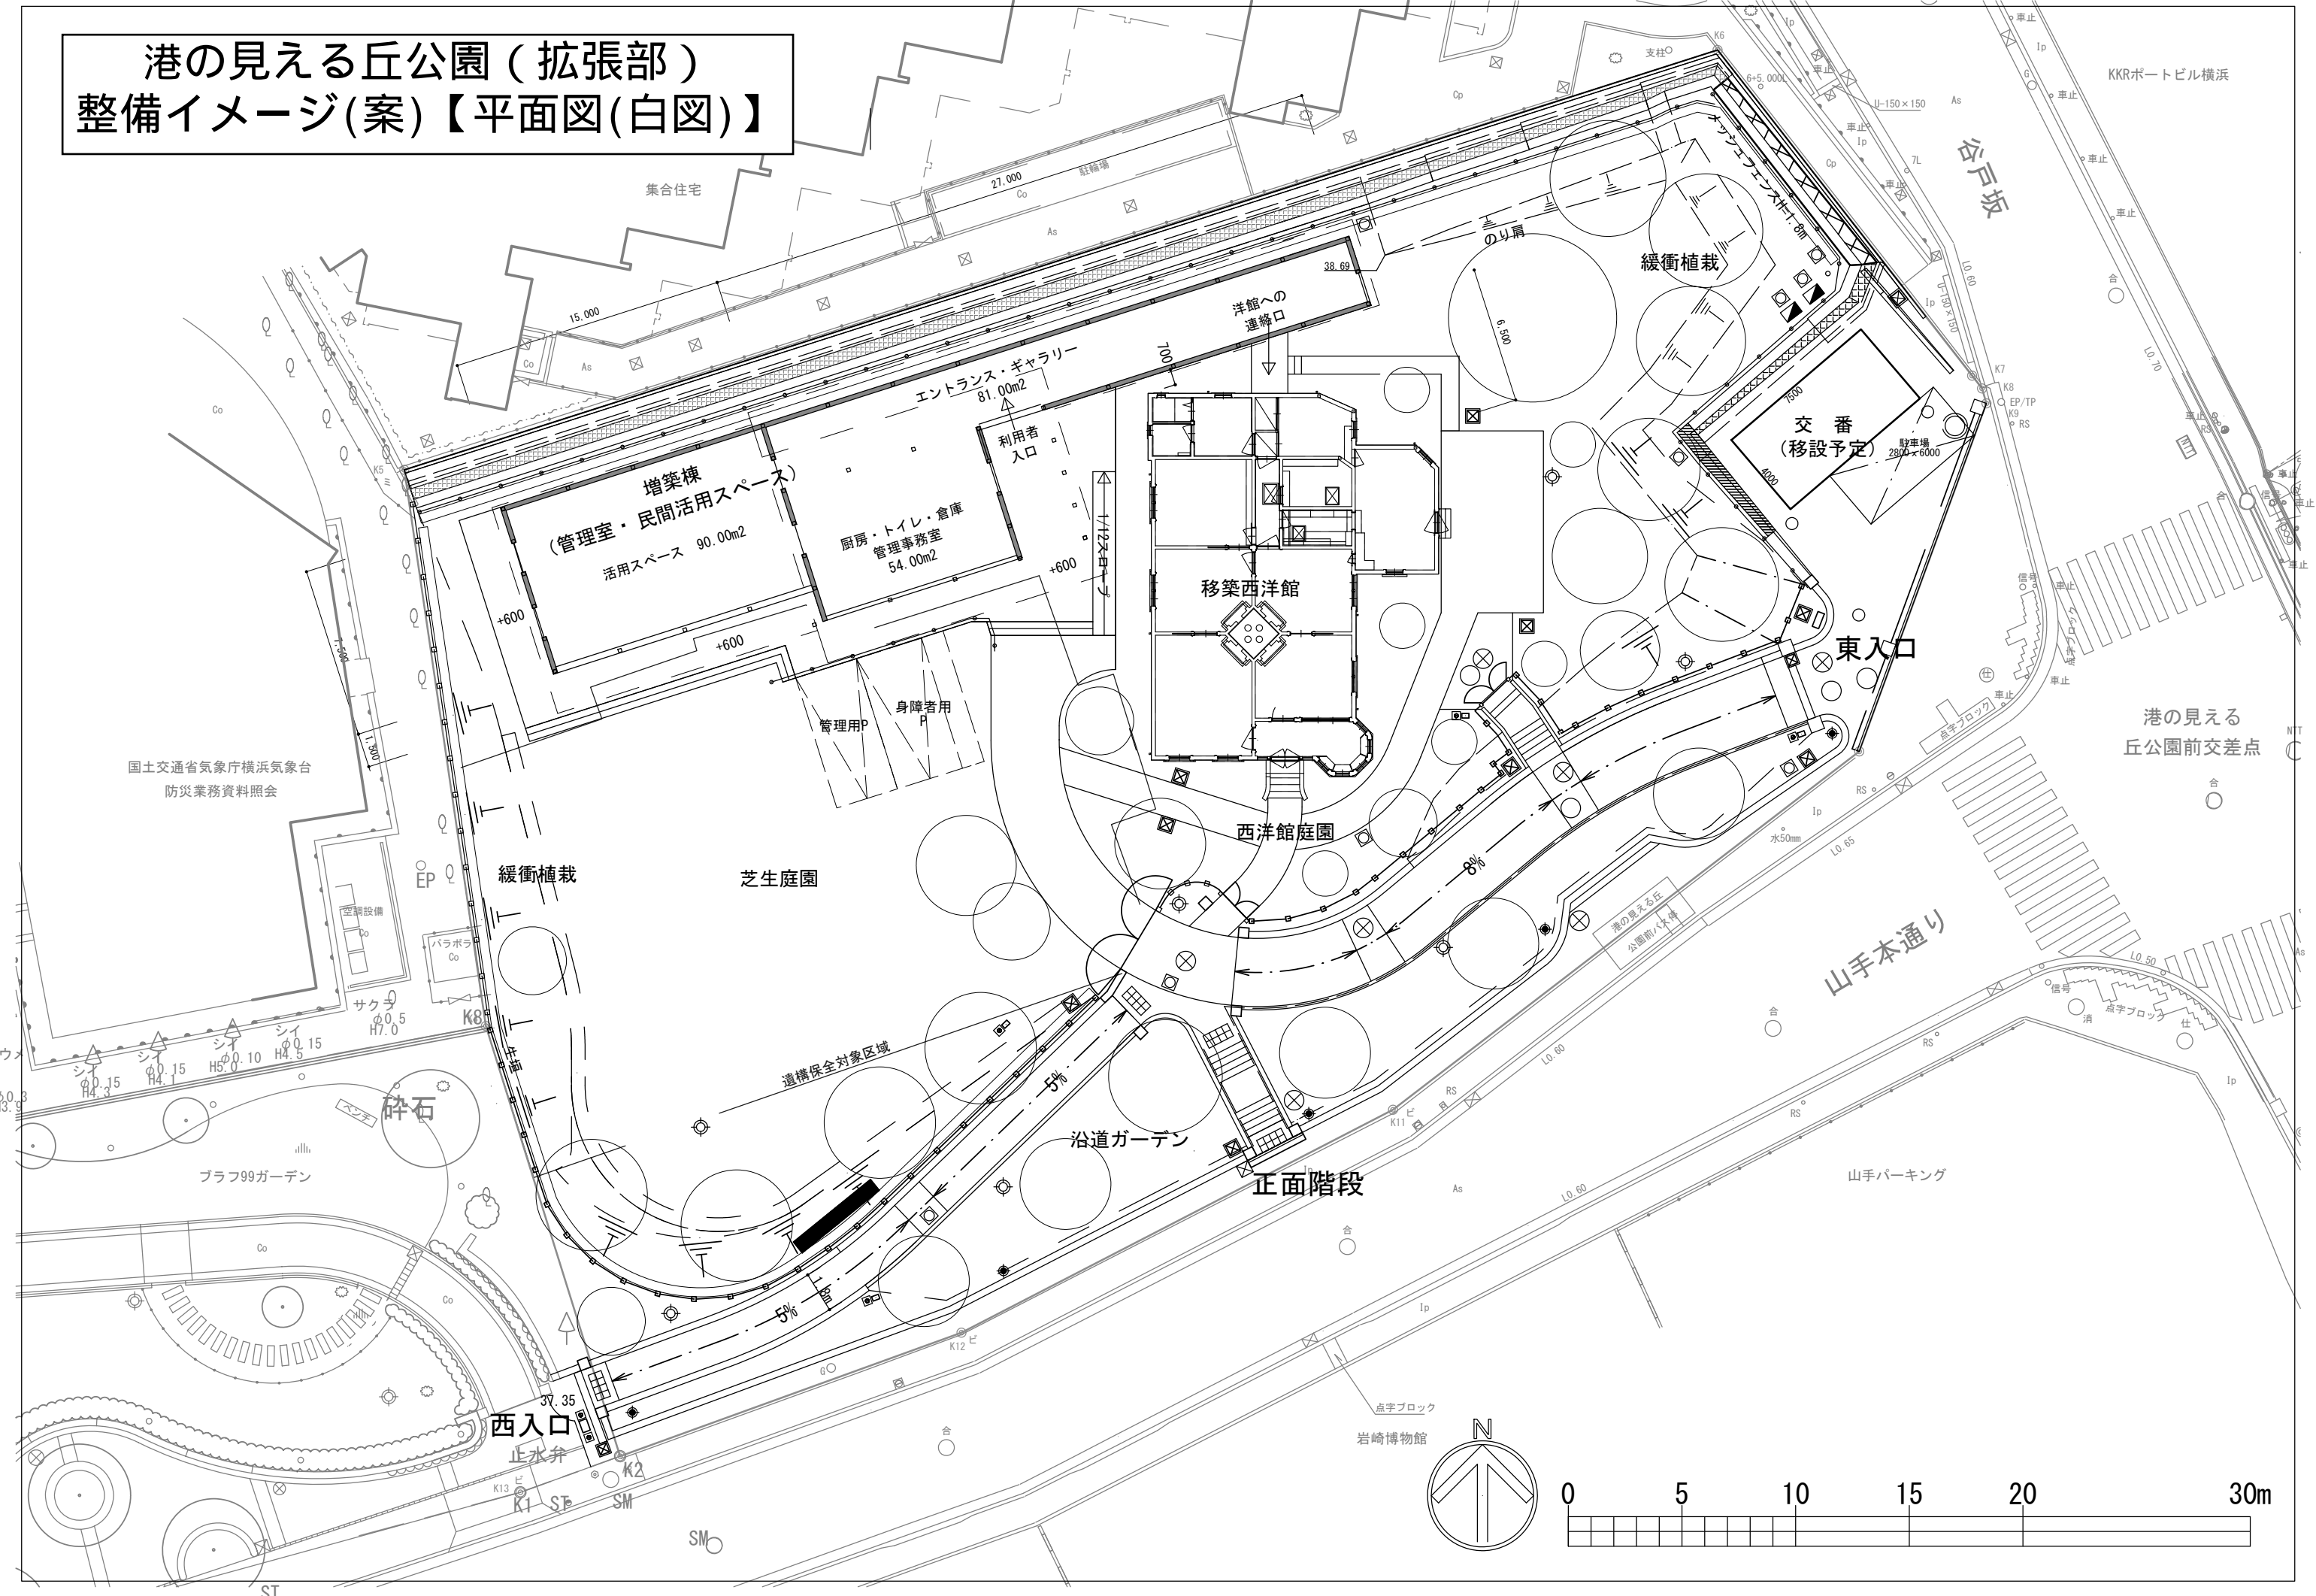

港の見える丘公園（拡張部）  
 整備イメージ(案)【平面図(白図)】

国土交通省気象庁横浜気象台  
 防災業務資料照会

港の見える  
 丘公園前交差点

山手本通り

山手パーキング