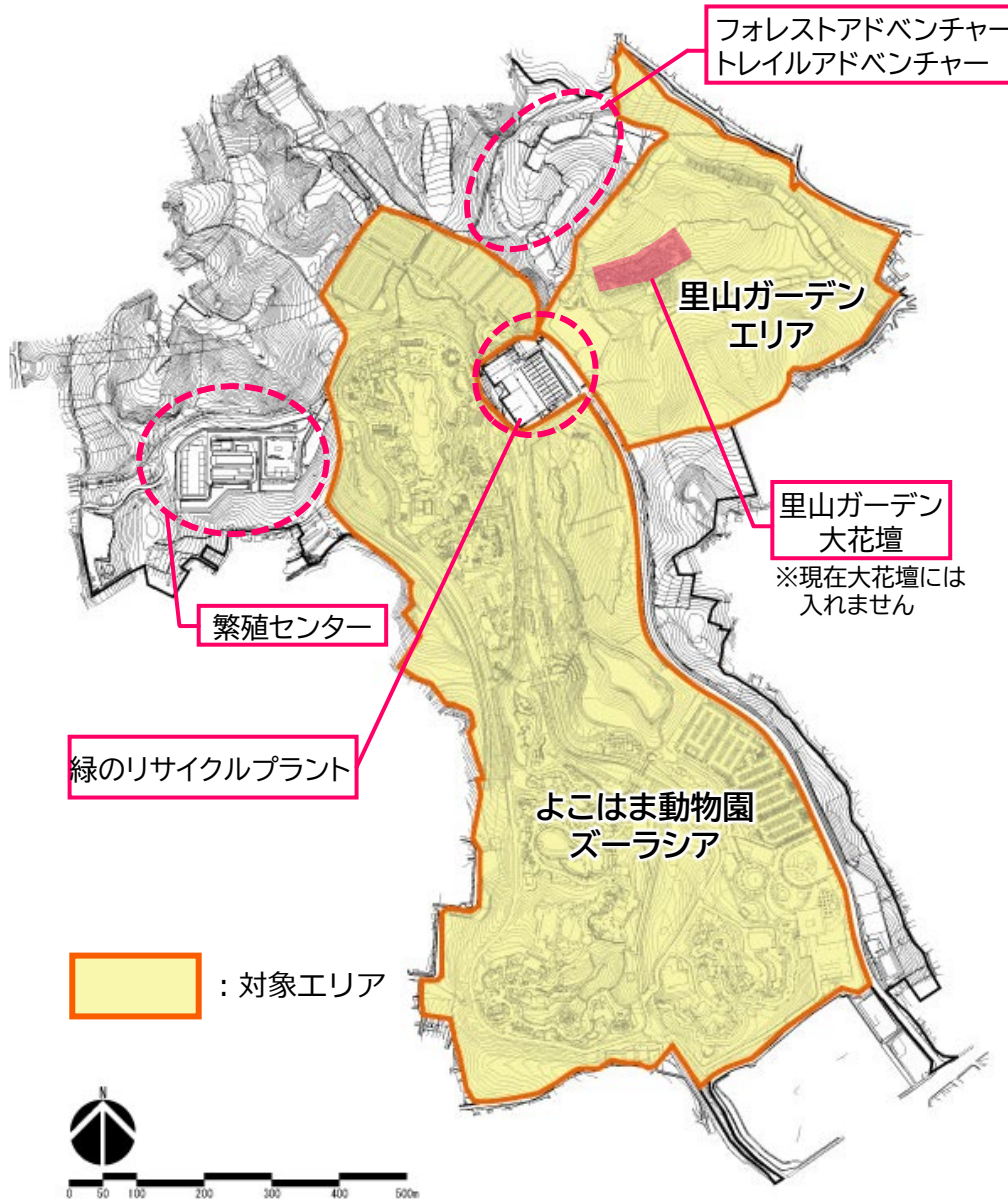

■ 案内図：横浜動物の森公園(よこはま動物園ズーラシア)

■ 平面図：横浜動物園の森公園

■ 平面図：よこはま動物園ズーラシア

アイコン表示について

総合案内所 (送子・貸し物)	レンタルコーナー	トイレ (多目的トイレ・ベビースイッチ・ベビースタイル)	レストラン
入場券売り場	電話	オストロイット対応	軽食
教習室	休憩所	ユニバーサルシート (大きめのシート)	ショップ
コインロッカー		授乳室	
		AED	

※天候や動物の健康管理等の理由により、表示内容を変更する場合がございます。

- 【凡例】
- : 活用可能な広場等
 - : 活用可能な施設
 - : 既存サービス施設

動物園内において活用可能な主なスペース①

① 入口広場

④ ころころ広場

② みんなのはらっぱ

⑤ ぱかぱか広場

③ わくわく広場

⑥ 自然体験林

■ 動物園内において活用可能な主なスペース②

⑦ 散策路(旧獣舎周辺)

⑧ 北門前広場

⑩ ころこロッジ

⑨ アマゾンセンター

⑪ ジャングルキャンプ

● 既存サービス施設

- ⑫ オージーヒル
- ⑬ サバンナテラス
- ⑭ ジャングルカフェ
- ⑮ アクアテラス