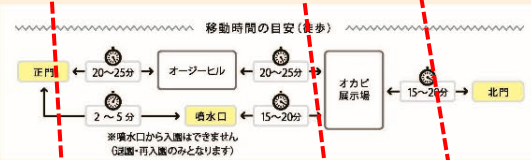

■ 案内図：横浜動物の森公園(よこはま動物園ズーラシア)

■ 平面図：横浜動物園の森公園

■ 平面図：よこはま動物園ズーラシア

アイコン表示について

総合案内所 (送子・貸し物)	レンタルコーナー	トイレ (多目的トイレ・ベビースイッチ・ベビースタイル)	レストラン
入場券売り場	電話	オストロイット対応	軽食
教習室	休憩所	ユニバーサルシート (大きめのシート)	ショップ
コインロッカー		授乳室	
		AED	

※天候や動物の健康管理等の理由により、表示内容を変更する場合がございます。

- 【凡例】
- : 活用可能な広場等
 - : 活用可能な施設
 - : 既存サービス施設

動物園内において活用可能な主なスペース①

① 入口広場

④ ころころ広場

② みんなのはらっぱ

⑤ ぱかぱか広場

③ わくわく広場