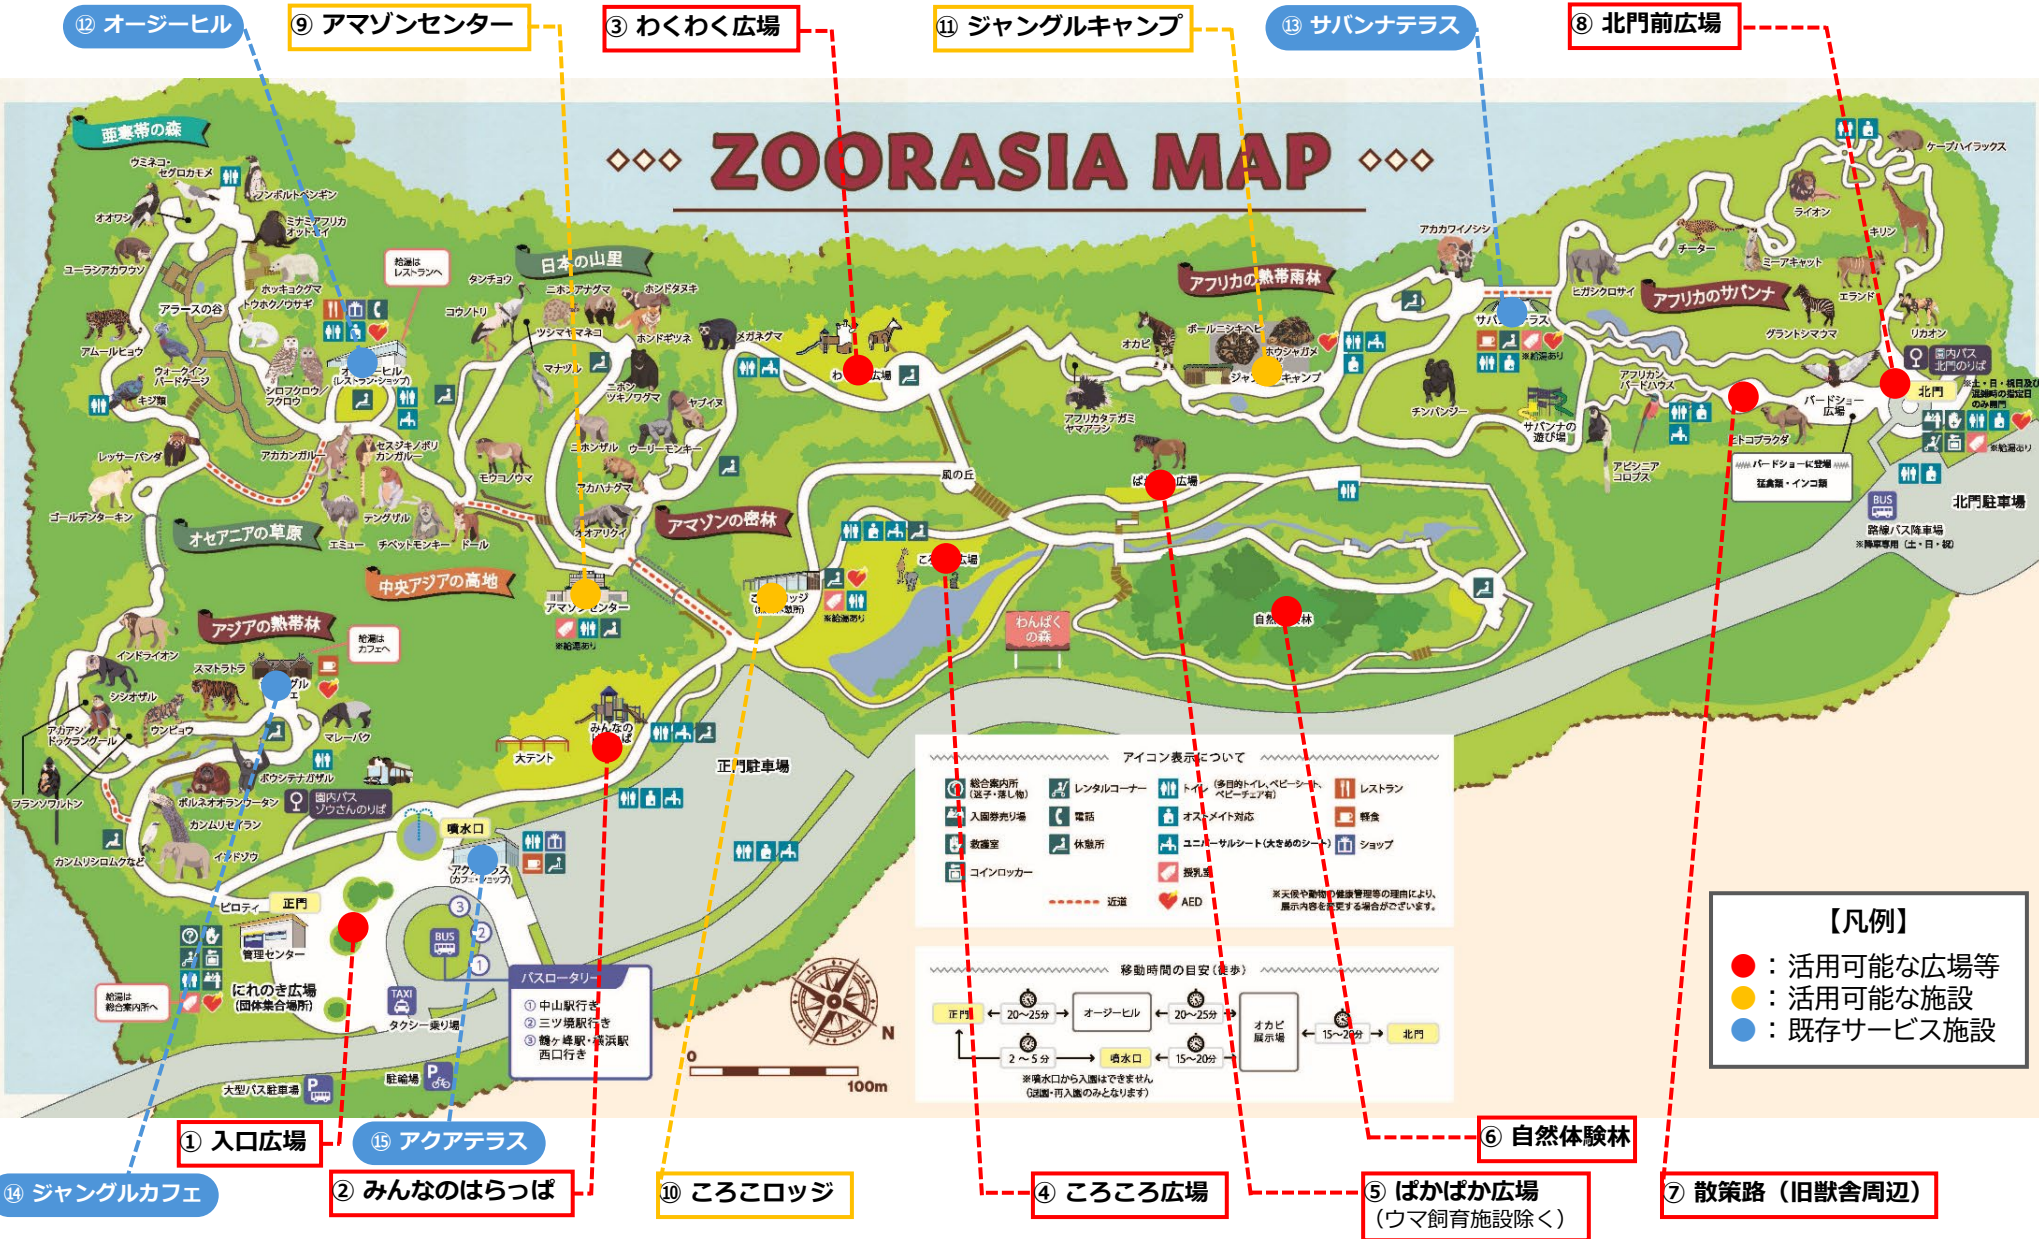

■ 案内図：横浜動物の森公園(よこはま動物園ズーラシア)

■ 平面図：横浜動物園の森公園

■ 平面図：よこはま動物園ズーラシア

アイコン表示について

総合案内所 (送子・貸し物)	レンタルコーナー	トイレ (多目的トイレ・ベビースイッチ・ベビースタイル)	レストラン
入場券売り場	電話	オストロイット対応	軽食
教習室	休憩所	ユニバーサルシート (大きめのシート)	ショップ
コインロッカー		授乳室	
		AED	

※天候や動物の健康管理等の理由により、表示内容を変更する場合がございます。

- 【凡例】
- : 活用可能な広場等
 - : 活用可能な施設
 - : 既存サービス施設

動物園内において活用可能な主なスペース①

① 入口広場

④ ころころ広場

② みんなのはらっぱ

⑤ ぱかぱか広場

③ わくわく広場

⑥ 自然体験林

■ 動物園内において活用可能な主なスペース②

⑦ 散策路(旧獣舎周辺)

⑧ 北門前広場

⑩ ころこロッジ

⑨ アマゾンセンター

⑪ ジャングルキャンプ

● 既存サービス施設

- ⑫ オージーヒル
- ⑬ サバンナテラス
- ⑭ ジャングルカフェ
- ⑮ アクアテラス