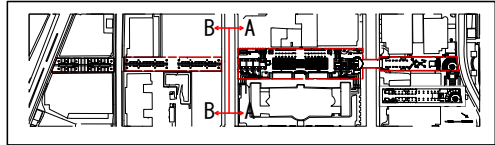

お手洗い

: トイレ

: トイレ (車椅子対応)

グランモール公園 案内図

【横浜市地形図複製承認番号 平18都第2719号】