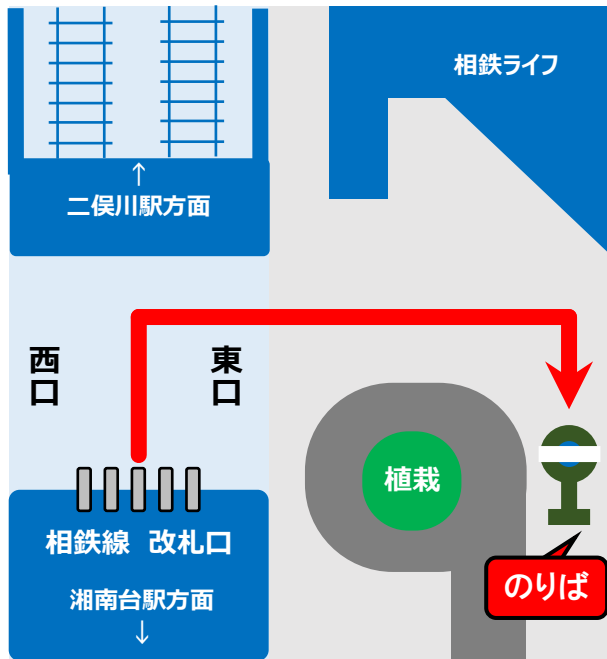

緑園都市駅前 のりば

弥生台駅前 のりば

ルート図

- バス停
- ◀◀◀ バスの進行方向 (循環)

■ 運行日：月曜日～金曜日の平日のみ ※土曜日、日曜日、祝日及び年末年始は運休
■ 運賃一人300円 (現金のみ)
※交通系 IC カードや敬老特別乗車証、福祉特別乗車券は利用できません。