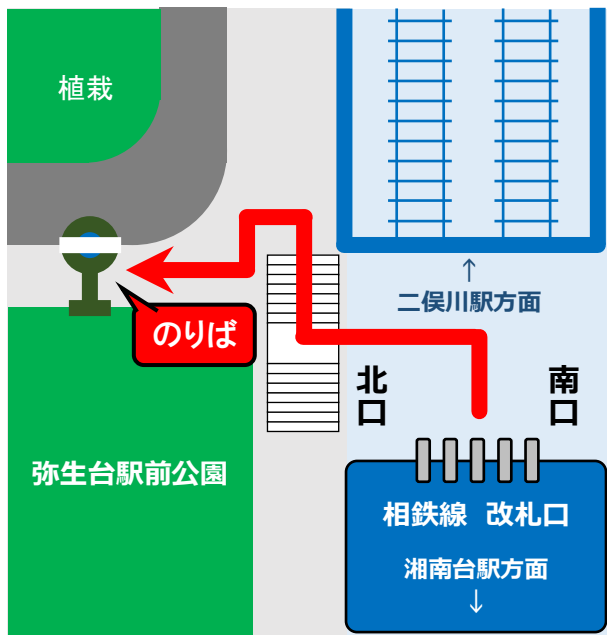

アツテ号 利用案内

ご利用方法

- 1 バス停では乗務員から見える位置でお待ちください
- 2 扉は自動で開きます
補助ステップがあるので
段差も安心です
- 3 運賃は先払いです
現金払いのみです
- 4 座席は自由席です
1人掛けと2人掛けの
2種類があります
- 5 降りる際は、乗務員へ
お知らせください

※掲載している写真等はイメージです

運行事業者
神奈中タクシー株式会社 戸塚営業所
(045)811-2211

バス停名	第一便	第二便	第三便	第四便	第五便	第六便	第七便	第八便	第九便	第十便
①緑園都市駅	8:05	8:45	9:25	10:15	10:55	12:45	13:25	14:05	14:55	15:35
②緑園2丁目	8:07	8:47	9:27	10:17	10:57	12:47	13:27	14:07	14:57	15:37
③天神の森公園入口	8:10	8:50	9:30	10:20	11:00	12:50	13:30	14:10	15:00	15:40
④第二住宅下	8:12	8:52	9:32	10:22	11:02	12:52	13:32	14:12	15:02	15:42
⑤新橋町	8:14	8:54	9:34	10:24	11:04	12:54	13:34	14:14	15:04	15:44
⑥大貫スタンド	8:15	8:55	9:35	10:25	11:05	12:55	13:35	14:15	15:05	15:45
⑦クリンゲルB棟入口	8:17	8:57	9:37	10:27	11:07	12:57	13:37	14:17	15:07	15:47
⑧弥生台グラウンド下	8:18	8:58	9:38	10:28	11:08	12:58	13:38	14:18	15:08	15:48
⑨弥生台駅北口	8:20	9:00	9:40	10:30	11:10	13:00	13:40	14:20	15:10	15:50
⑩横浜ゴルフプラザ	8:23	9:03	9:43	10:33	11:13	13:03	13:43	14:23	15:13	15:53
⑪新橋小学校	8:24	9:04	9:44	10:34	11:14	13:04	13:44	14:24	15:14	15:54
⑫新橋西入口	8:26	9:06	9:46	10:36	11:16	13:06	13:46	14:26	15:16	15:56
⑬ケアラヴィーレ下	8:27	9:07	9:47	10:37	11:17	13:07	13:47	14:27	15:17	15:57
⑭相模新橋西	8:28	9:08	9:48	10:38	11:18	13:08	13:48	14:28	15:18	15:58
⑮第一住宅	8:30	9:10	9:50	10:40	11:20	13:10	13:50	14:30	15:20	16:00
⑯日新団地横	8:31	9:11	9:51	10:41	11:21	13:11	13:51	14:31	15:21	16:01
⑰堂山坂下	8:33	9:13	9:53	10:43	11:23	13:13	13:53	14:33	15:23	16:03
⑱緑園2丁目	8:35	9:15	9:55	10:45	11:25	13:15	13:55	14:35	15:25	16:05
①緑園都市駅	8:37	9:17	9:57	10:47	11:27	13:17	13:57	14:37	15:27	16:07

- 予定時刻表です。交通渋滞、荒天（台風や大雪）、道路工事等で遅延、運休する場合があります。ご了承ください。
- バス停付近では、禁煙等の利用マナーの徹底にご協力下さい。
- 運行日：月曜日～金曜日の平日のみ ※土曜日、日曜日、祝日及び年末年始は運休

緑園都市駅前 のりば

弥生台駅前 のりば

ルート図

- バス停
- ◀◀◀ バスの進行方向 (循環)

■ 運行日：月曜日～金曜日の平日のみ ※土曜日、日曜日、祝日及び年末年始は運休
 ■ 運賃一人300円 (現金のみ)
 ※交通系 IC カードや敬老特別乗車証、福祉特別乗車券は利用できません。