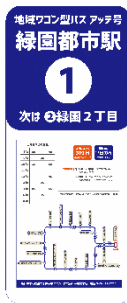

アツテ号 利用案内

ご利用方法

- 1 バス停では乗務員から見える位置でお待ちください
- 2 扉は自動で開きます
補助ステップがあるので
段差も安心です
- 3 運賃は先払いです
現金払いのみです
- 4 座席は自由席です
1人掛けと2人掛けの
2種類があります
- 5 降りる際は、乗務員へ
お知らせください

※掲載している写真等はイメージです

運行事業者
神奈中タクシー株式会社 戸塚営業所
(045)811-2211

バス停名	第一便	第二便	第三便	第四便	第五便	第六便	第七便	第八便	第九便	第十便
①緑園都市駅	8:05	8:45	9:25	10:15	10:55	12:45	13:25	14:05	14:55	15:35
②緑園2丁目	8:07	8:47	9:27	10:17	10:57	12:47	13:27	14:07	14:57	15:37
③天神の森公園入口	8:10	8:50	9:30	10:20	11:00	12:50	13:30	14:10	15:00	15:40
④第二住宅下	8:12	8:52	9:32	10:22	11:02	12:52	13:32	14:12	15:02	15:42
⑤新橋町	8:14	8:54	9:34	10:24	11:04	12:54	13:34	14:14	15:04	15:44
⑥大貫スタンド	8:15	8:55	9:35	10:25	11:05	12:55	13:35	14:15	15:05	15:45
⑦クリンゲルB棟入口	8:17	8:57	9:37	10:27	11:07	12:57	13:37	14:17	15:07	15:47
⑧弥生台グラウンド下	8:18	8:58	9:38	10:28	11:08	12:58	13:38	14:18	15:08	15:48
⑨弥生台駅北口	8:20	9:00	9:40	10:30	11:10	13:00	13:40	14:20	15:10	15:50
⑩横浜ゴルフプラザ	8:23	9:03	9:43	10:33	11:13	13:03	13:43	14:23	15:13	15:53
⑪新橋小学校	8:24	9:04	9:44	10:34	11:14	13:04	13:44	14:24	15:14	15:54
⑫新橋西入口	8:26	9:06	9:46	10:36	11:16	13:06	13:46	14:26	15:16	15:56
⑬ケアラヴィーレ下	8:27	9:07	9:47	10:37	11:17	13:07	13:47	14:27	15:17	15:57
⑭相模新橋西	8:28	9:08	9:48	10:38	11:18	13:08	13:48	14:28	15:18	15:58
⑮第一住宅	8:30	9:10	9:50	10:40	11:20	13:10	13:50	14:30	15:20	16:00
⑯日新団地横	8:31	9:11	9:51	10:41	11:21	13:11	13:51	14:31	15:21	16:01
⑰堂山坂下	8:33	9:13	9:53	10:43	11:23	13:13	13:53	14:33	15:23	16:03
⑱緑園2丁目	8:35	9:15	9:55	10:45	11:25	13:15	13:55	14:35	15:25	16:05
①緑園都市駅	8:37	9:17	9:57	10:47	11:27	13:17	13:57	14:37	15:27	16:07