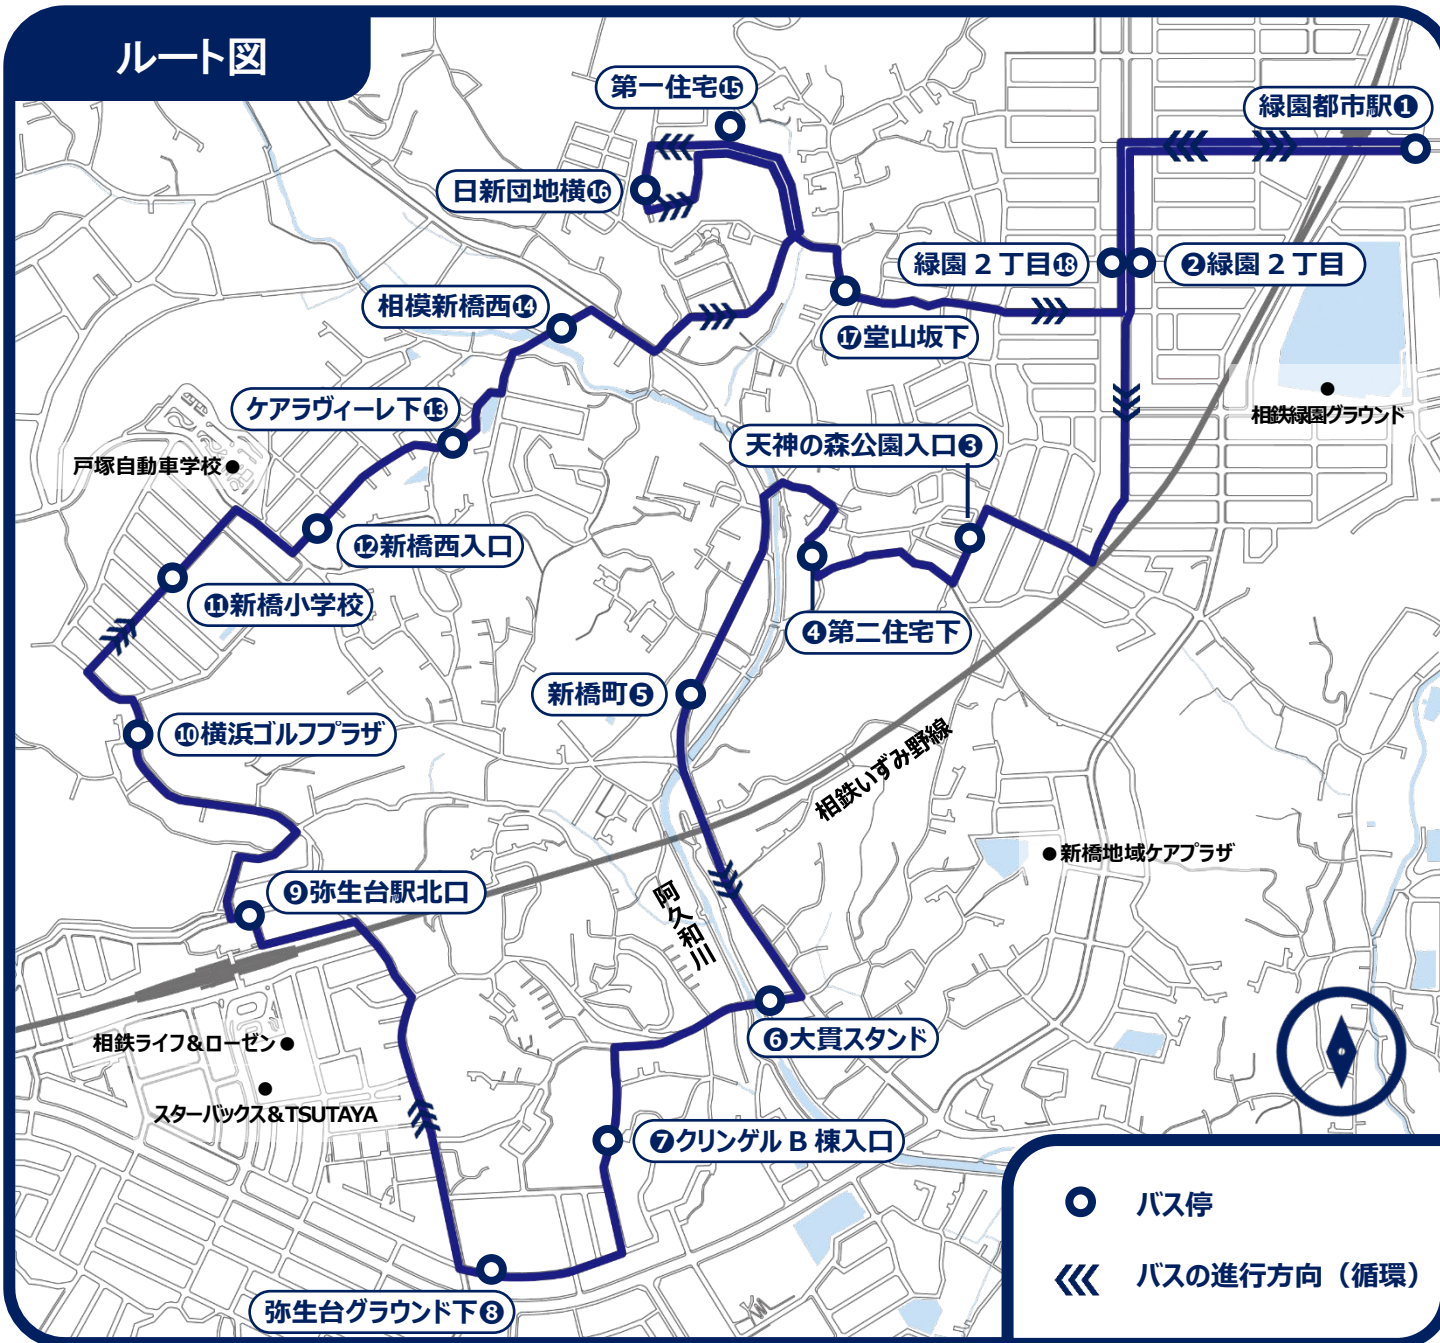

バス停名	第一便	第二便	第三便	第四便	第五便	第六便	第七便	第八便	第九便	第十便
①緑園都市駅	8:05	8:45	9:25	10:15	10:55	12:45	13:25	14:05	14:55	15:35
②緑園2丁目	8:07	8:47	9:27	10:17	10:57	12:47	13:27	14:07	14:57	15:37
③天神の森公園入口	8:10	8:50	9:30	10:20	11:00	12:50	13:30	14:10	15:00	15:40
④第二住宅下	8:12	8:52	9:32	10:22	11:02	12:52	13:32	14:12	15:02	15:42
⑤新橋町	8:14	8:54	9:34	10:24	11:04	12:54	13:34	14:14	15:04	15:44
⑥大貫スタンド	8:15	8:55	9:35	10:25	11:05	12:55	13:35	14:15	15:05	15:45
⑦クリンゲルB棟入口	8:17	8:57	9:37	10:27	11:07	12:57	13:37	14:17	15:07	15:47
⑧弥生台グラウンド下	8:18	8:58	9:38	10:28	11:08	12:58	13:38	14:18	15:08	15:48
⑨弥生台駅北口	8:20	9:00	9:40	10:30	11:10	13:00	13:40	14:20	15:10	15:50
⑩横浜ゴルフプラザ	8:23	9:03	9:43	10:33	11:13	13:03	13:43	14:23	15:13	15:53
⑪新橋小学校	8:24	9:04	9:44	10:34	11:14	13:04	13:44	14:24	15:14	15:54
⑫新橋西入口	8:26	9:06	9:46	10:36	11:16	13:06	13:46	14:26	15:16	15:56
⑬ケアラヴィーレ下	8:27	9:07	9:47	10:37	11:17	13:07	13:47	14:27	15:17	15:57
⑭相模新橋西	8:28	9:08	9:48	10:38	11:18	13:08	13:48	14:28	15:18	15:58
⑮第一住宅	8:30	9:10	9:50	10:40	11:20	13:10	13:50	14:30	15:20	16:00
⑯日新団地横	8:31	9:11	9:51	10:41	11:21	13:11	13:51	14:31	15:21	16:01
⑰堂山坂下	8:33	9:13	9:53	10:43	11:23	13:13	13:53	14:33	15:23	16:03
⑱緑園2丁目	8:35	9:15	9:55	10:45	11:25	13:15	13:55	14:35	15:25	16:05
①緑園都市駅	8:37	9:17	9:57	10:47	11:27	13:17	13:57	14:37	15:27	16:07

- 予定時刻表です。交通渋滞、荒天（台風や大雪）、道路工事等で遅延、運休する場合があります。ご了承ください。
- バス停付近では、禁煙等の利用マナーの徹底にご協力下さい。
- 運行日：月曜日～金曜日の平日のみ ※土曜日、日曜日、祝日及び年末年始は運休

緑園都市駅前 のりば

弥生台駅前 のりば

ルート図

- バス停
- ◀◀◀ バスの進行方向 (循環)

■ 運行日：月曜日～金曜日の平日のみ ※土曜日、日曜日、祝日及び年末年始は運休
 ■ 運賃一人300円 (現金のみ)
 ※交通系 IC カードや敬老特別乗車証、福祉特別乗車券は利用できません。