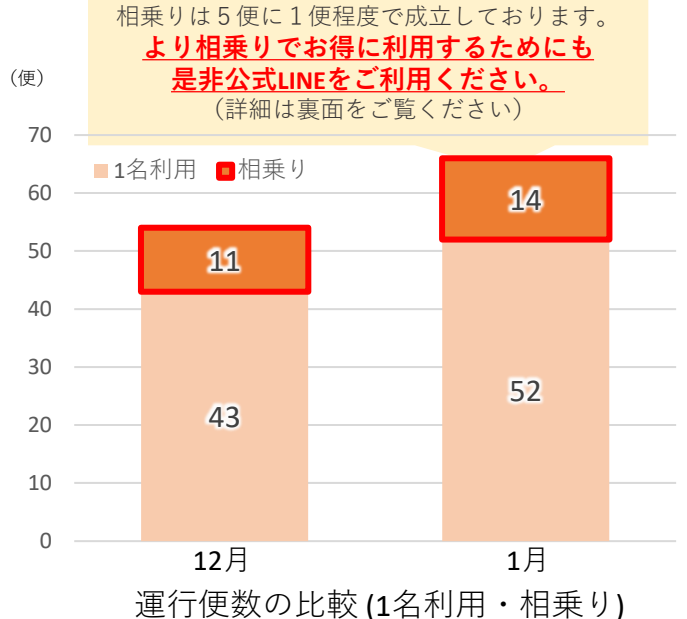

あいのりタクシーのご利用状況に関するアンケートへのご協力ありがとうございました。  
あいのりタクシーは3月まで継続運行を予定しております。ぜひご活用ください。

## 結果

※1

※1 2/1(木)時点の速報値

12月集計期間:2023年12月1日(金)~12月28日(木):24日間

1月集計期間:2023年1月4日(木)~1月31日(水):24日間