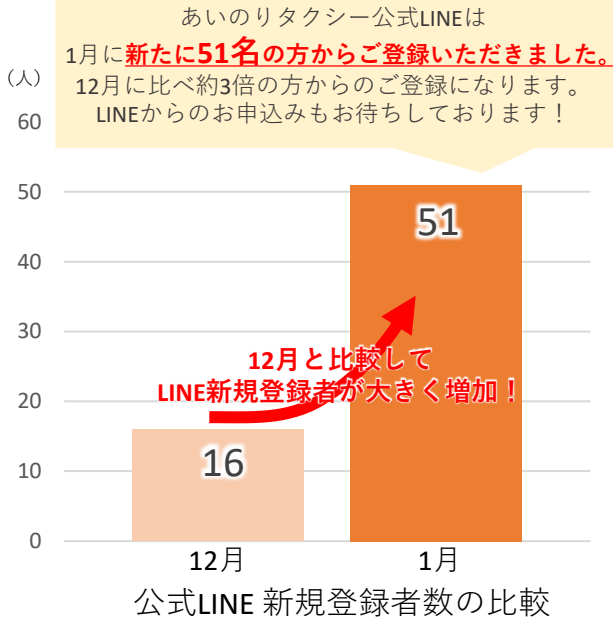

あいのりタクシーのご利用状況に関するアンケートへのご協力ありがとうございました。  
あいのりタクシーは3月まで継続運行を予定しております。ぜひご活用ください。

## 結果

※1

※1 2/1(木)時点の速報値

12月集計期間:2023年12月1日(金)~12月28日(木):24日間

1月集計期間:2023年1月4日(木)~1月31日(水):24日間