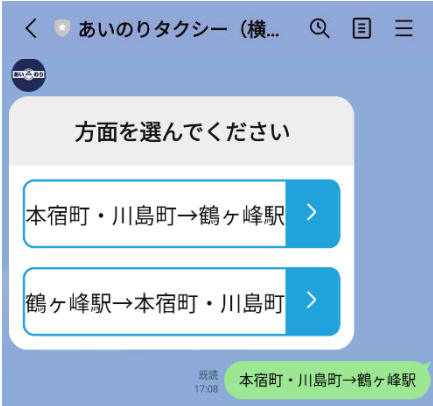

# あいのりタクシー (横浜市実証実験)公式LINE

## 新規登録募集中

電話をせずに  
**簡単お申込み!**

**希望する便の空き情報**  
をらくらく検索!

相乗りできる便を確認し  
**安く乗車できる!**

**LINEを使えば  
便利がいっぱい!!**

LINEの登録・詳しいご利用方法は  
「横浜市 あいのりタクシー」で検索!

**1 会話形式のお申込み  
で分かりやすい!**

**2 相乗りになる日時は  
あいのりと表示!**

**3 ご乗車前日の通知機能  
で乗り忘れ防止!**