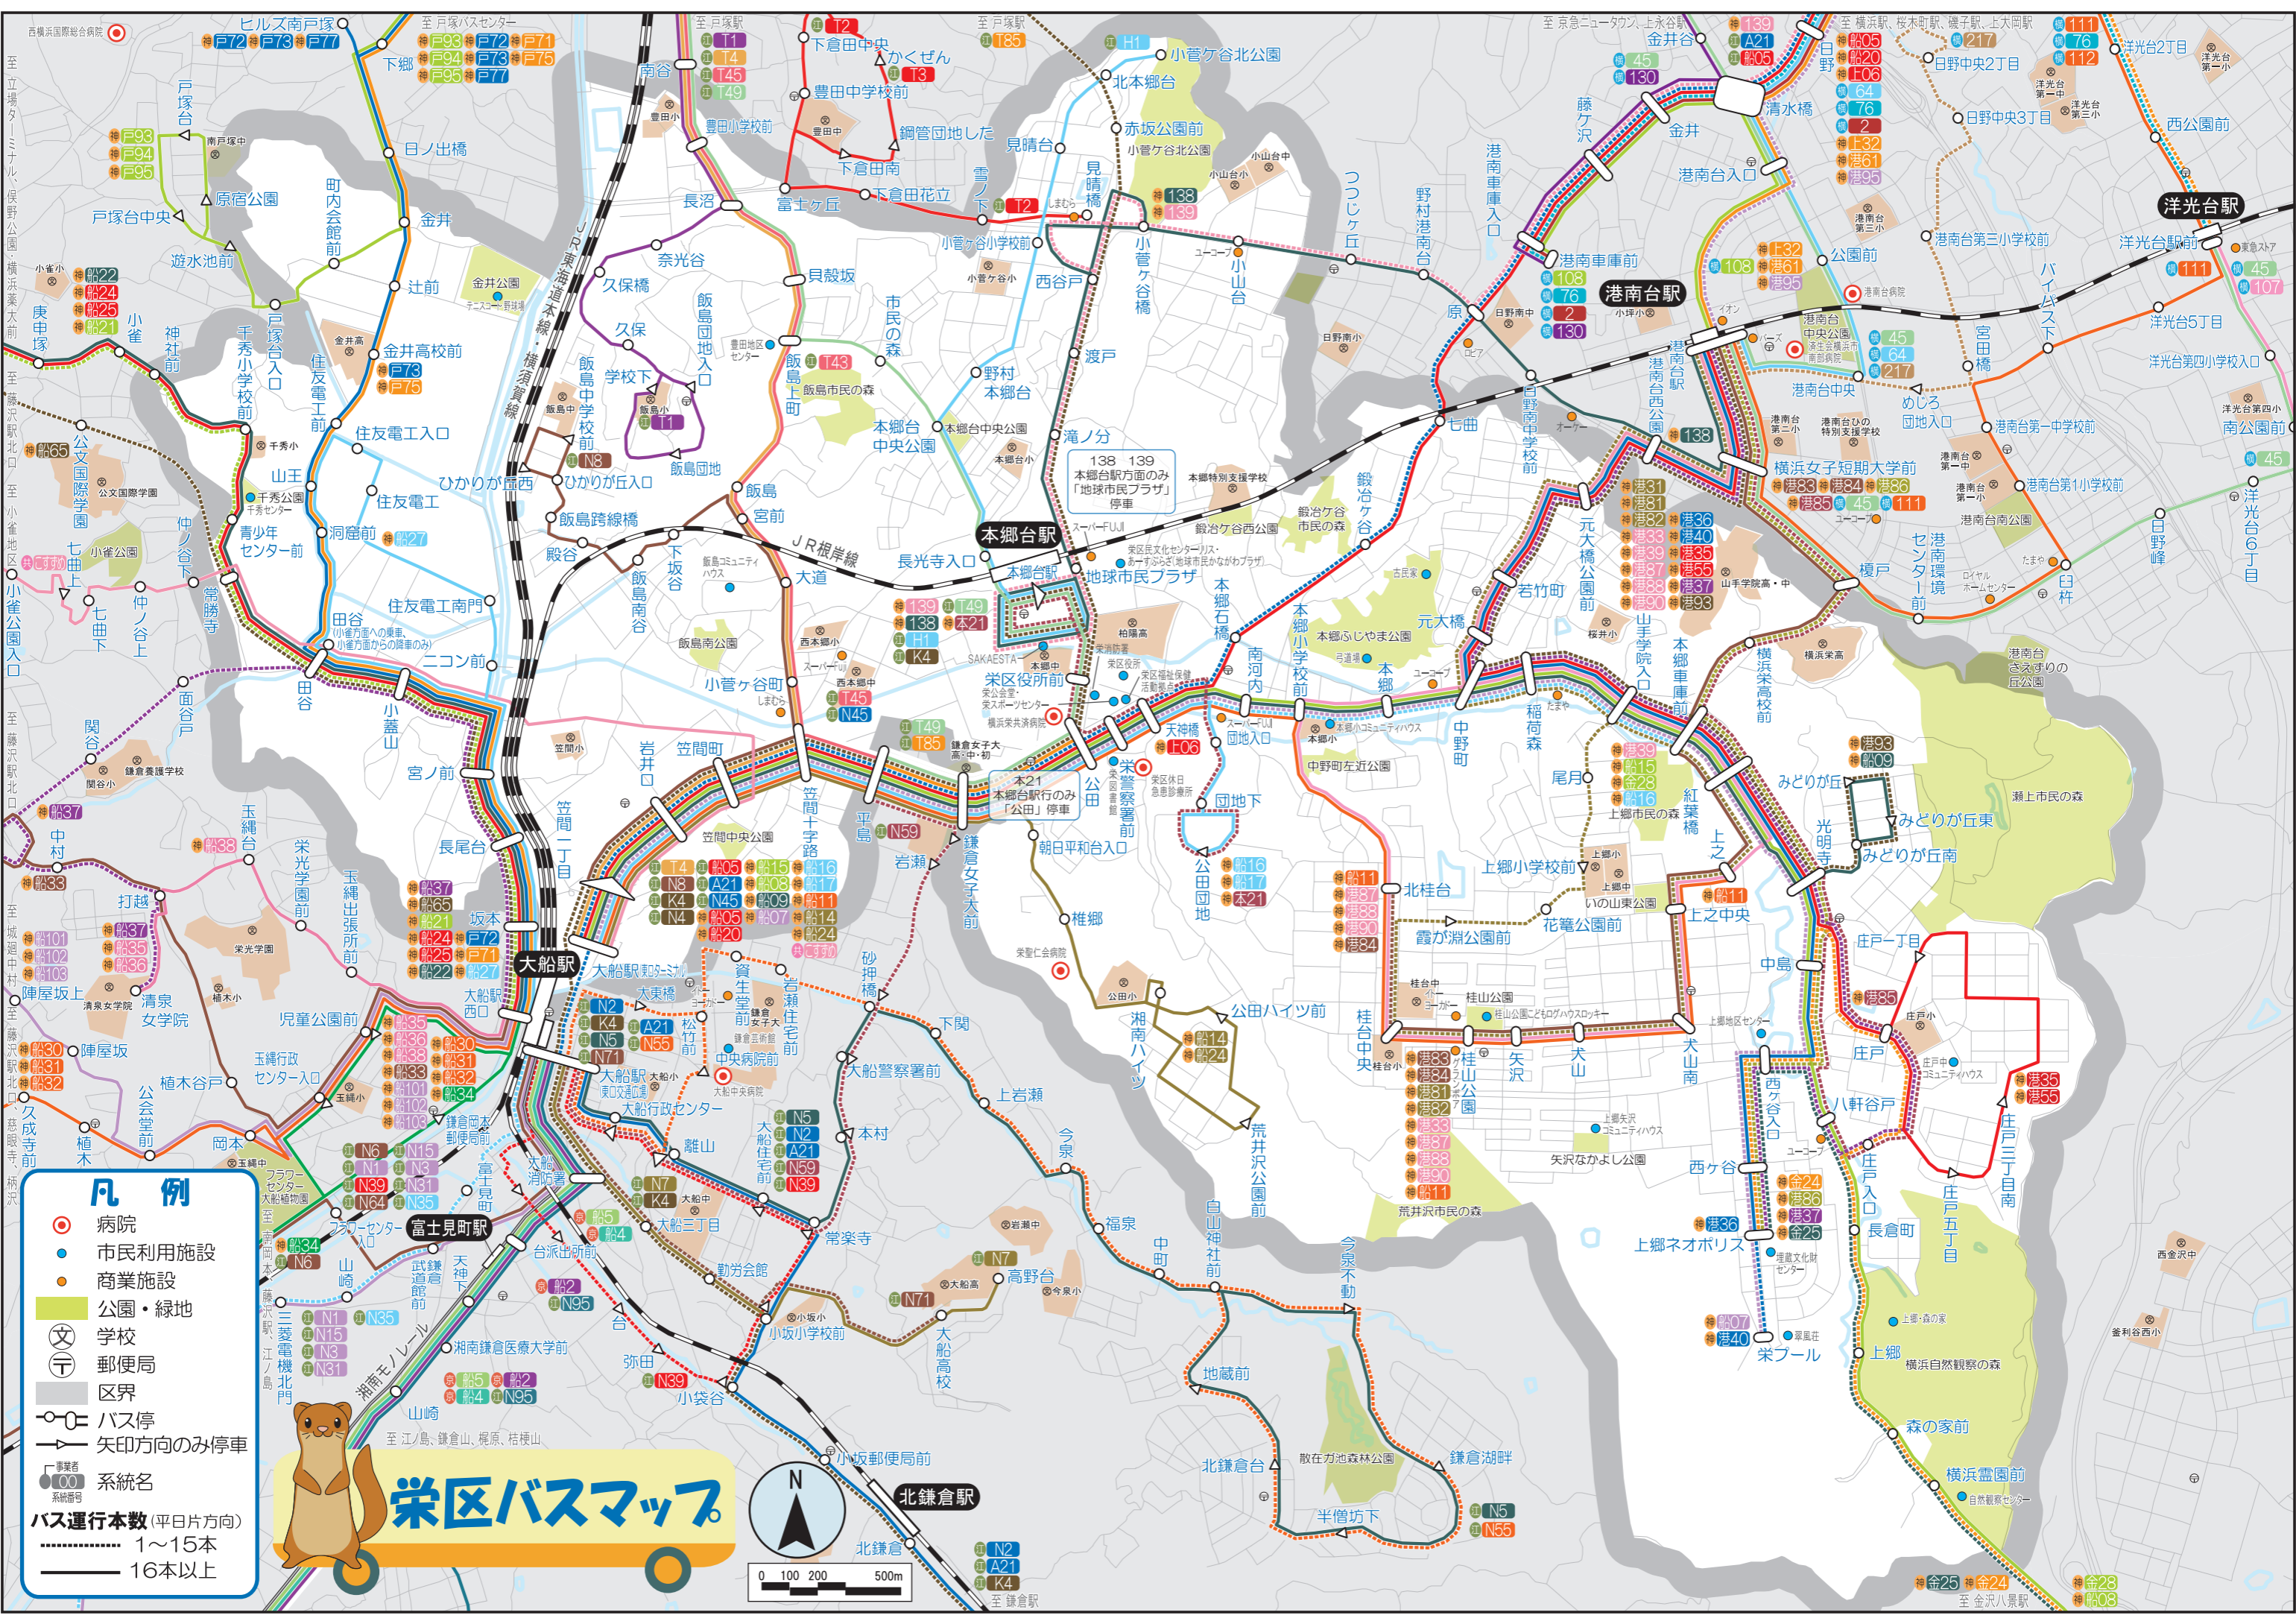

凡例

1. 病院
   - 市民利用施設
   - 商業施設
   - 公園・緑地
   - 文 学校
   - 〒 郵便局
   - 区界
   - バス停
   - → 矢印方向のみ停車
   - 事業者 系統名
   - 系統番号
2. バス運行本数 (平日片方向)
3. 1~15本
   - 16本以上

栄区バスマップ

北鎌倉駅

金25 金24 金28 金08
至 金沢八景駅