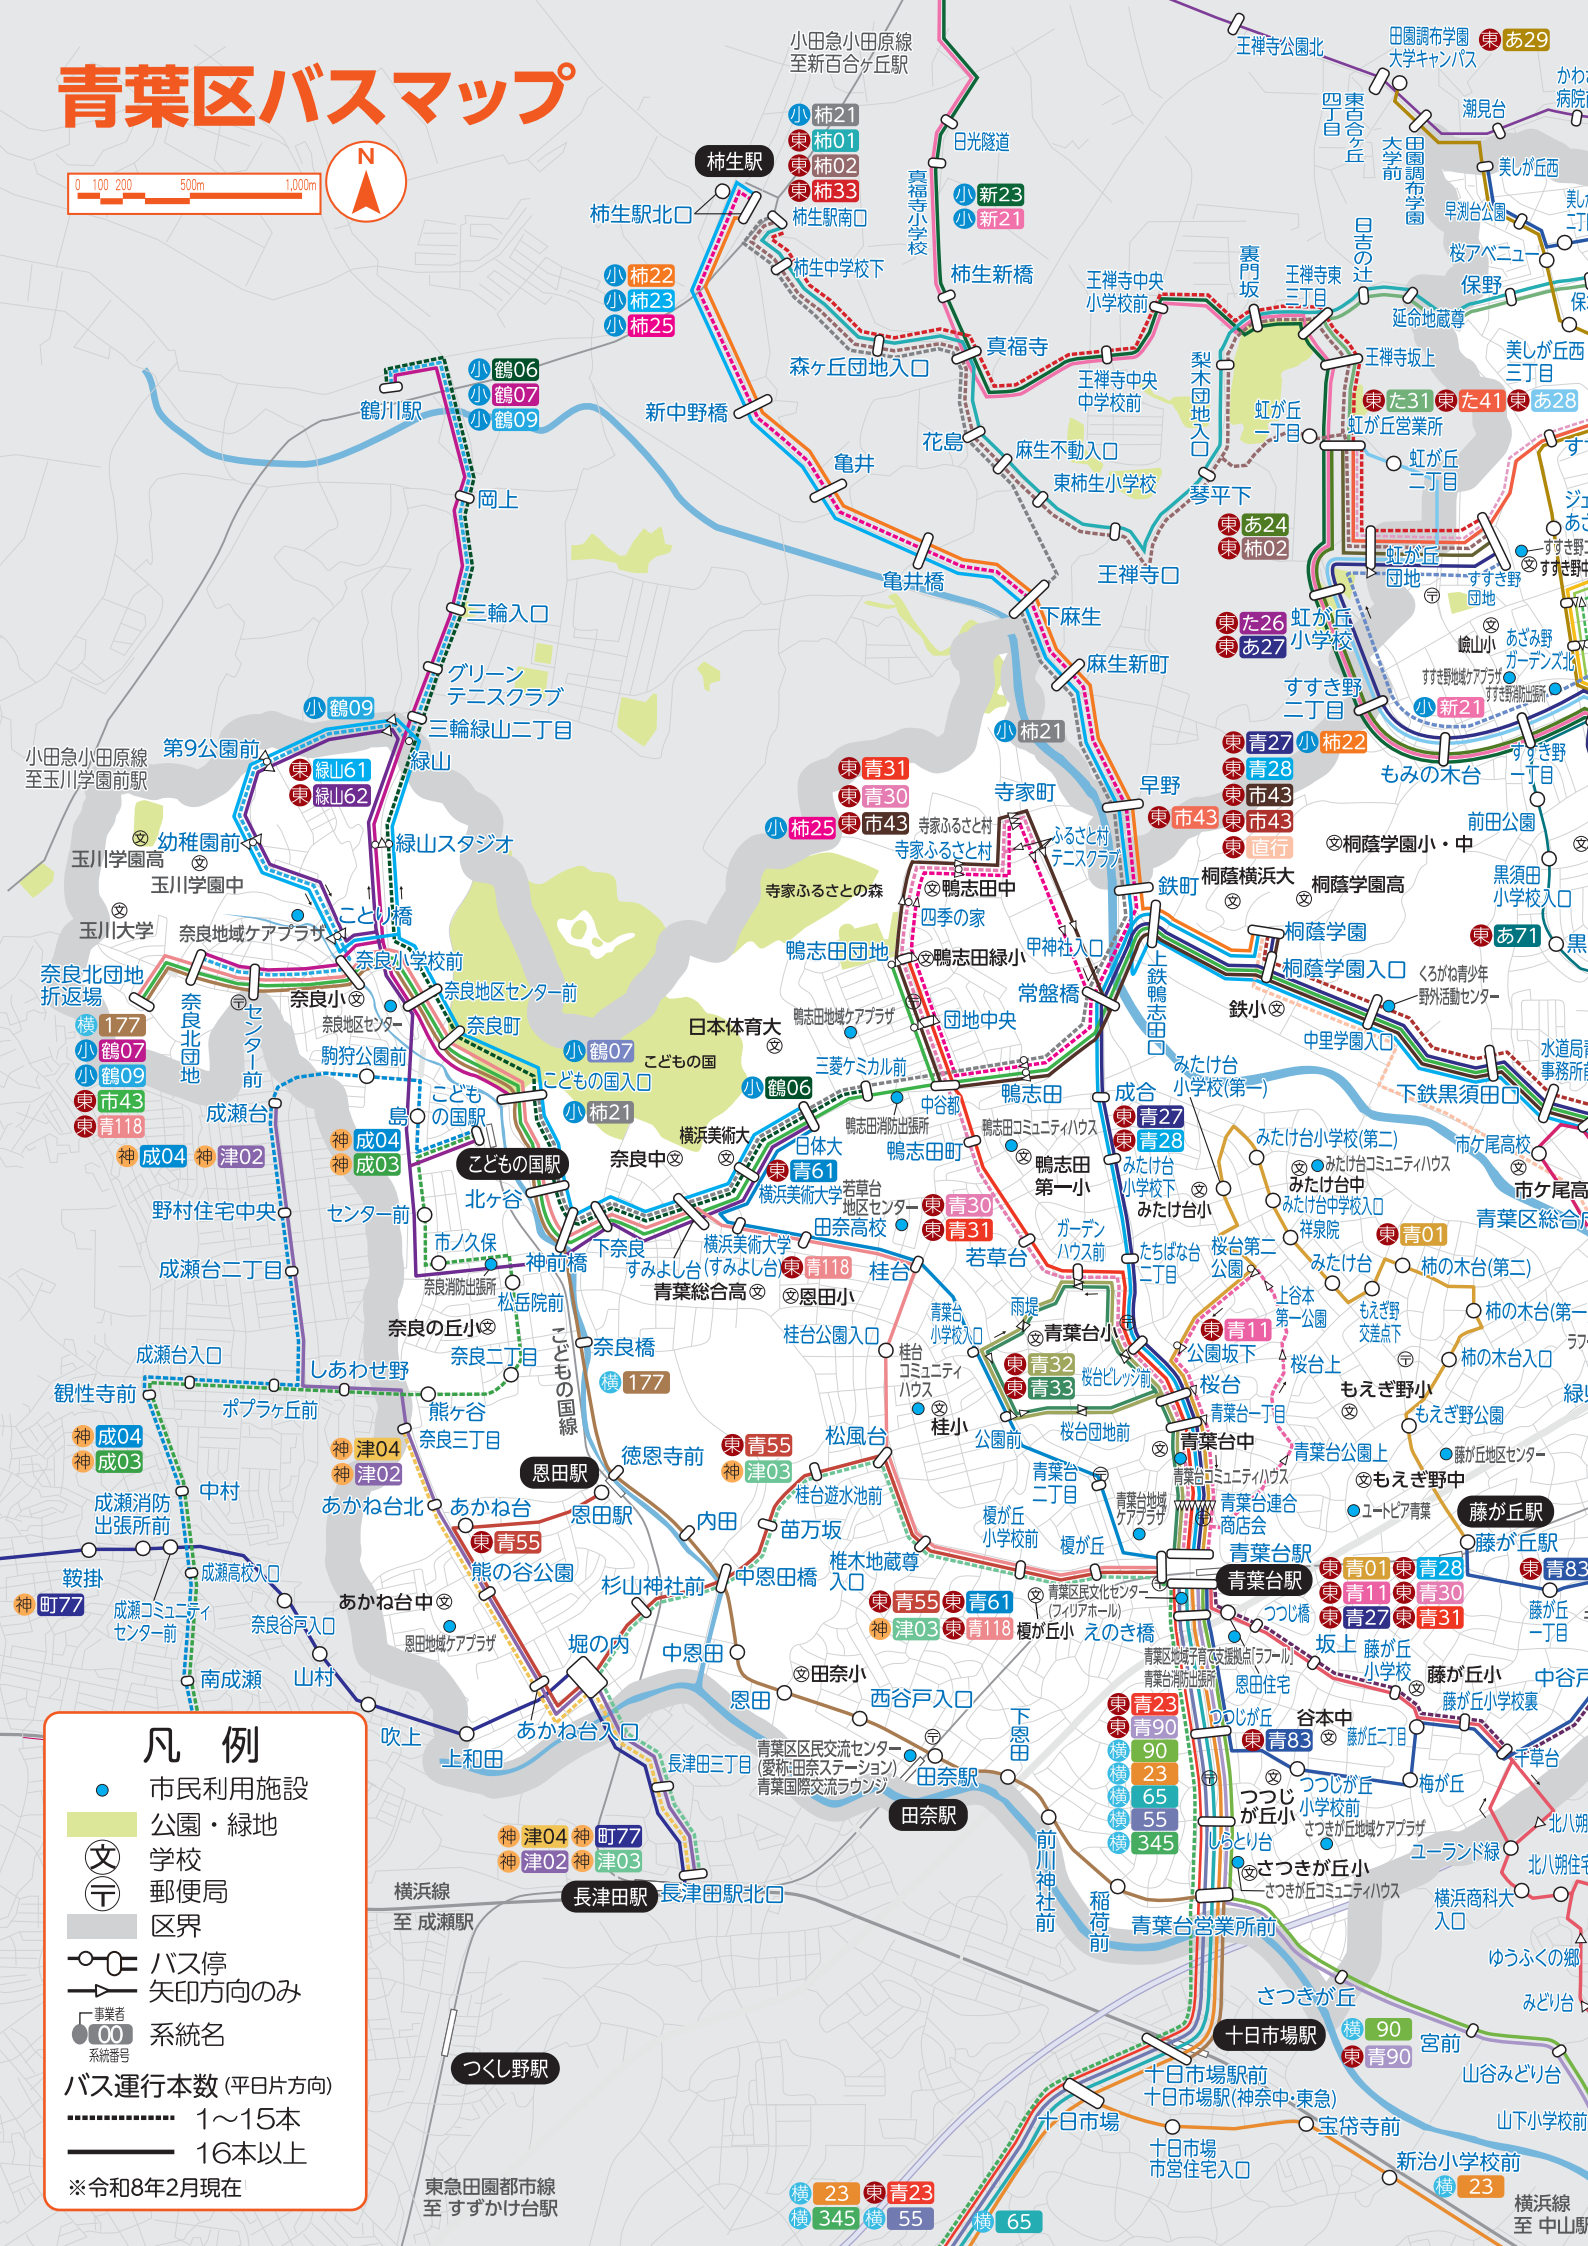

青葉区 バスマップ

Aoba-ward BUS Map

青葉区 マスコットキャラクター
なしかちゃん

今、バスを利用する人が、減っています

最近バスに乗ったことがありますか？

今、市内を走るバスを利用する人が、だんだん減ってきています。

電車が便利になったこともありますが、一方で、バスは、時間通りにこなかったり、目的地まで時間がかかったりするため、より便利なクルマなどを利用する人も居るのではないのでしょうか。

しかし、これからますます高齢化が進み、バスの重要性が高まってくると考えられます。

バスがこれからもずっと走り続けられるよう、皆さまも、お出かけの際に、バスに乗ってみてください。

バスを上手に使うための「おすすめ」

私たちのまちには、東急バスや横浜市営バスなど、色々なバスが走っています。

そのため、バスでどこにでも行くことができる一方で、「どのバスに乗ったらよいのか？」わかりにくいこともあります。

神奈川県バス協会のホームページでは、乗るバス停と降りるバス停を選ぶと、利用できるバス路線が検索できます。

一度、ホームページで近くのバス停からどこまで行けるのか、調べてみるのも面白いかもしれません。

青葉台駅 バス乗り場

のりば	運行会社	系統	主な行き先・経由地
①	東急	青81	<坂上・北八朔経由>中山駅北口ゆき
	東急	青82	北八朔住宅ゆき <坂上経由>【循環】みどり台方面ゆき / 第一公園前ゆき
	東急	青83	<梅が丘経由>藤が丘駅ゆき
②	東急	青30	<鴨志田団地経由>【循環】寺家町方面ゆき
	東急	青31	鴨志田団地ゆき
③	東急	青61	<公園前経由>日体大ゆき
⑤	東急	—	—
⑥	東急	青27	<桐蔭学園前経由>市が尾駅ゆき
	東急	青28	桐蔭学園前ゆき
⑦	東急	青90	<山谷みどり台経由>中山駅北口ゆき
	横浜市営	90	中山駅北口ゆき
⑧	東急	出八郎	青葉台営業所ゆき
	東急	青23	<十日市場駅・郵便局前経由>若葉台中央ゆき
	横浜市営	23	若葉台中央ゆき
⑨	横浜市営	23	三保中央ゆき
	横浜市営	55	若葉台中央ゆき
	横浜市営	65	(保育園前経由) 若葉台中央ゆき
	横浜市営	345	【急行】若葉台中央ゆき
⑩	東急	青01	<みたけ台経由>藤が丘駅ゆき
⑪	東急	青11	【桜台上循環】青葉台駅ゆき
	東急	青32	外回り循環【桜台団地前→雨堤→青葉台駅】ゆき
	東急	青33	内回り循環【雨堤→桜台団地前→青葉台駅】ゆき
⑫	東急	青118	<松風台・こどもの国経由>奈良北団地折返場ゆき
	東急	青55	<松風台経由>恩田駅ゆき
	東急	青55	<松風台経由>中恩田橋ゆき
	神奈中	津03	<松風台経由>長津田駅北口ゆき

※掲載している情報は、令和8年2月時点の情報です

青葉区バスマップ

凡例

- 市民利用施設
- 公園・緑地
- Ⓜ 学校
- 〒 郵便局
- ▭ 区界
- バス停
- ➡ 矢印方向のみ
- 事業者
- 100 系統名

バス運行本数(平日片方向)

- 1~15本
- 16本以上

※令和8年2月現在

東急田園都市線 至 すすき野台駅