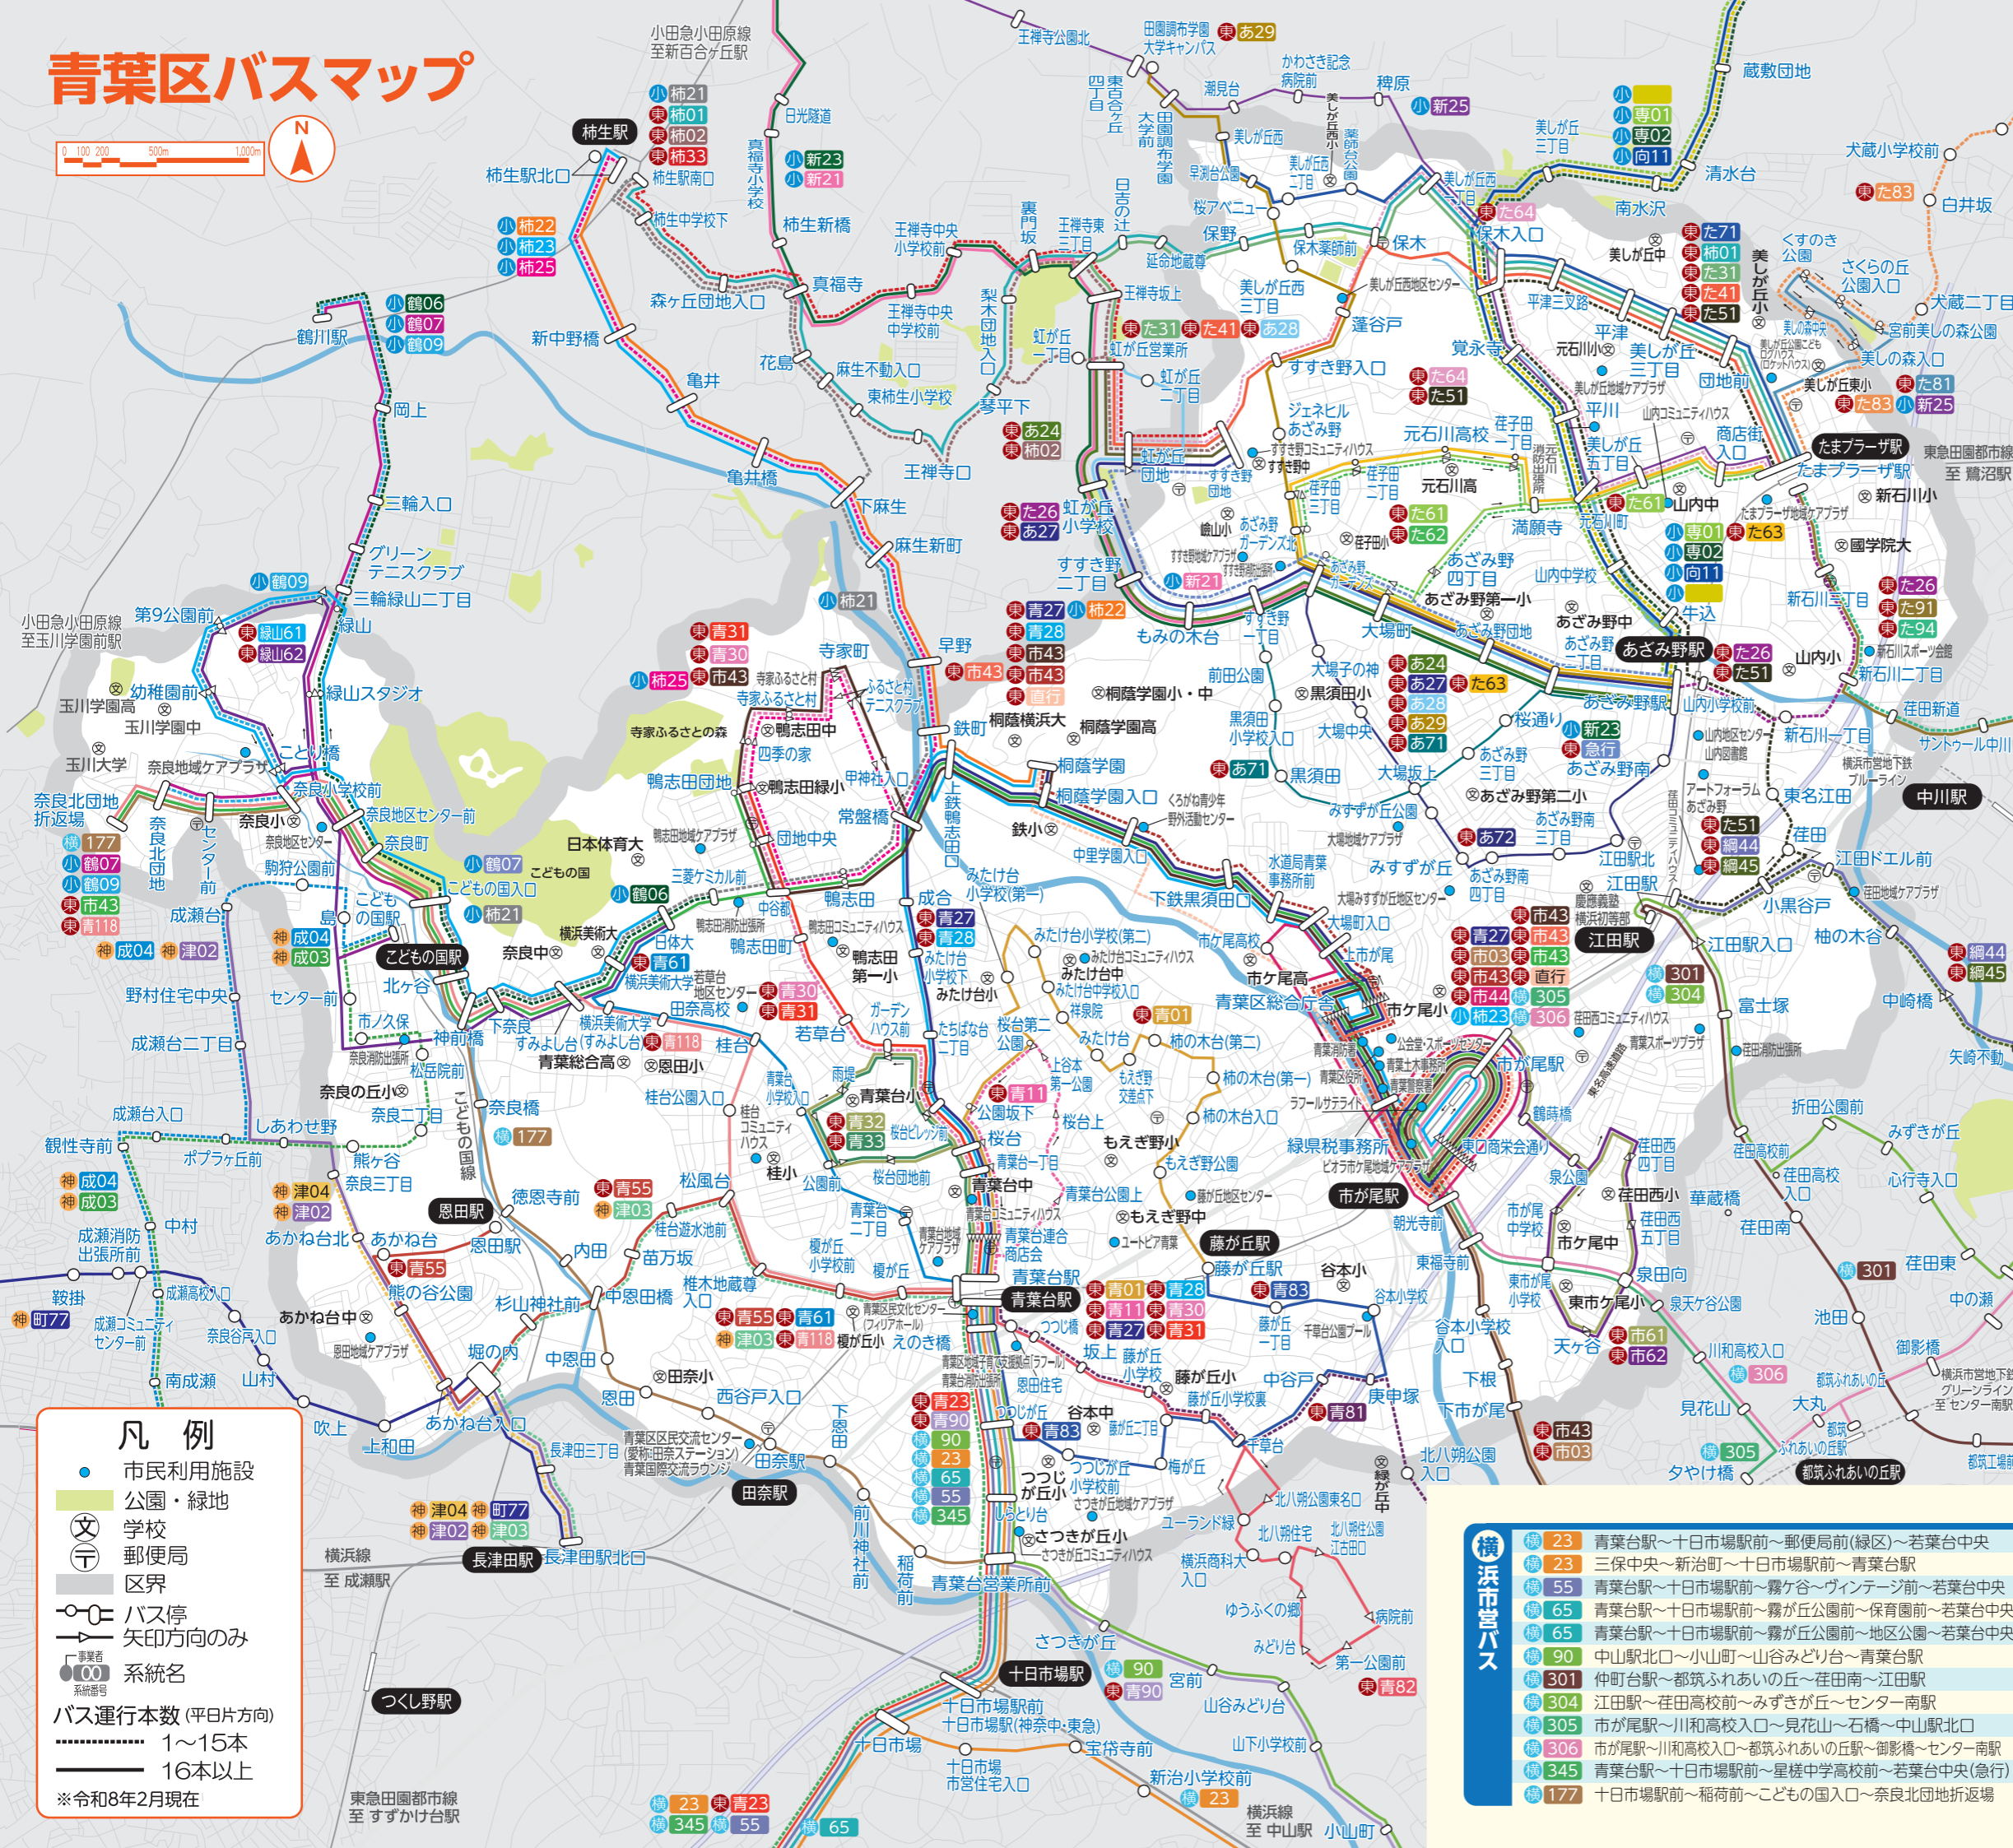

青葉区バスマップ

凡例

- 市民利用施設
- 公園・緑地
- Ⓧ 学校
- 〒 郵便局
- ▭ 区界
- バス停
- ➡ 矢印方向のみ
- 系統名
- 系統番号

バス運行本数(平日片方向)

- ----- 1~15本
- ———— 16本以上

※令和8年2月現在

系統名	主な行き先・経由地
神成03	こどもの国駅~奈良~成瀬駅
神成04	こどもの国駅~成瀬台~成瀬駅
神津02	町田ターミナルバスセンター~鞍掛~長津田駅北口
神津03	長津田駅北口~あかね台北~成瀬台
神津04	長津田駅北口~あかね台北~奈良三丁目

小田急バス	主な行き先・経由地
小柿21	こどもの国~横浜美術大学~上鉄鴨志田口~柿生駅南口
小柿23	市が尾駅~桐蔭学園入口~上鉄鴨志田口~柿生駅北口
小柿22	桐蔭学園~鉄町~亀井橋~柿生駅北口
小柿25	柿生駅北口~麻生新町~常盤橋~鴨志田~鴨志田団地~寺家町~常盤橋~柿生駅北口
小新19	田園調布学園大学~白山北緑地前~山口台中央~新百合ヶ丘駅
小新20	田園調布学園大学~吹込~新百合ヶ丘駅
小新21	あざみ野ガーデンズ~真福寺~新百合ヶ丘駅
小新23	あざみ野駅~真福寺~新百合ヶ丘駅
小新25	たまプラーザ駅~新百合ヶ丘駅
小鶴06	三菱ケミカル前~こどもの国~緑山スタジオ~鶴川駅
小鶴07	奈良北団地~こどもの国~緑山スタジオ~鶴川駅
小鶴09	奈良北団地~ことり橋~緑山~鶴川駅
小向11	あざみ野駅~美しが丘三丁目~聖マリアンナ医科大学~向ヶ丘遊園駅
小専01	あざみ野~専修大学9号館
小専02	あざみ野~美しが丘三丁目~専修大学9号館
小	あざみ野~美しが丘三丁目~登戸営業所

東急バス	主な行き先・経由地
東あ24	あざみ野駅~あざみ野ガーデンズ~虹が丘小学校~虹が丘営業所
東あ27	あざみ野駅~あざみ野ガーデンズ~もみの木台~すすき野団地
東あ28	あざみ野駅~あざみ野ガーデンズ~もみの木台~すすき野団地
東あ29	あざみ野駅~あざみ野ガーデンズ~ジェネラルあざみ野~田園調布学園大学キャンパス
東あ71	あざみ野駅~黒須田~あざみ野ガーデンズ
東あ72	あざみ野駅~みずが丘~あざみ野ガーデンズ
東あ26	たまプラーザ駅~元石川二丁目~あざみ野駅~もみの木台~すすき野団地
東あ31	たまプラーザ駅~保木入口~保野~王禅寺坂上~虹が丘営業所
東あ41	たまプラーザ駅~保木入口~すすき野団地~虹が丘営業所
東あ51	たまプラーザ駅~保木入口~あざみ野駅~江田駅
東あ61	たまプラーザ駅~元石川高校~あざみ野ガーデンズ北(循環内回り)たまプラーザ駅~元石川高校~たまプラーザ駅
東あ62	たまプラーザ駅~大場町~あざみ野ガーデンズ
東あ63	たまプラーザ駅~元石川高校~あざみ野ガーデンズ~大場町~あざみ野駅
東あ64	たまプラーザ駅~覚永寺~美しが丘西一丁目~虹が丘営業所
東あ71	たまプラーザ駅~保木入口~美しが丘西一丁目~美しが丘(循環内回り)たまプラーザ駅~くすのき公園~たまプラーザ駅
東あ83	たまプラーザ駅~宮前美しの森公園~犬蔵~おしお~向ヶ丘遊園駅南口
東あ91	たまプラーザ駅~すみれが丘南~北山田駅~サレジオ学院~センター北駅
東あ94	たまプラーザ駅~荏田新道~すみれが丘南~すみれが丘
東柿01	たまプラーザ駅~保木入口~裏門坂~琴平下~柿生駅前
東柿02	すすき野団地~王禅寺東三丁目~裏門坂~琴平下~真福寺~柿生駅前
東柿33	すすき野団地~王禅寺東三丁目~王禅寺中央中学校前~真福寺~柿生駅前
東網44	網島駅~高田駅前~道中坂下~勝田~横浜市歴史博物館前~江田駅
東網45	網島駅~高田駅前~道中坂下~勝田~センター南駅~江田駅
東青01	青葉台駅~桜台~みたけ台~藤が丘駅
東青11	(循環)青葉台駅~桜台上~青葉台駅
東青23	青葉台駅~十日市場駅~郵便局前~若葉台中央駅
東青27	青葉台駅~成合~桐蔭学園入口~青葉区総合庁舎~市が尾駅
東青30	(循環)青葉台駅~ガーデンハウス前~中谷都~鴨志田団地~寺家町~青葉台駅
東青31	青葉台駅~桜台~中谷都~鴨志田団地
東青32	(循環外回り)青葉台駅~雨堤~青葉台駅
東青33	(循環内回り)青葉台駅~雨堤~青葉台駅
東青55	青葉台駅~松風台~中恩田橋~恩田駅
東青61	青葉台駅~公園前~横浜美術大学(すみよし台)~日体大
東青81	青葉台駅~坂上~中谷戸~中山駅北口
東青82	(循環)青葉台駅~みどり台~青葉台駅
東青83	青葉台駅~梅が丘~千草台~藤が丘駅
東青90	青葉台駅~山谷みどり台~青砥~中山駅北口
東青91	青葉台駅~松風台~横浜美術大学(すみよし台)~こどもの国~奈良北団地折返場
東市03	市が尾駅~川和町~梅田橋~小机駅~新横浜駅
東市06	(循環内回り)市が尾駅~泉田向~市が尾駅
東市11	(循環外回り)市が尾駅~泉田向~市が尾駅
東市43	市が尾駅~川和町~貝の坂~中山駅北口
東市44	市が尾駅~青葉区総合庁舎~桐蔭学園入口~桐蔭学園前
東市45	中山駅北口~川和町~市が尾駅~桐蔭学園入口~桐蔭学園前
東市46	(循環)市が尾駅~寺家町~市が尾駅
東市47	市が尾駅~桐蔭学園入口~鴨志田団地~日体大~奈良北団地折返場
東市48	市が尾駅~青葉区総合庁舎~桐蔭学園入口~鉄町
東市49	(循環)市が尾駅~市ヶ尾高校~市が尾駅
東市50	市が尾駅~市ヶ尾高校~市が尾駅
東直	市が尾駅~桐蔭学園前
東線山61	日体大~緑山循環
東線山62	日体大~こどもの国駅~緑山循環

横浜市営バス	主な行き先・経由地
横23	青葉台駅~十日市場駅前~郵便局前(緑区)~若葉台中央
横23	三保中央~新治町~十日市場駅前~青葉台駅
横55	青葉台駅~十日市場駅前~霧ヶ谷~ヴィンテージ前~若葉台中央
横65	青葉台駅~十日市場駅前~霧ヶ丘公園前~保育園前~若葉台中央
横65	青葉台駅~十日市場駅前~霧ヶ丘公園前~地区公園~若葉台中央
横90	中山駅北口~小山町~山谷みどり台~青葉台駅
横301	仲町台駅~都筑ふれあいの丘~荏田南~江田駅
横304	江田駅~荏田高校前~みずが丘~センター南駅
横305	市が尾駅~川和高校入口~見花山~石橋~中山駅北口
横306	市が尾駅~川和高校入口~都筑ふれあいの丘駅~御影橋~センター南駅
横345	青葉台駅~十日市場駅前~星槎中学校前~若葉台中央(急行)
横177	十日市場駅前~稲荷前~こどもの国入口~奈良北団地折返場