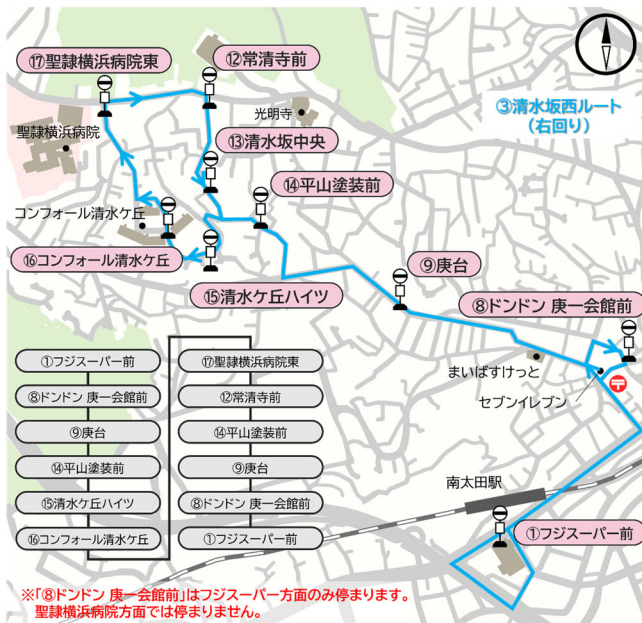

新坂ルート							
	1便	2便	3便	4便	5便	6便	7便
①	9:00	10:00	11:00	12:00	14:00	15:00	16:00
②	9:04	10:04	11:04	12:04	14:04	15:04	16:04
③	9:05	10:05	11:05	12:05	14:05	15:05	16:05
④	9:06	10:06	11:06	12:06	14:06	15:06	16:06
⑤	9:07	10:07	11:07	12:07	14:07	15:07	16:07
⑥	9:09	10:09	11:09	12:09	14:09	15:09	16:09
⑦	9:09	10:09	11:09	12:09	14:09	15:09	16:09
⑧	9:11	10:11	11:11	12:11	14:11	15:11	16:11
①	9:15	10:15	11:15	12:15	14:15	15:15	16:15

清水坂東ルート							
	1便	2便	3便	4便	5便	6便	7便
①	9:20	10:20	11:20	12:20	14:20	15:20	16:20
⑨	9:24	10:24	11:24	12:24	14:24	15:24	16:24
⑩	9:25	10:25	11:25	12:25	14:25	15:25	16:25
⑪	9:27	10:27	11:27	12:27	14:27	15:27	16:27
⑫	9:28	10:28	11:28	12:28	14:28	15:28	16:28
⑬	9:29	10:29	11:29	12:29	14:29	15:29	16:29
⑭	9:29	10:29	11:29	12:29	14:29	15:29	16:29
⑨	9:30	10:30	11:30	12:30	14:30	15:30	16:30
⑧	9:32	10:32	11:32	12:32	14:32	15:32	16:32
①	9:36	10:36	11:36	12:36	14:36	15:36	16:36

※「⑧ドンドン 庚一会館前」はフジスーパー方面のみ停まります。聖隷横浜病院方面では停まりません。

清水坂西ルート							
	1便	2便	3便	4便	5便	6便	7便
①	9:40	10:40	11:40	12:40	14:40	15:40	16:40
⑨	9:44	10:44	11:44	12:44	14:44	15:44	16:44
⑭	9:45	10:45	11:45	12:45	14:45	15:45	16:45
⑮	9:46	10:46	11:46	12:46	14:46	15:46	16:46
⑯	9:46	10:46	11:46	12:46	14:46	15:46	16:46
⑰	9:47	10:47	11:47	12:47	14:47	15:47	16:47
⑱	9:48	10:48	11:48	12:48	14:48	15:48	16:48
⑲	9:49	10:49	11:49	12:49	14:49	15:49	16:49
⑱	9:49	10:49	11:49	12:49	14:49	15:49	16:49
⑨	9:50	10:50	11:50	12:50	14:50	15:50	16:50
⑧	9:52	10:52	11:52	12:52	14:52	15:52	16:52
①	9:56	10:56	11:56	12:56	14:56	15:56	16:56

※「⑧ドンドン 庚一会館前」はフジスーパー方面のみ停まります。聖隷横浜病院方面では停まりません。