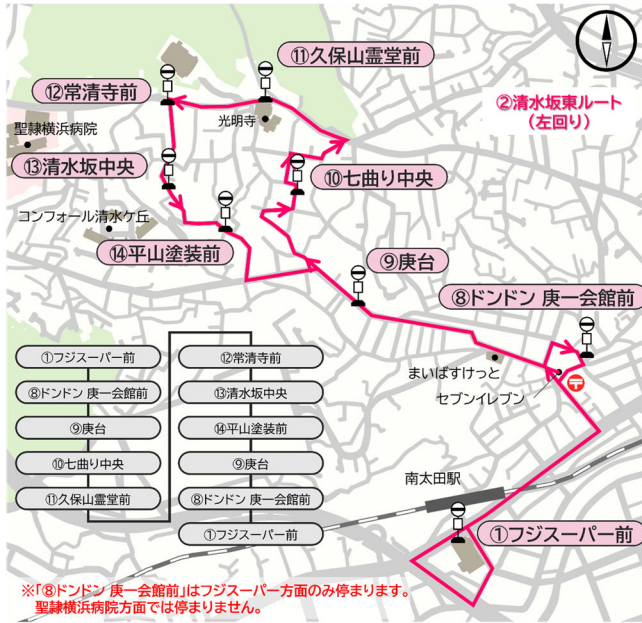

新坂ルート							
	1便	2便	3便	4便	5便	6便	7便
①	9:00	10:00	11:00	12:00	14:00	15:00	16:00
②	9:04	10:04	11:04	12:04	14:04	15:04	16:04
③	9:05	10:05	11:05	12:05	14:05	15:05	16:05
④	9:06	10:06	11:06	12:06	14:06	15:06	16:06
⑤	9:07	10:07	11:07	12:07	14:07	15:07	16:07
⑥	9:09	10:09	11:09	12:09	14:09	15:09	16:09
⑦	9:09	10:09	11:09	12:09	14:09	15:09	16:09
⑧	9:11	10:11	11:11	12:11	14:11	15:11	16:11
①	9:15	10:15	11:15	12:15	14:15	15:15	16:15

清水坂東ルート							
	1便	2便	3便	4便	5便	6便	7便
①	9:20	10:20	11:20	12:20	14:20	15:20	16:20
⑨	9:24	10:24	11:24	12:24	14:24	15:24	16:24
⑩	9:25	10:25	11:25	12:25	14:25	15:25	16:25
⑪	9:27	10:27	11:27	12:27	14:27	15:27	16:27
⑫	9:28	10:28	11:28	12:28	14:28	15:28	16:28
⑬	9:29	10:29	11:29	12:29	14:29	15:29	16:29
⑭	9:29	10:29	11:29	12:29	14:29	15:29	16:29
⑨	9:30	10:30	11:30	12:30	14:30	15:30	16:30
⑧	9:32	10:32	11:32	12:32	14:32	15:32	16:32
①	9:36	10:36	11:36	12:36	14:36	15:36	16:36

※「⑧ドンドン 庚一会館前」はフジスーパー方面のみ停まります。聖隷横浜病院方面では停まりません。

清水坂西ルート							
	1便	2便	3便	4便	5便	6便	7便
①	9:40	10:40	11:40	12:40	14:40	15:40	16:40
⑨	9:44	10:44	11:44	12:44	14:44	15:44	16:44
⑭	9:45	10:45	11:45	12:45	14:45	15:45	16:45
⑮	9:46	10:46	11:46	12:46	14:46	15:46	16:46
⑯	9:46	10:46	11:46	12:46	14:46	15:46	16:46
⑰	9:47	10:47	11:47	12:47	14:47	15:47	16:47
⑱	9:48	10:48	11:48	12:48	14:48	15:48	16:48
⑲	9:49	10:49	11:49	12:49	14:49	15:49	16:49
⑱	9:49	10:49	11:49	12:49	14:49	15:49	16:49
⑨	9:50	10:50	11:50	12:50	14:50	15:50	16:50
⑧	9:52	10:52	11:52	12:52	14:52	15:52	16:52
①	9:56	10:56	11:56	12:56	14:56	15:56	16:56

※「⑧ドンドン 庚一会館前」はフジスーパー方面のみ停まります。聖隷横浜病院方面では停まりません。