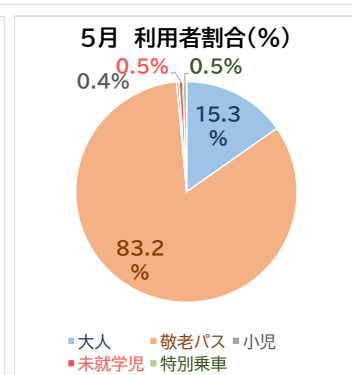

# おでかけ号利用状況通信

令和8年5月の平均利用人数は 71 人

**【運行継続条件】**  
 1年目: 収支率25%(42人)以上      2年目: 収支率35%(58人)以上  
 3年目: 収支率50%(84人)以上  
 <参考> 収支率100%(167人)