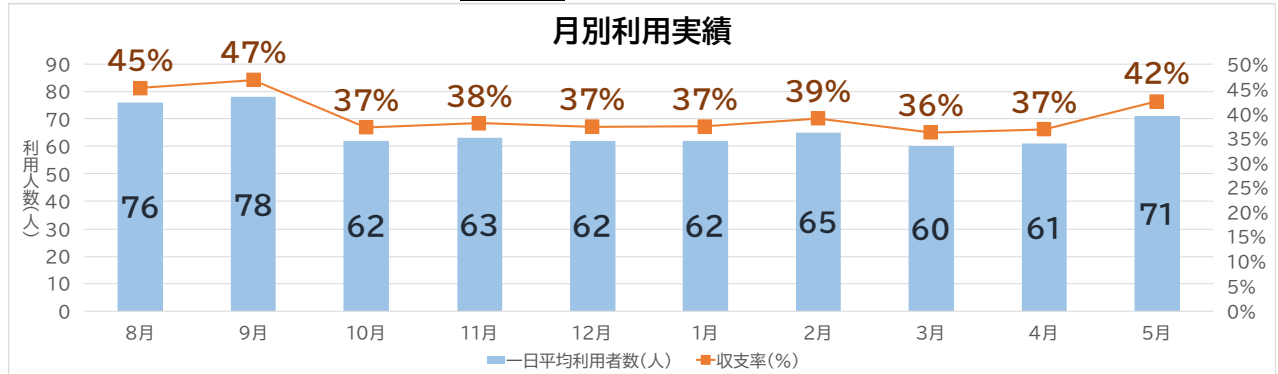

# おでかけ号利用状況通信

令和8年5月の平均利用人数は 71 人

**【運行継続条件】**  
 1年目: 収支率25%(42人)以上      2年目: 収支率35%(58人)以上  
 3年目: 収支率50%(84人)以上  
 <参考> 収支率100%(167人)