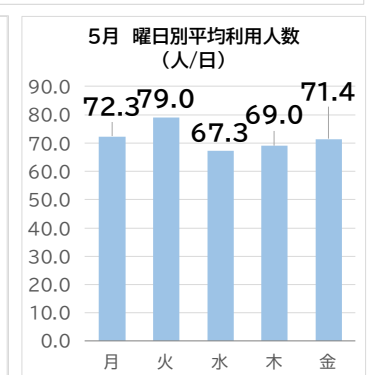

# おでかけ号利用状況通信

令和8年5月の平均利用人数は 71 人

**【運行継続条件】**  
 1年目: 収支率25%(42人)以上      2年目: 収支率35%(58人)以上  
 3年目: 収支率50%(84人)以上  
 <参考> 収支率100%(167人)