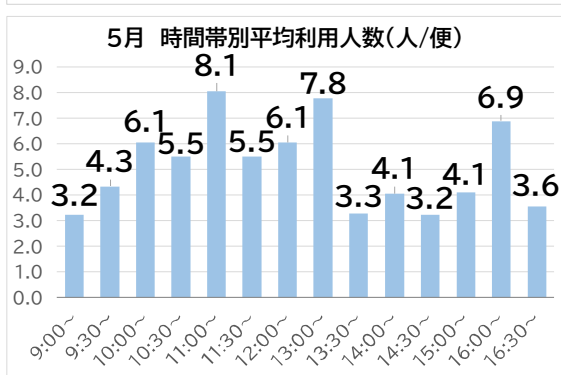

# おでかけ号利用状況通信

令和8年5月の平均利用人数は 71 人

**【運行継続条件】**  
 1年目: 収支率25%(42人)以上      2年目: 収支率35%(58人)以上  
 3年目: 収支率50%(84人)以上  
 <参考> 収支率100%(167人)