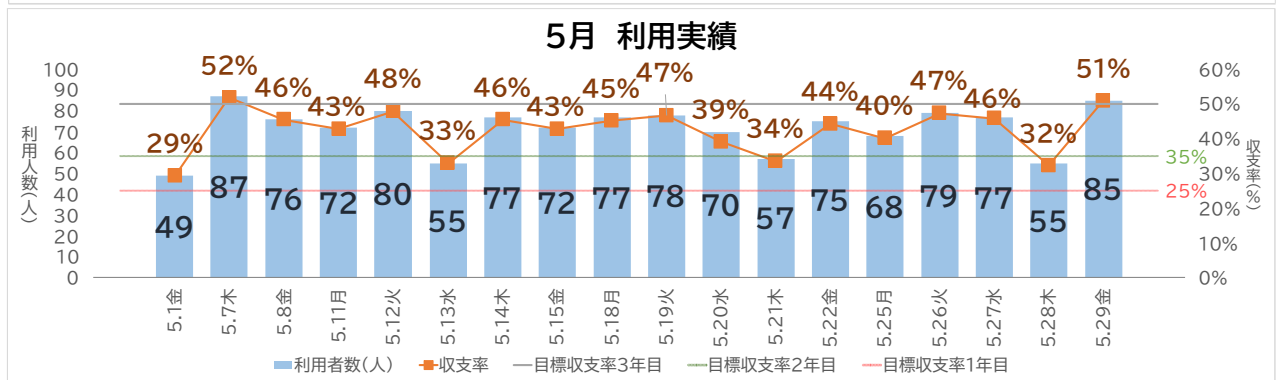

# おでかけ号利用状況通信

令和8年5月の平均利用人数は 71 人

**【運行継続条件】**  
 1年目: 収支率25%(42人)以上      2年目: 収支率35%(58人)以上  
 3年目: 収支率50%(84人)以上  
 <参考> 収支率100%(167人)