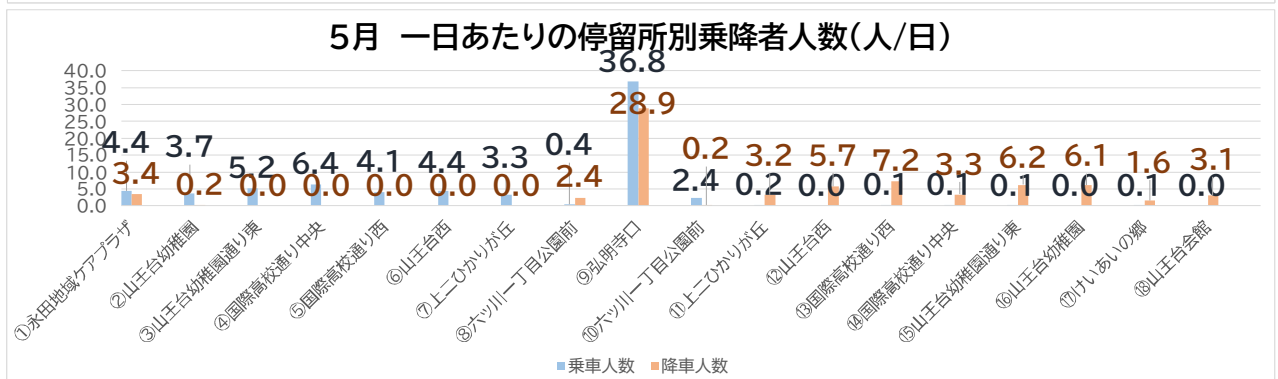

# おでかけ号利用状況通信

令和8年5月の平均利用人数は 71 人

**【運行継続条件】**  
 1年目: 収支率25%(42人)以上      2年目: 収支率35%(58人)以上  
 3年目: 収支率50%(84人)以上  
 <参考> 収支率100%(167人)