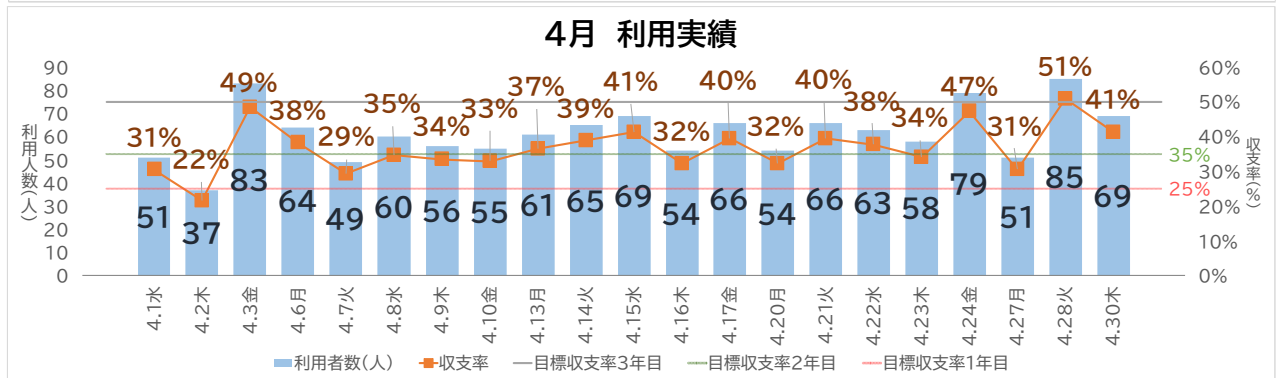

おでかけ号利用状況通信

令和8年4月の平均利用人数は 61 人

【運行継続条件】
 1年目:収支率25%(42人)以上 2年目:収支率35%(58人)以上
 3年目:収支率50%(84人)以上
 <参考>収支率100%(167人)