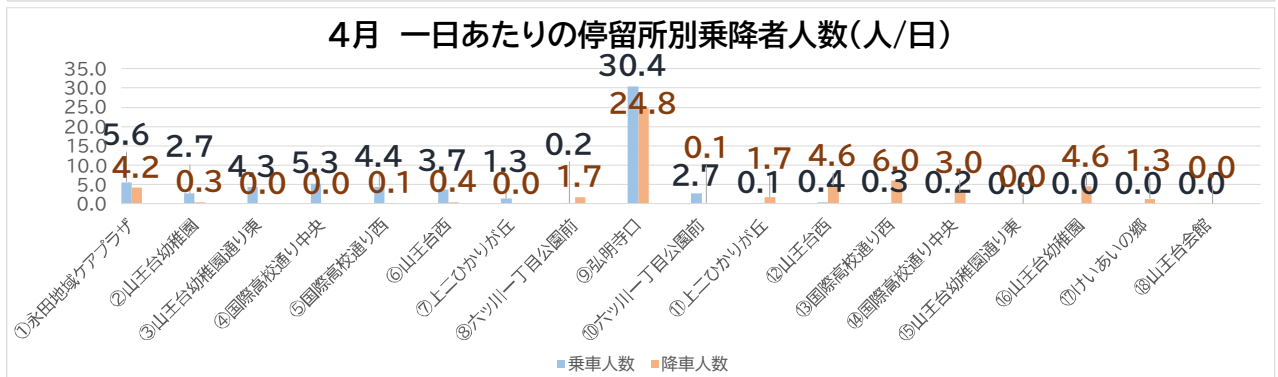

おでかけ号利用状況通信

令和8年4月の平均利用人数は 61 人

【運行継続条件】
 1年目:収支率25%(42人)以上 2年目:収支率35%(58人)以上
 3年目:収支率50%(84人)以上
 <参考>収支率100%(167人)