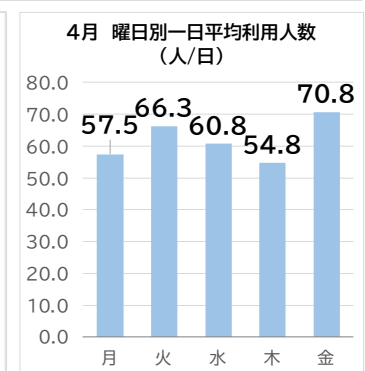

おでかけ号利用状況通信

令和8年4月の平均利用人数は 61 人

【運行継続条件】
 1年目:収支率25%(42人)以上 2年目:収支率35%(58人)以上
 3年目:収支率50%(84人)以上
 <参考>収支率100%(167人)