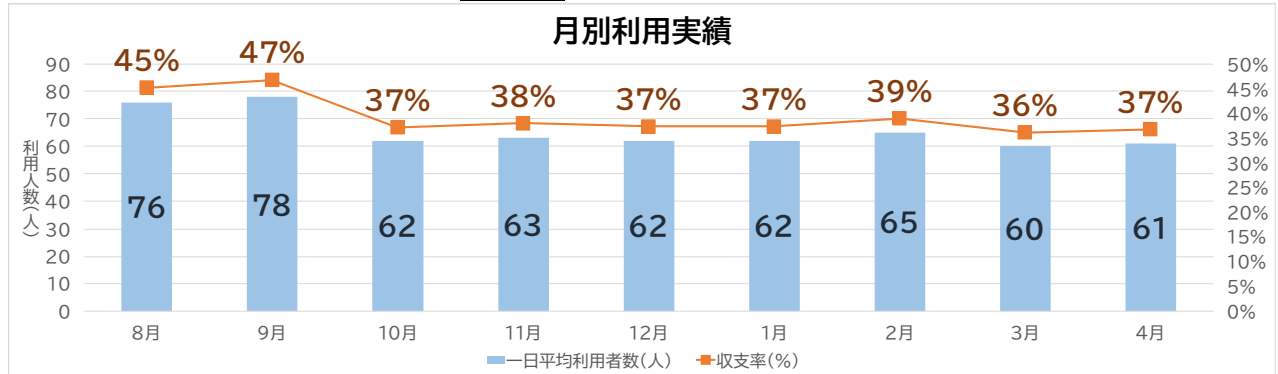

おでかけ号利用状況通信

令和8年4月の平均利用人数は 61 人

【運行継続条件】
 1年目:収支率25%(42人)以上 2年目:収支率35%(58人)以上
 3年目:収支率50%(84人)以上
 <参考>収支率100%(167人)