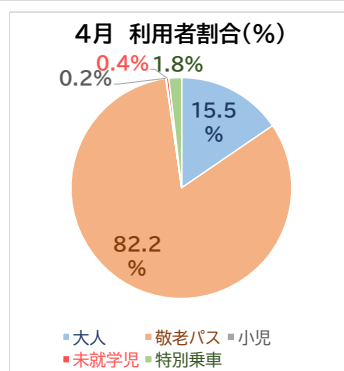

おでかけ号利用状況通信

令和8年4月の平均利用人数は 61 人

【運行継続条件】
 1年目:収支率25%(42人)以上 2年目:収支率35%(58人)以上
 3年目:収支率50%(84人)以上
 <参考>収支率100%(167人)