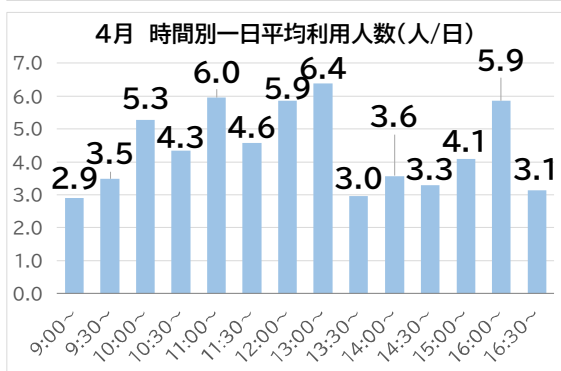

おでかけ号利用状況通信

令和8年4月の平均利用人数は 61 人

【運行継続条件】
 1年目:収支率25%(42人)以上 2年目:収支率35%(58人)以上
 3年目:収支率50%(84人)以上
 <参考>収支率100%(167人)