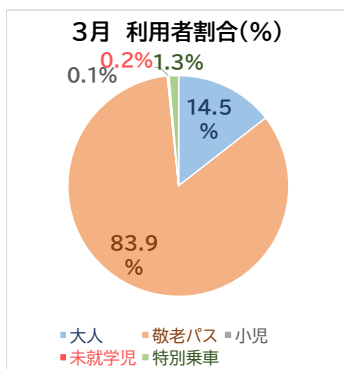

おでかけ号利用状況通信

令和7年3月の平均利用人数は 60 人

【運行継続条件】
 1年目:収支率25%(42人)以上 2年目:収支率35%(58人)以上
 3年目:収支率50%(84人)以上
 <参考>収支率100%(167人)