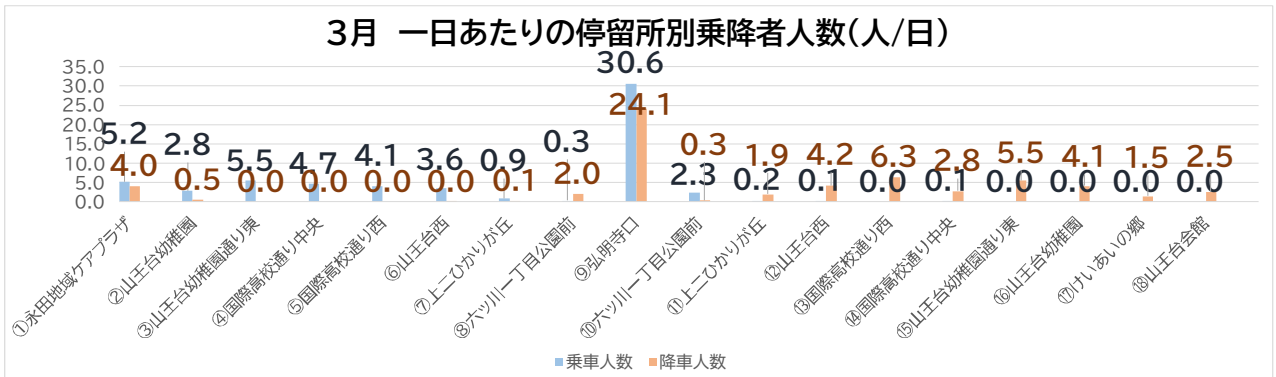

おでかけ号利用状況通信

令和7年3月の平均利用人数は 60 人

【運行継続条件】
 1年目:収支率25%(42人)以上 2年目:収支率35%(58人)以上
 3年目:収支率50%(84人)以上
 <参考>収支率100%(167人)