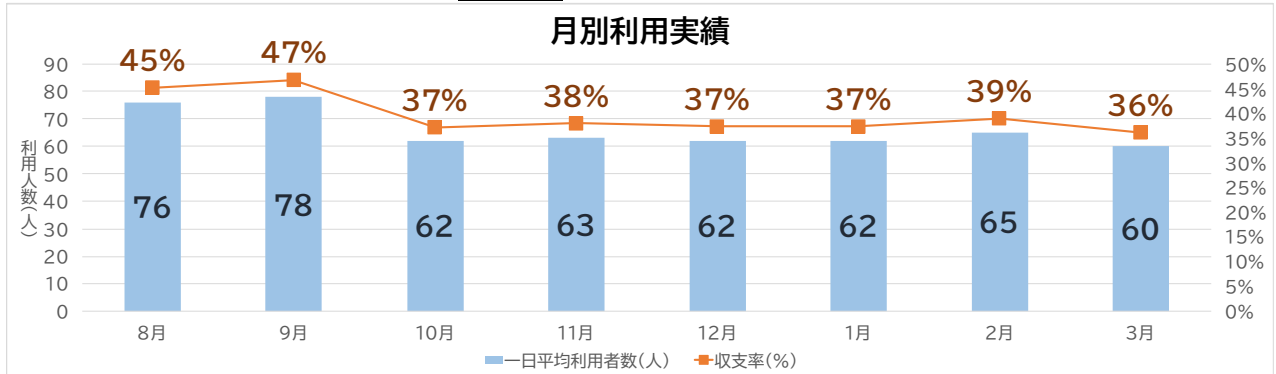

おでかけ号利用状況通信

令和7年3月の平均利用人数は 60 人

【運行継続条件】
 1年目:収支率25%(42人)以上 2年目:収支率35%(58人)以上
 3年目:収支率50%(84人)以上
 <参考>収支率100%(167人)