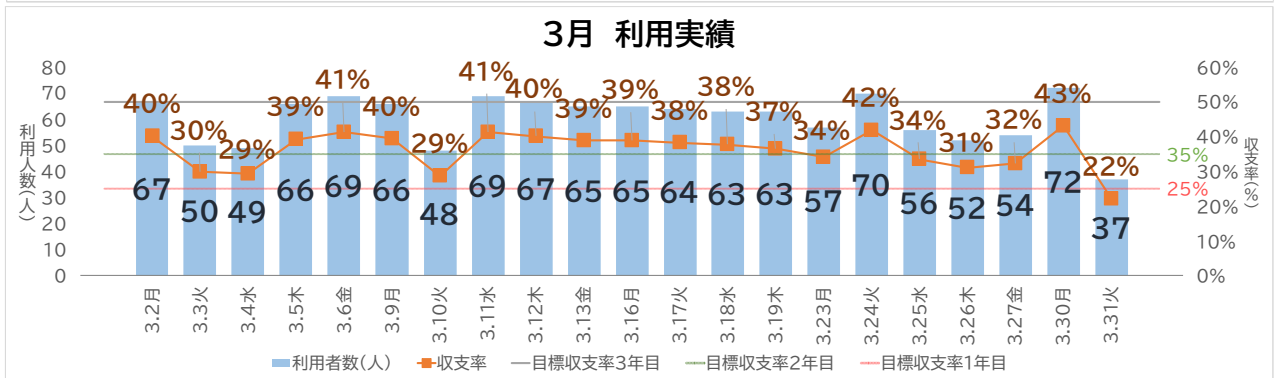

おでかけ号利用状況通信

令和7年3月の平均利用人数は 60 人

【運行継続条件】
 1年目:収支率25%(42人)以上 2年目:収支率35%(58人)以上
 3年目:収支率50%(84人)以上
 <参考>収支率100%(167人)