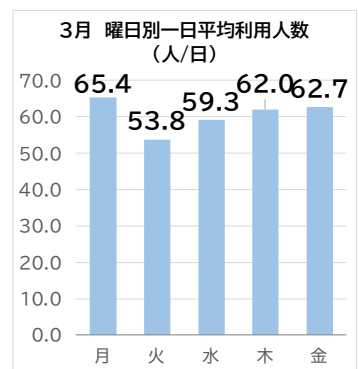

おでかけ号利用状況通信

令和7年3月の平均利用人数は 60 人

【運行継続条件】
 1年目:収支率25%(42人)以上 2年目:収支率35%(58人)以上
 3年目:収支率50%(84人)以上
 <参考>収支率100%(167人)