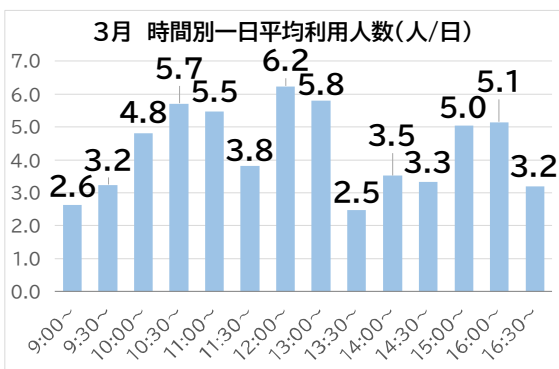

おでかけ号利用状況通信

令和7年3月の平均利用人数は 60 人

【運行継続条件】
 1年目:収支率25%(42人)以上 2年目:収支率35%(58人)以上
 3年目:収支率50%(84人)以上
 <参考>収支率100%(167人)