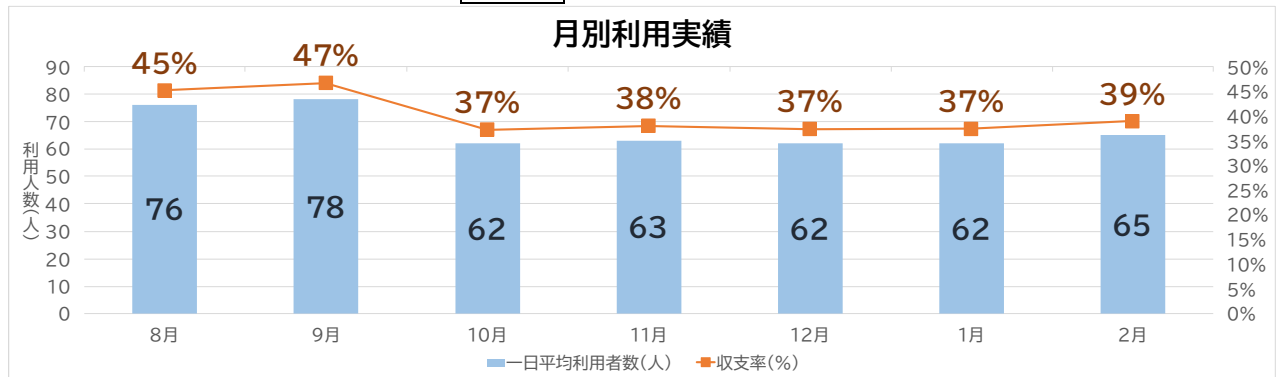

おでかけ号利用状況通信

令和7年2月の平均利用人数は **65** 人

【運行継続条件】
 1年目:収支率25%(42人)以上 2年目:収支率35%(58人)以上
 3年目:収支率50%(84人)以上
 <参考>収支率100%(167人)