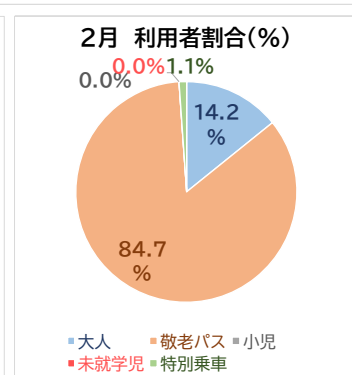

おでかけ号利用状況通信

令和7年2月の平均利用人数は **65** 人

【運行継続条件】
 1年目:収支率25%(42人)以上 2年目:収支率35%(58人)以上
 3年目:収支率50%(84人)以上
 <参考>収支率100%(167人)