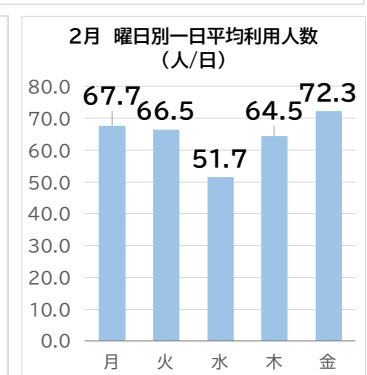

おでかけ号利用状況通信

令和7年2月の平均利用人数は **65** 人

【運行継続条件】
 1年目:収支率25%(42人)以上 2年目:収支率35%(58人)以上
 3年目:収支率50%(84人)以上
 <参考>収支率100%(167人)