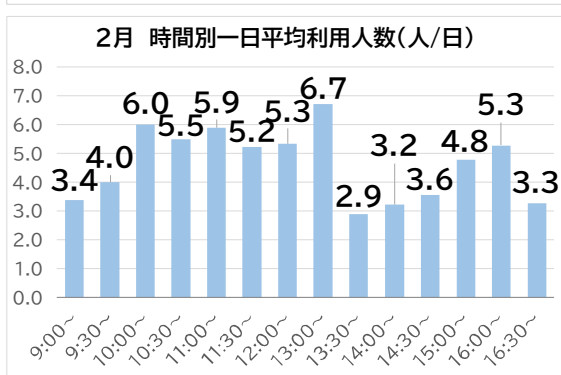

おでかけ号利用状況通信

令和7年2月の平均利用人数は **65** 人

【運行継続条件】
 1年目:収支率25%(42人)以上 2年目:収支率35%(58人)以上
 3年目:収支率50%(84人)以上
 <参考>収支率100%(167人)