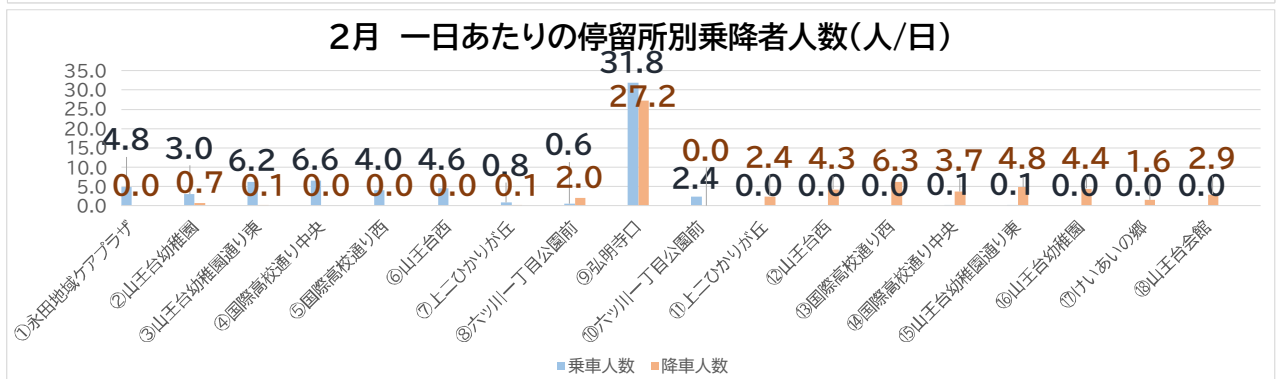

おでかけ号利用状況通信

令和7年2月の平均利用人数は **65** 人

【運行継続条件】
 1年目:収支率25%(42人)以上 2年目:収支率35%(58人)以上
 3年目:収支率50%(84人)以上
 <参考>収支率100%(167人)