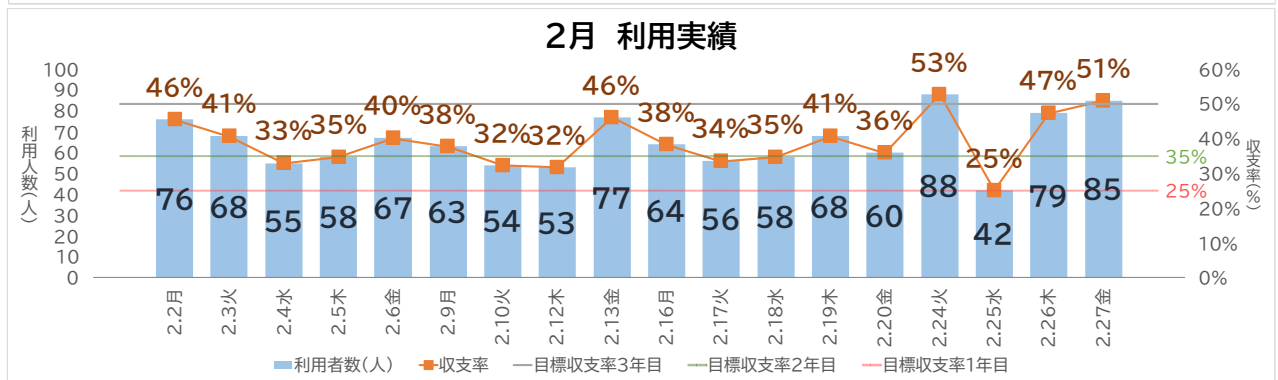

おでかけ号利用状況通信

令和7年2月の平均利用人数は **65** 人

【運行継続条件】
 1年目:収支率25%(42人)以上 2年目:収支率35%(58人)以上
 3年目:収支率50%(84人)以上
 <参考>収支率100%(167人)