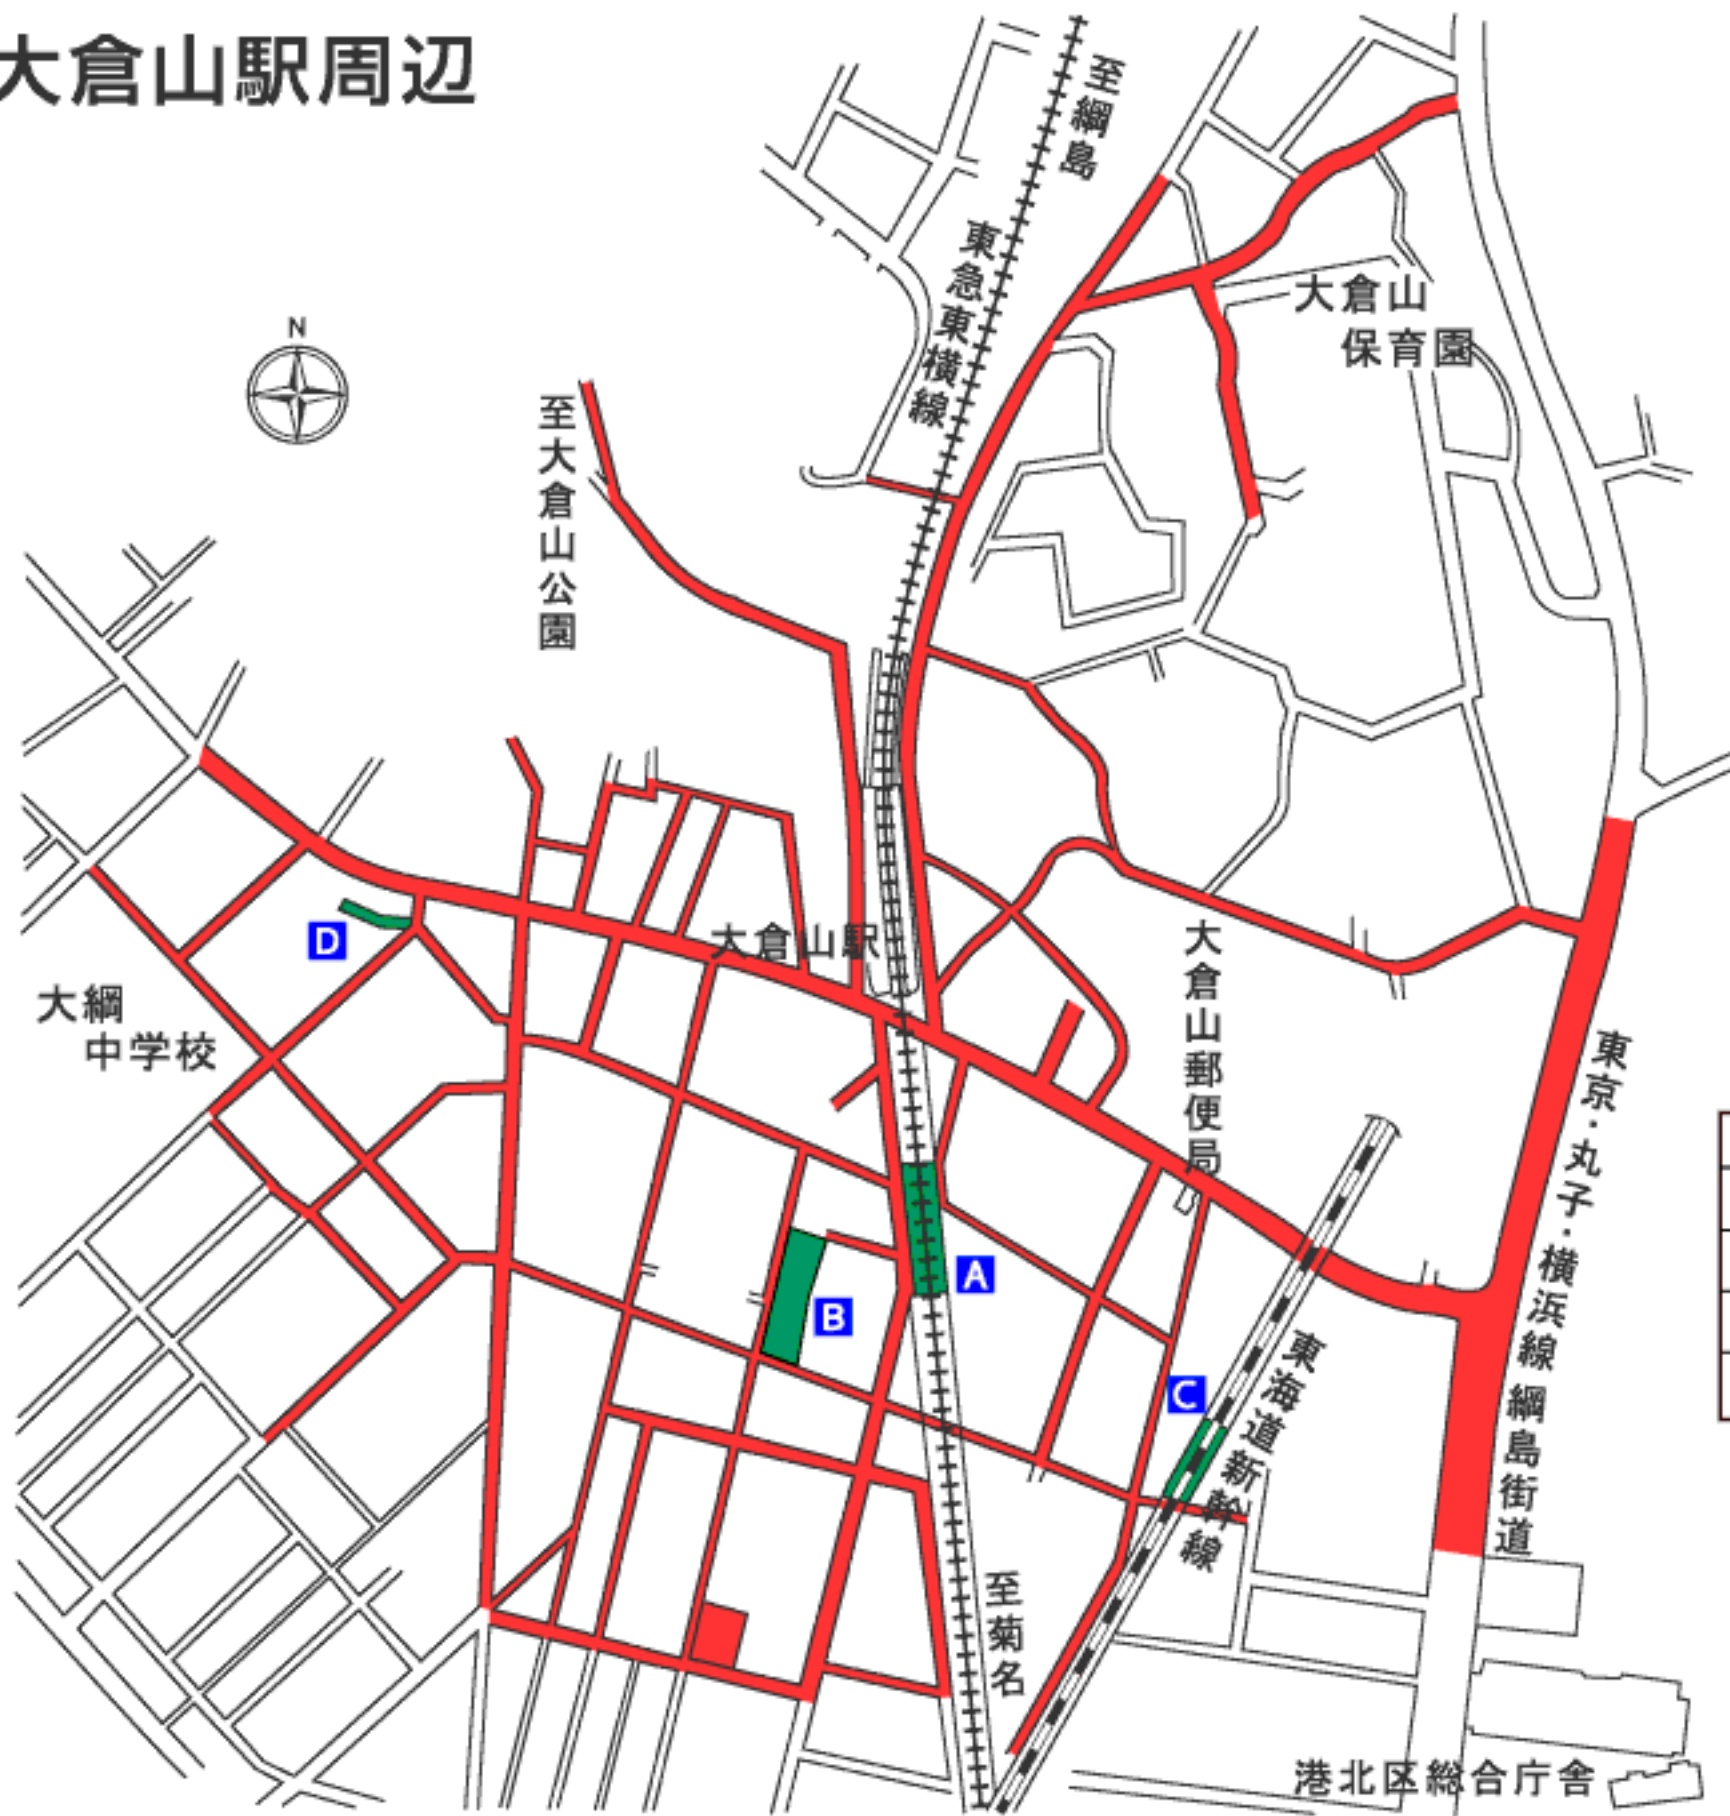

大倉山駅周辺

| 駐車場名 | |
|------|-------------|
| A | 大倉山駅 自転車駐車場 |
| B | " 自転車駐車場B |
| C | " 第三自転車駐車場 |
| D | " 第四自転車駐車場 |

| |
|--|
|  放置禁止区域 |
|  自転車駐車場 |