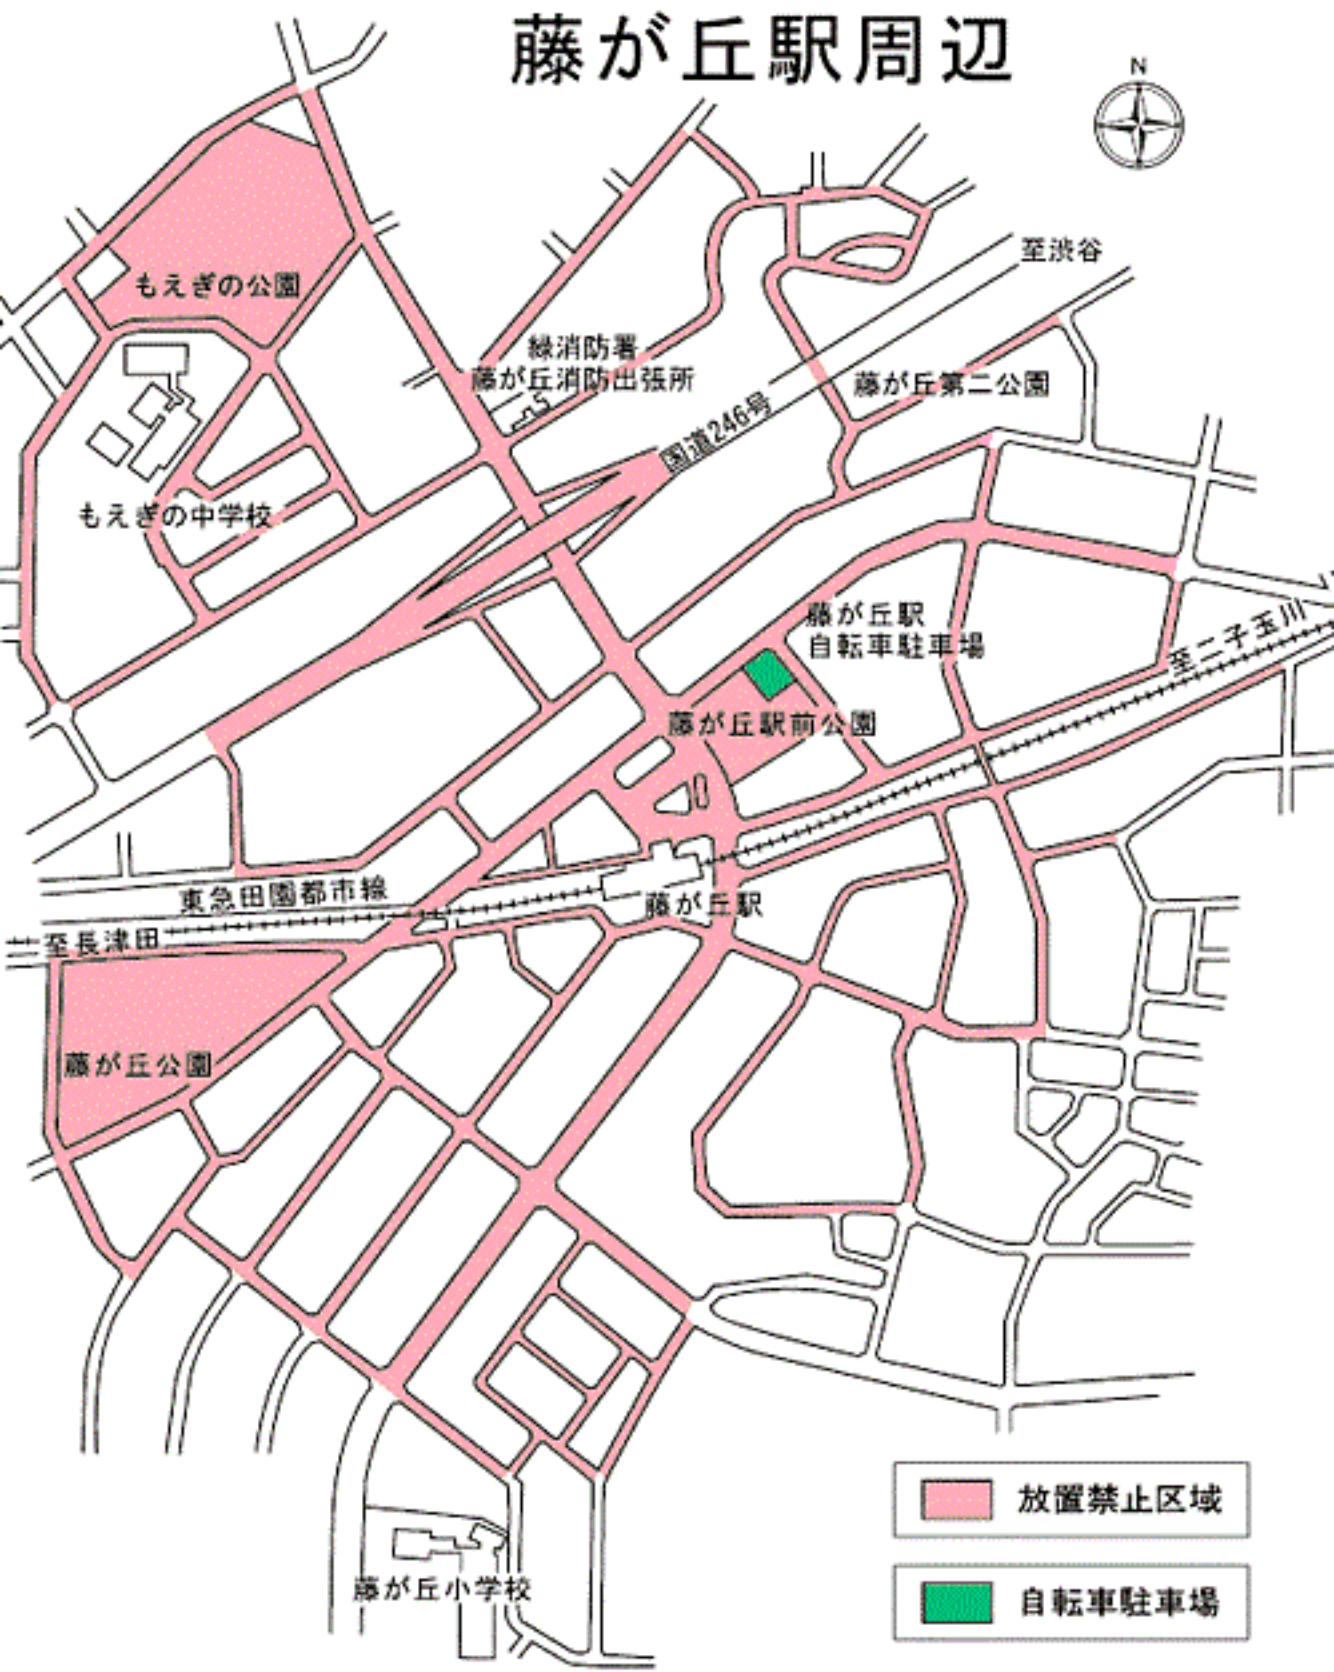

藤が丘駅周辺

 放置禁止区域

 自転車駐車場