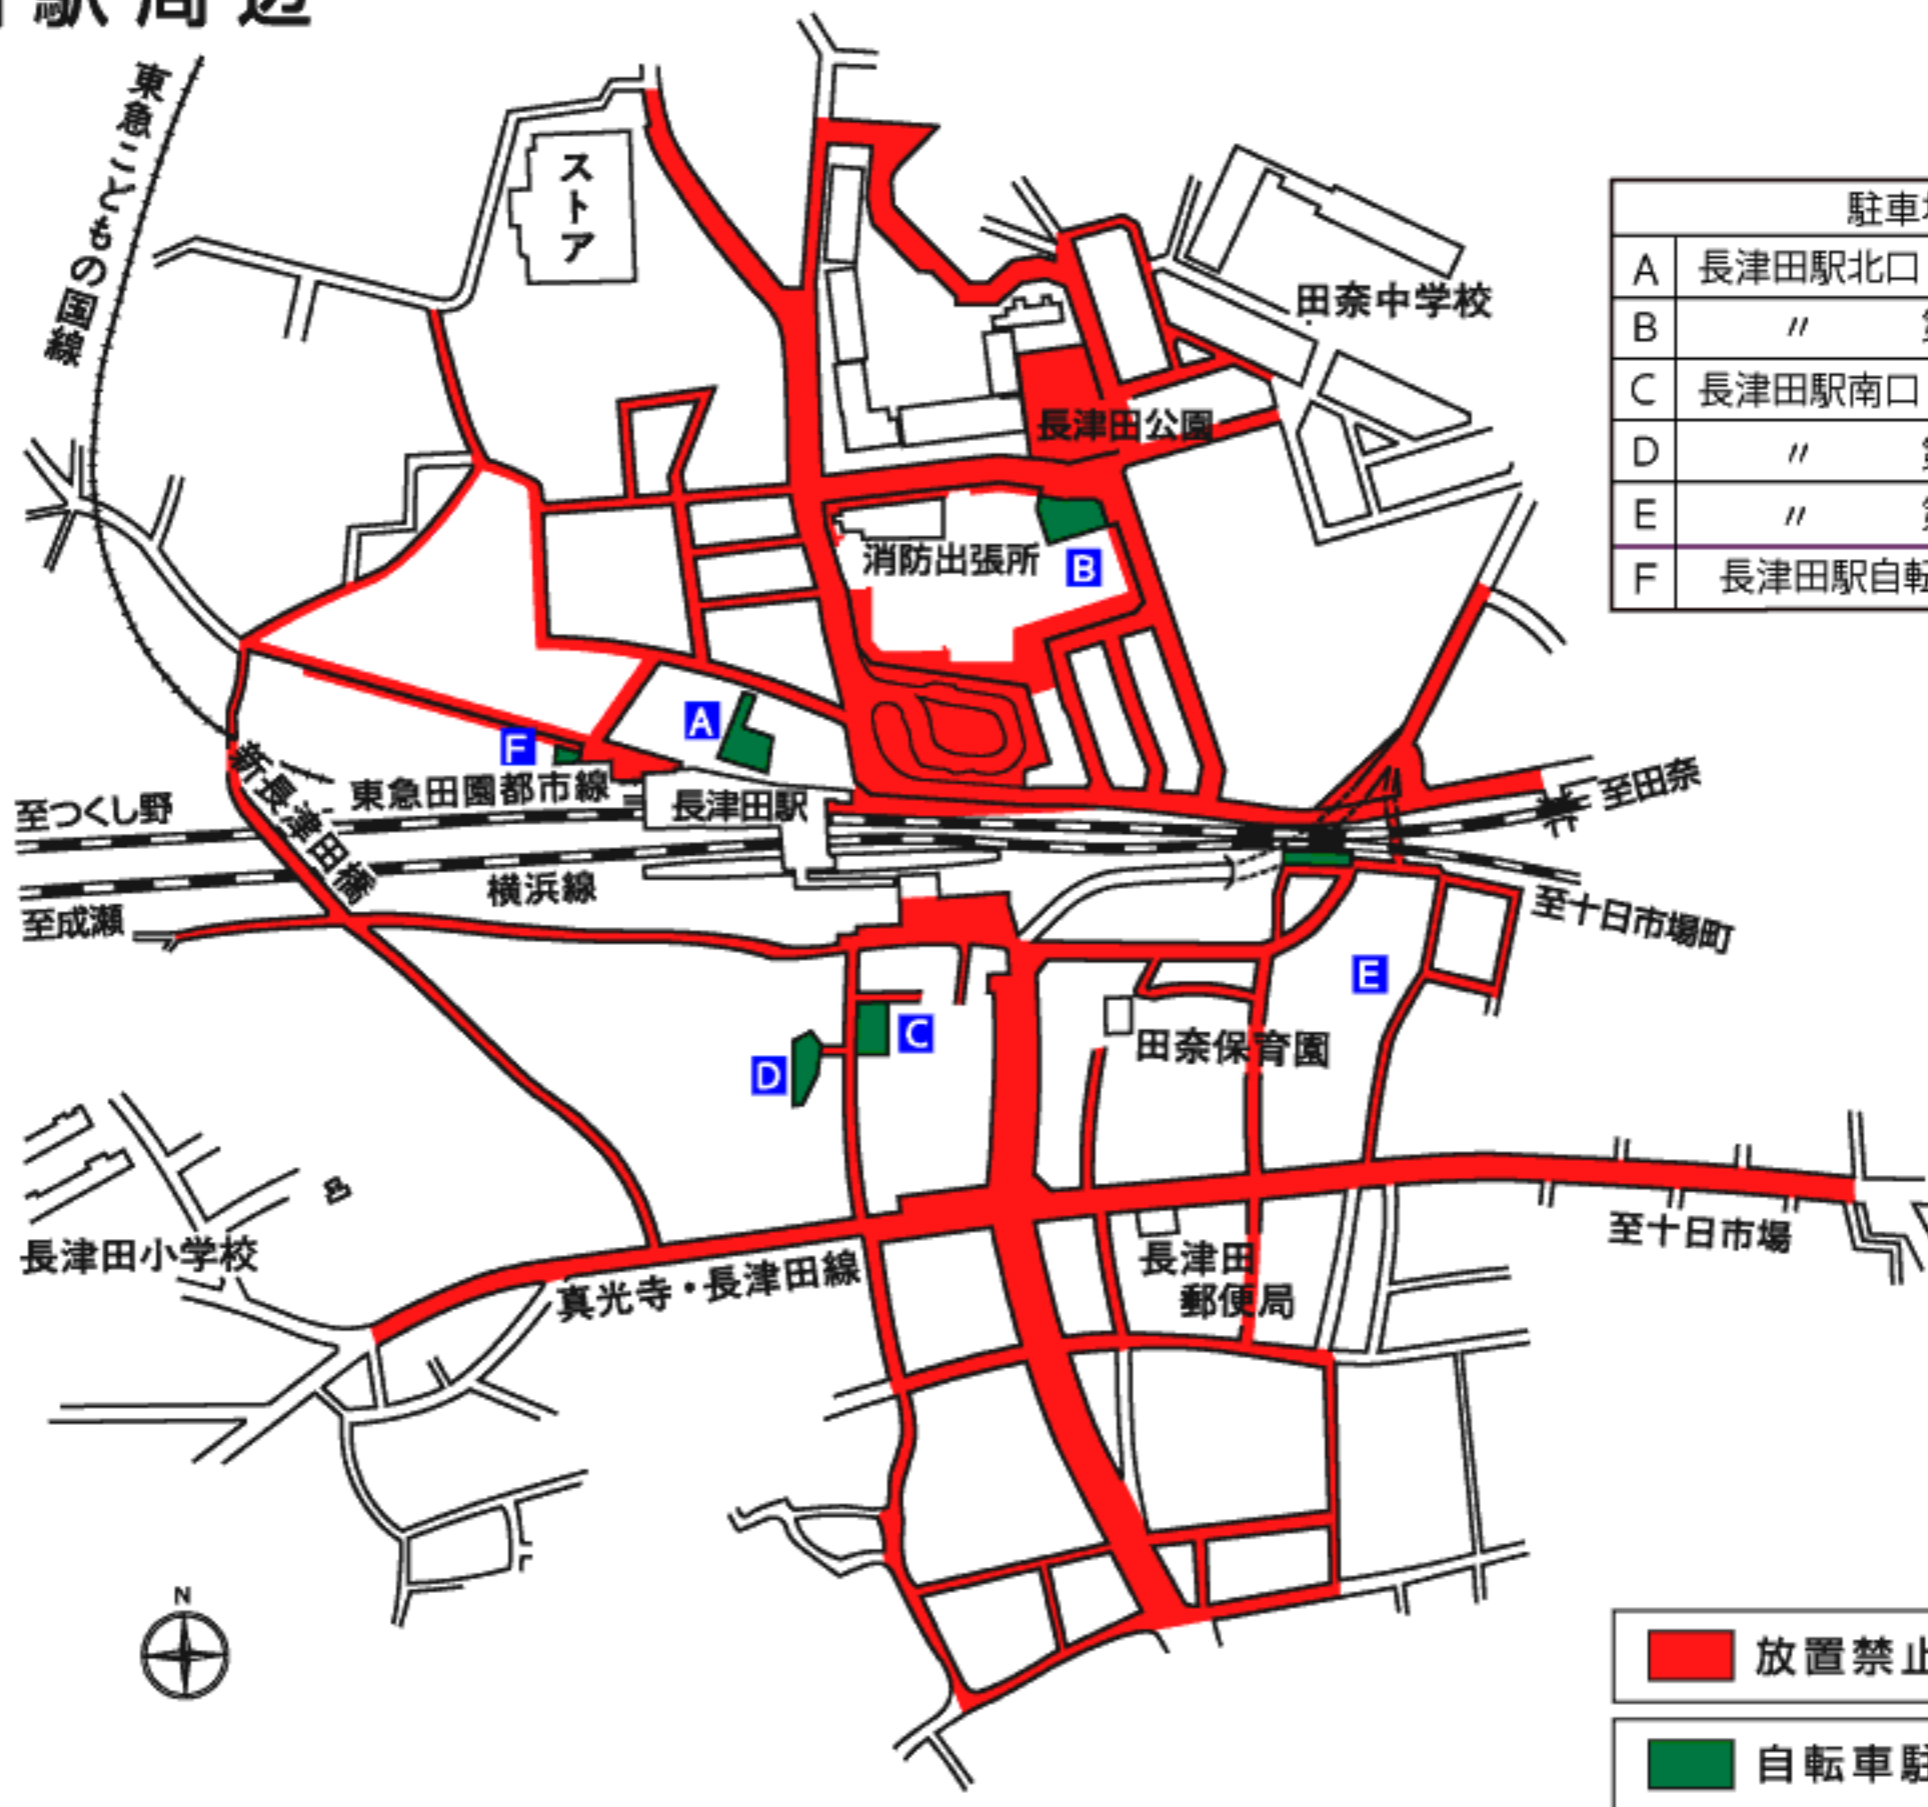

長津田駅周辺

- 放置禁止区域
- 自転車駐車場