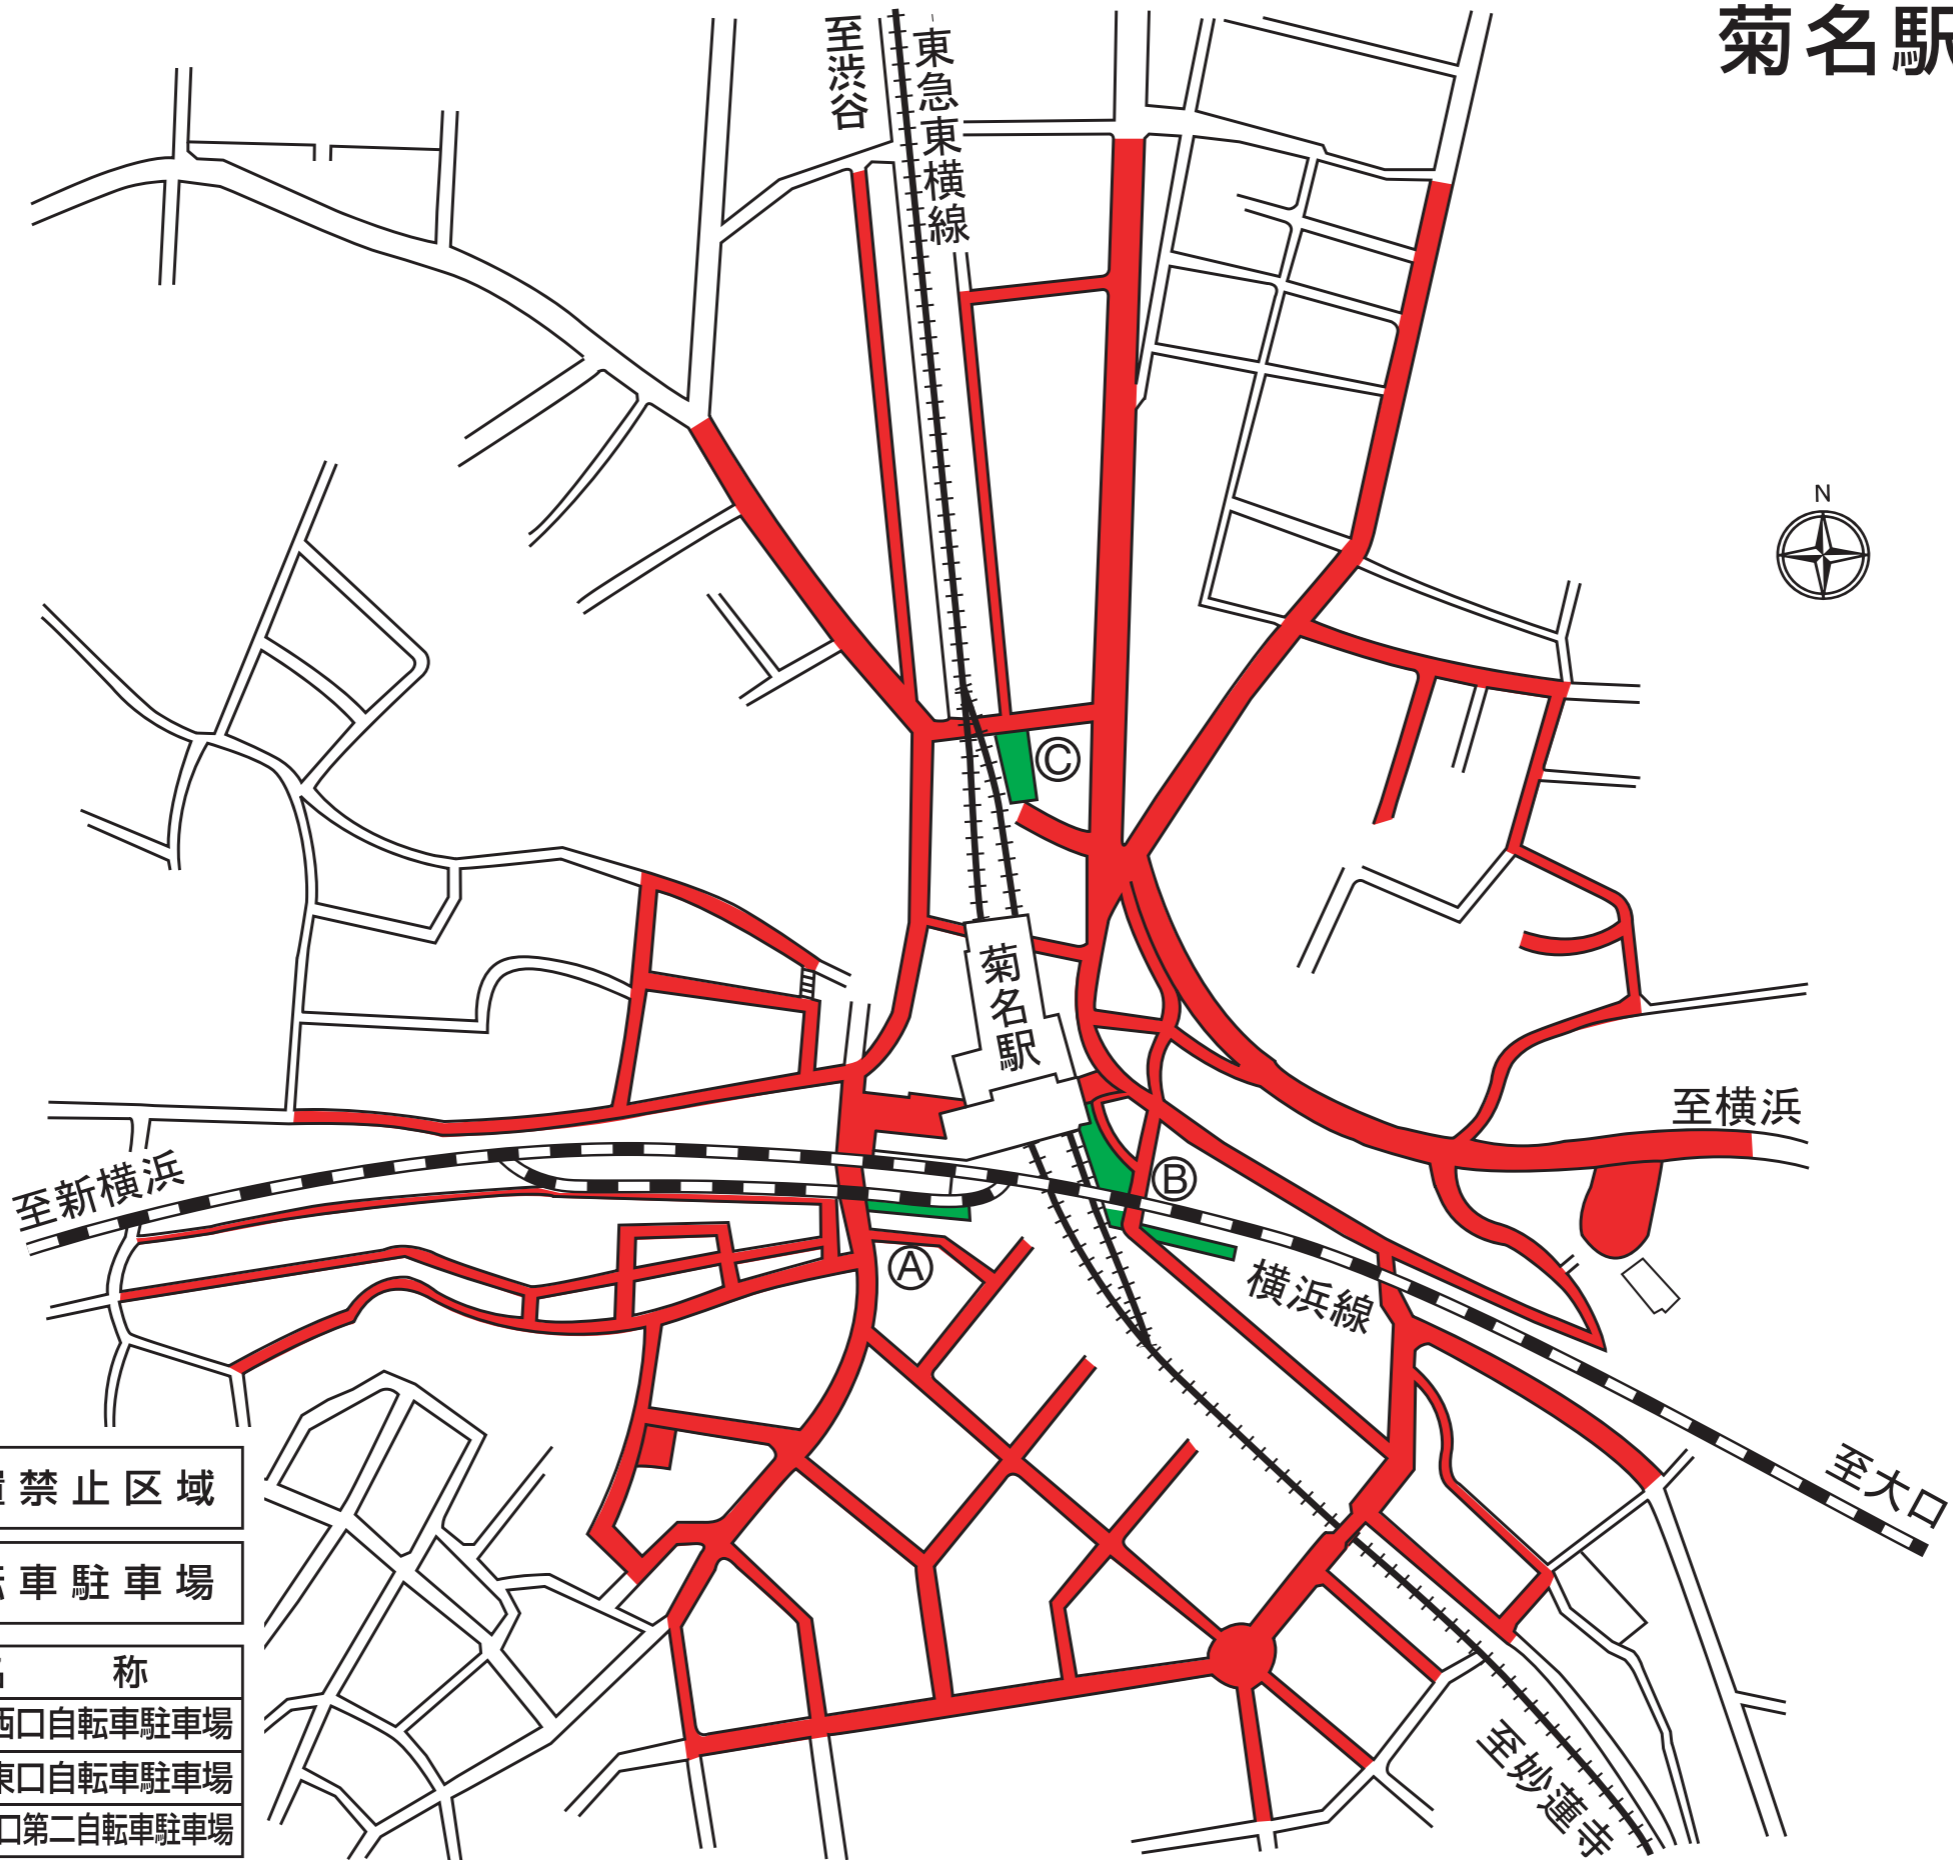

菊名駅周辺

	放置禁止区域
	自転車駐車場
記号	名称
①	菊名駅西口自転車駐車場
②	菊名駅東口自転車駐車場
③	菊名駅東口第二自転車駐車場