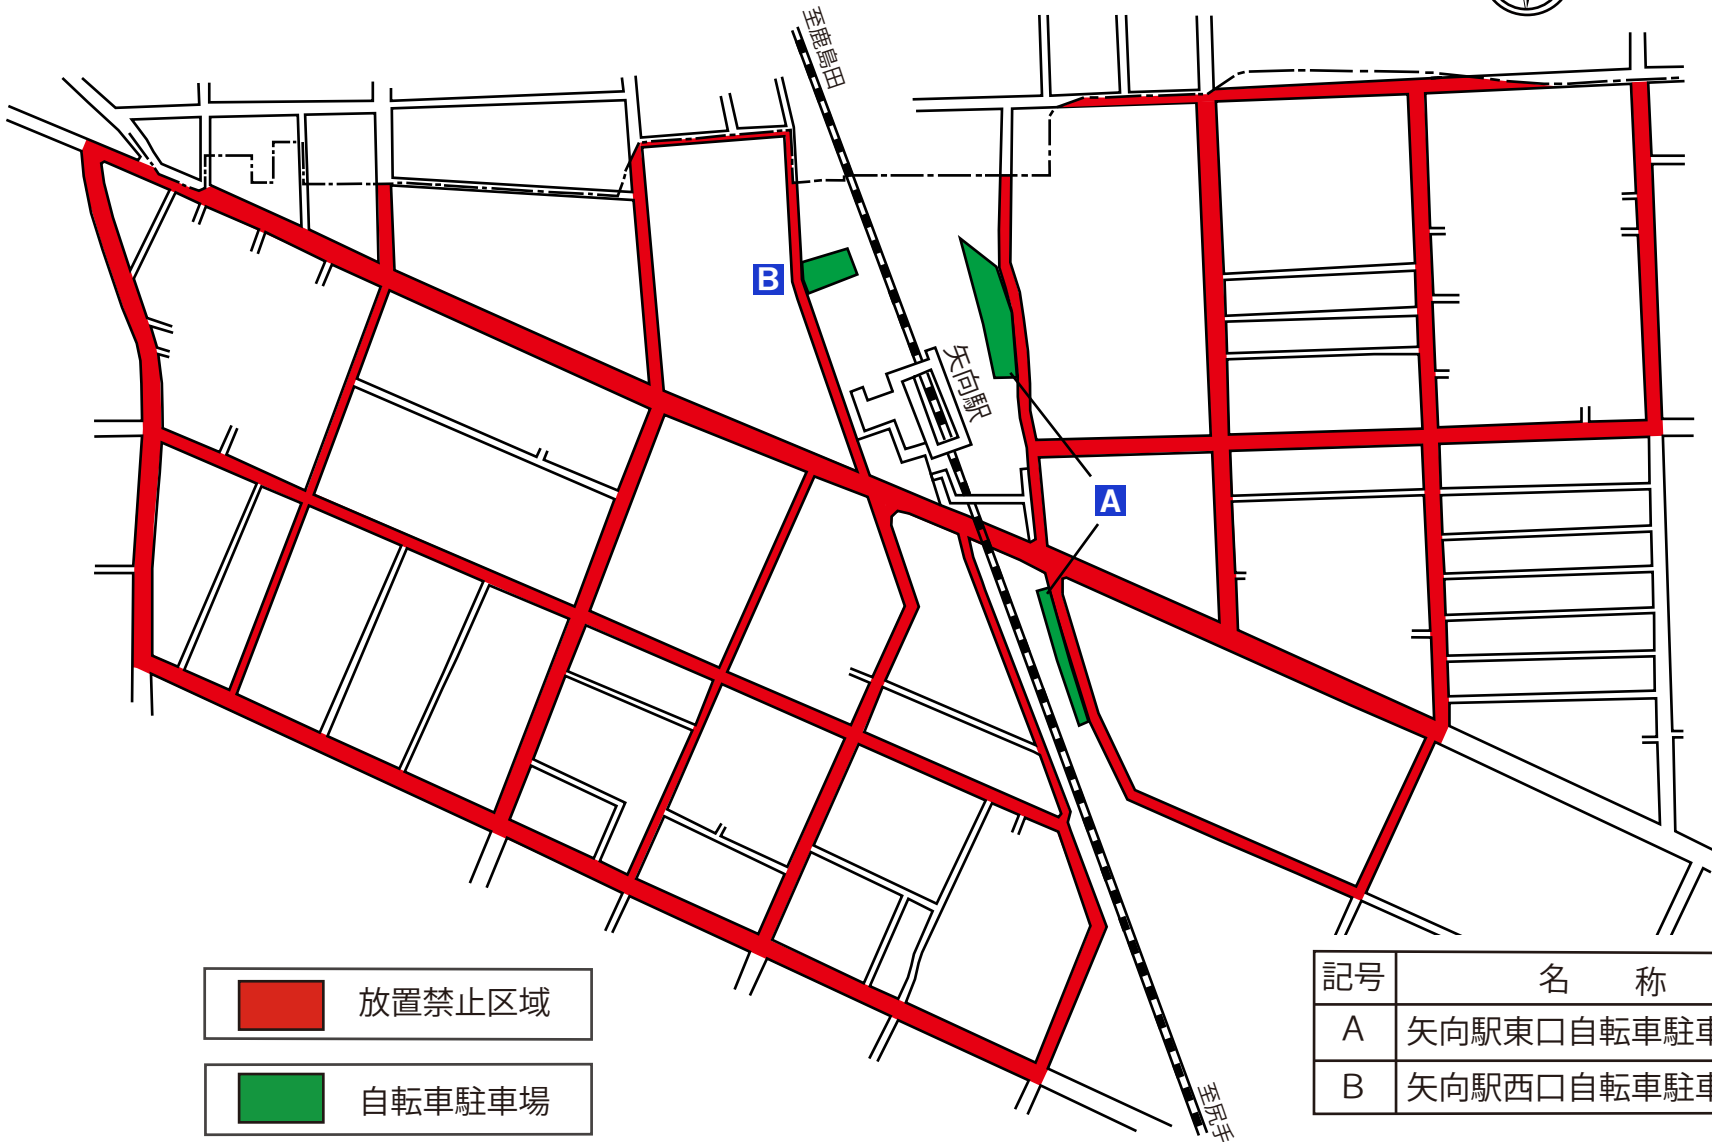

# 矢向駅周辺

川崎市

-  放置禁止区域
-  自転車駐車場

記号	名称
A	矢向駅東口自転車駐車場
B	矢向駅西口自転車駐車場