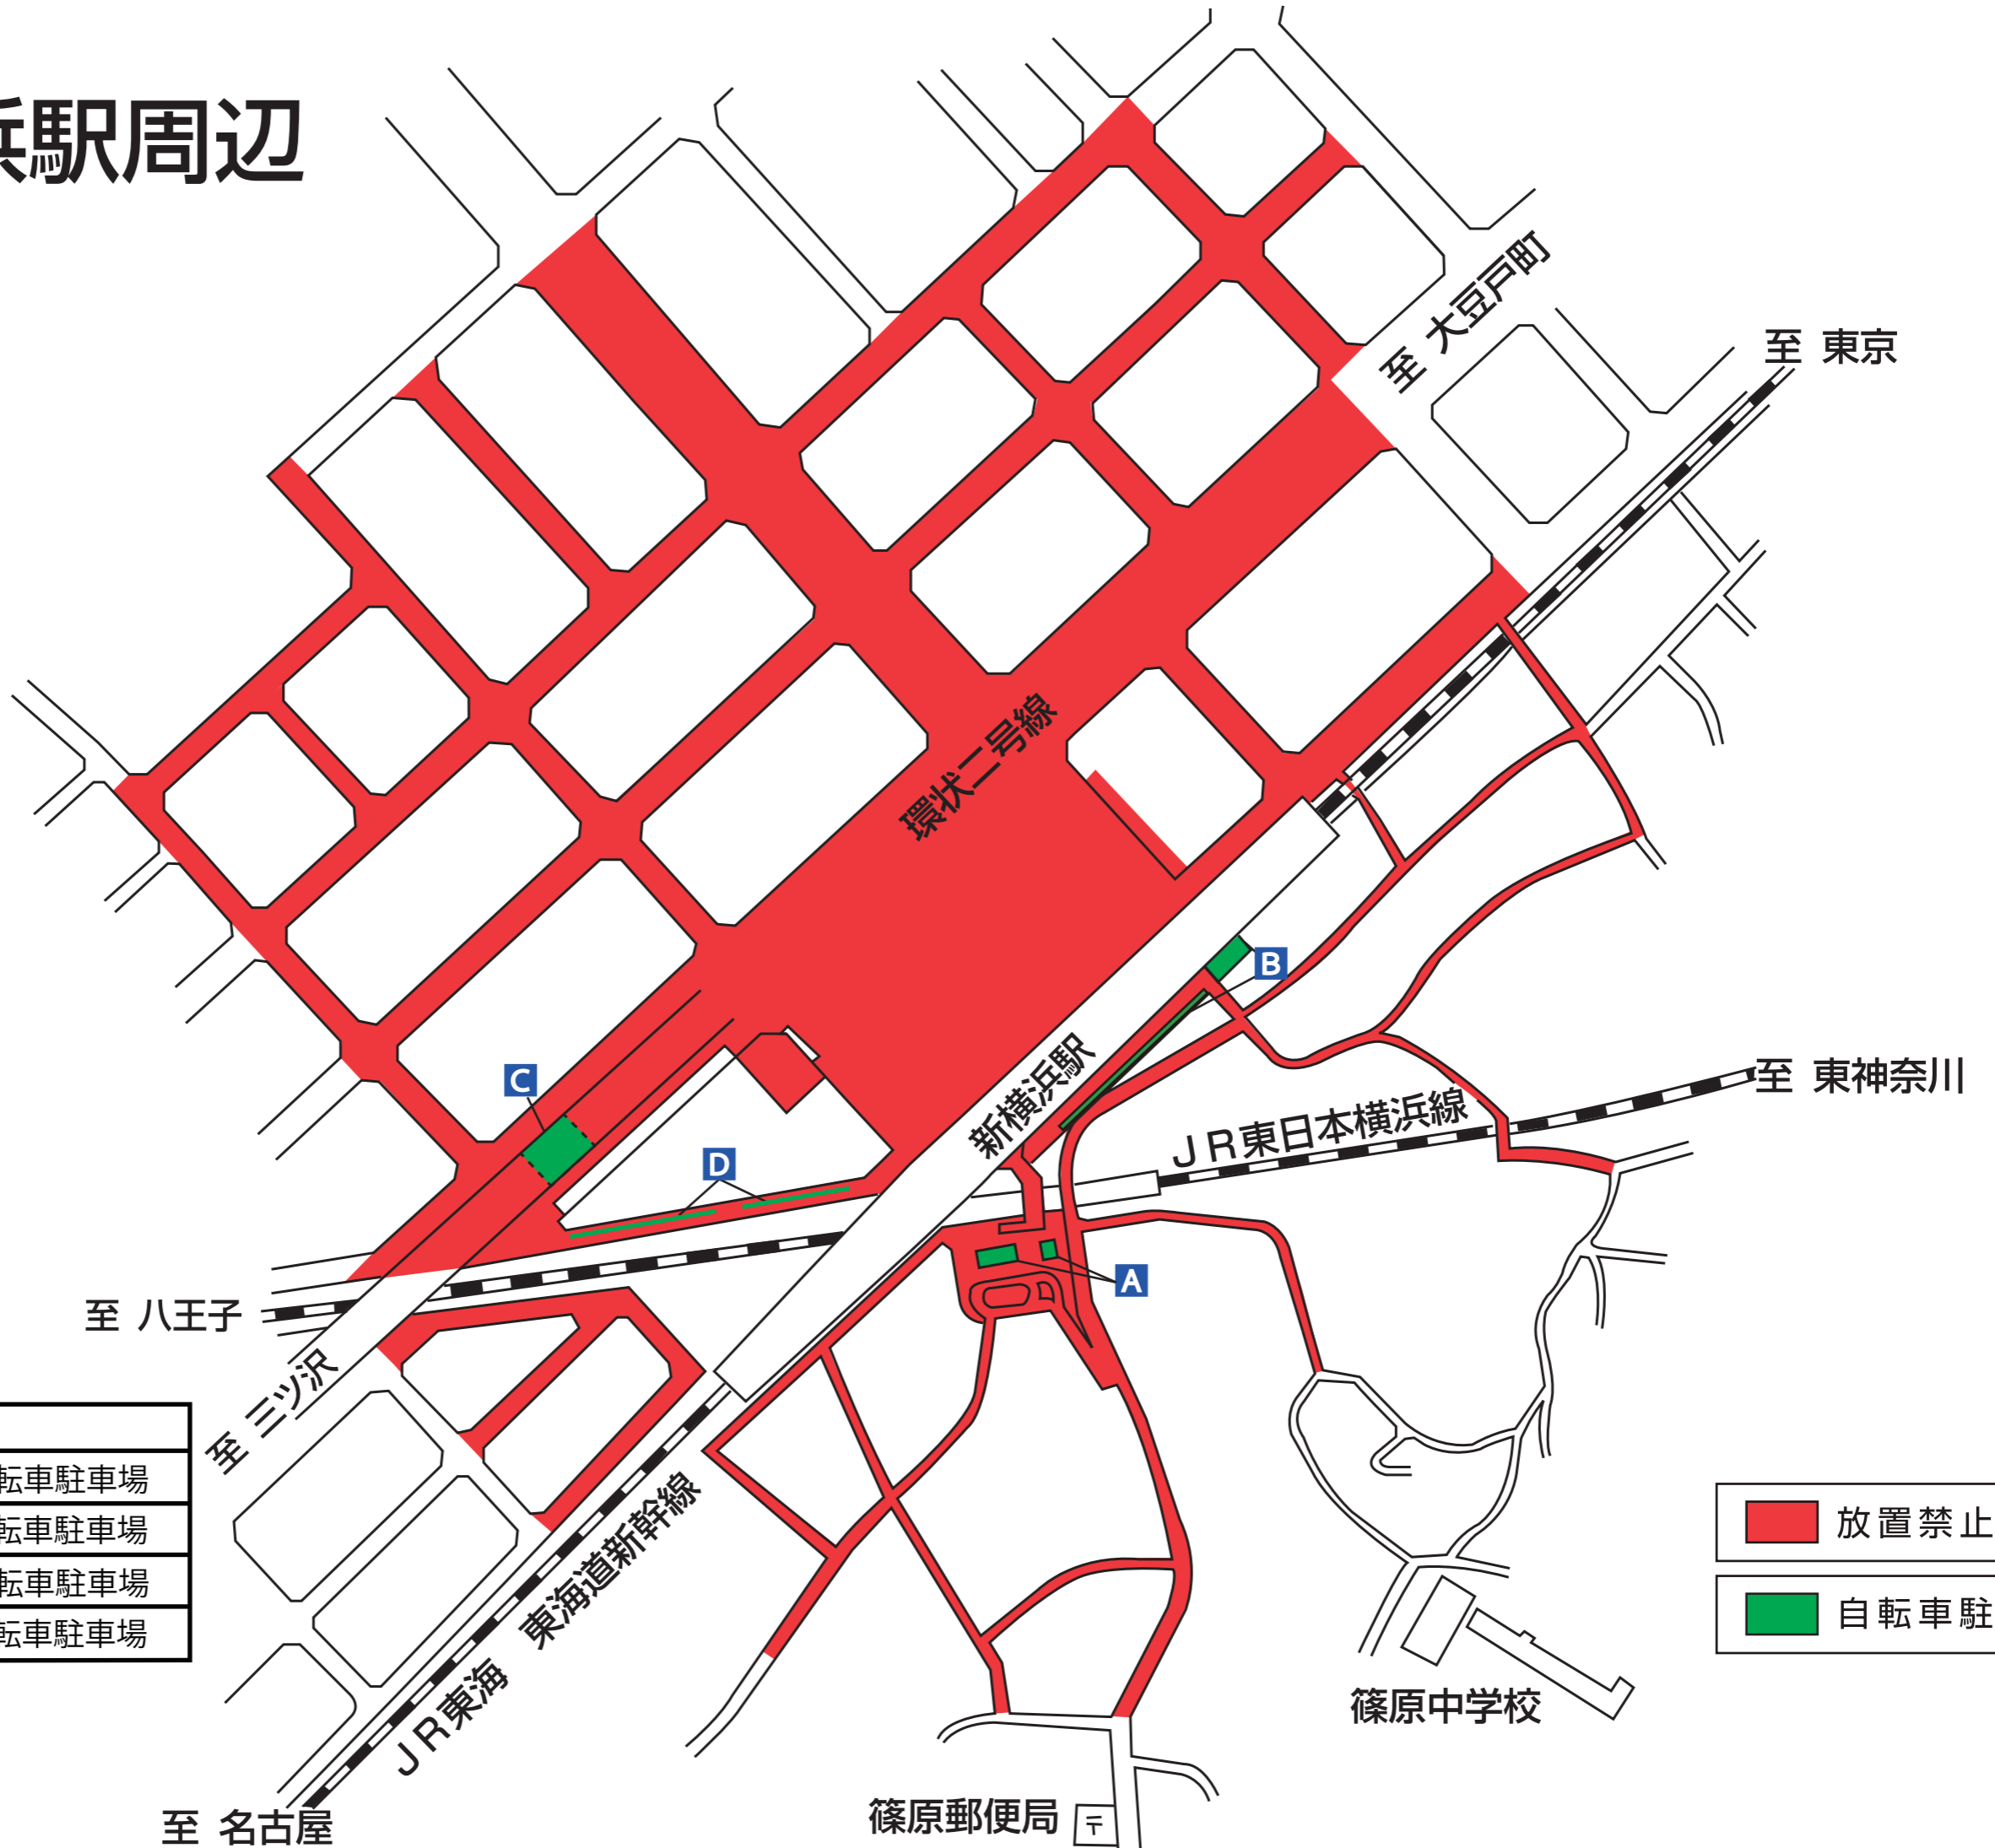

新横浜駅周辺

駐車場名	
A	新横浜駅 自転車駐車場
B	// 第二自転車駐車場
C	// 第四自転車駐車場
D	// 第五自転車駐車場

	放置禁止区域
	自転車駐車場