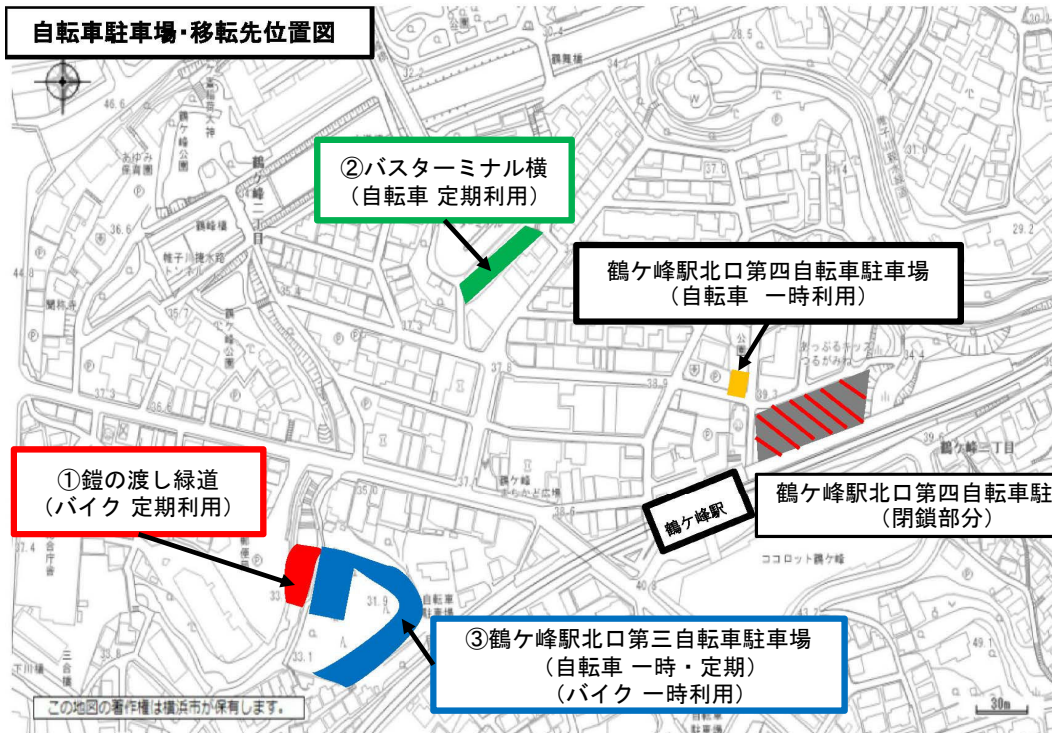

移 転 の お 知 ら せ

相模鉄道本線（鶴ヶ峰駅付近）連続立体交差事業に伴い、当自転車駐車場は、

令和5年3月31日で閉鎖し、**令和5年4月1日（土）**から下記の場所へ移転します。

利用形態	移転先 ()内は移転後の名称
定期利用（バイク）	 ① 鎧の渡し緑道 （鶴ヶ峰駅北口第三自転車駐車場 A区画）
定期利用（自転車）	 ② バスターミナル横 （鶴ヶ峰駅北口第四自転車駐車場 A区画）
	 ③ 鶴ヶ峰駅北口第三自転車駐車場
一時利用（自転車・バイク）	 ③ 鶴ヶ峰駅北口第三自転車駐車場

【自転車の定期利用をされている方へ】
 移転先の自転車駐車場（②又は③）につきましては、**3月10日頃までにハガキでお知らせいたします。**

【自転車・バイクの定期利用をされている方へ】
 ・現在ご利用いただいている定期ステッカーは、そのまま移転先の自転車駐車場をご利用いただけます。
 ※有効期間が3月末までの方は、3月20日から3月末までに従来通り定期更新が必要です。
 ・定期更新等のお手続きは、引き続き【**③鶴ヶ峰駅北口第三自転車駐車場**】でお受けします。