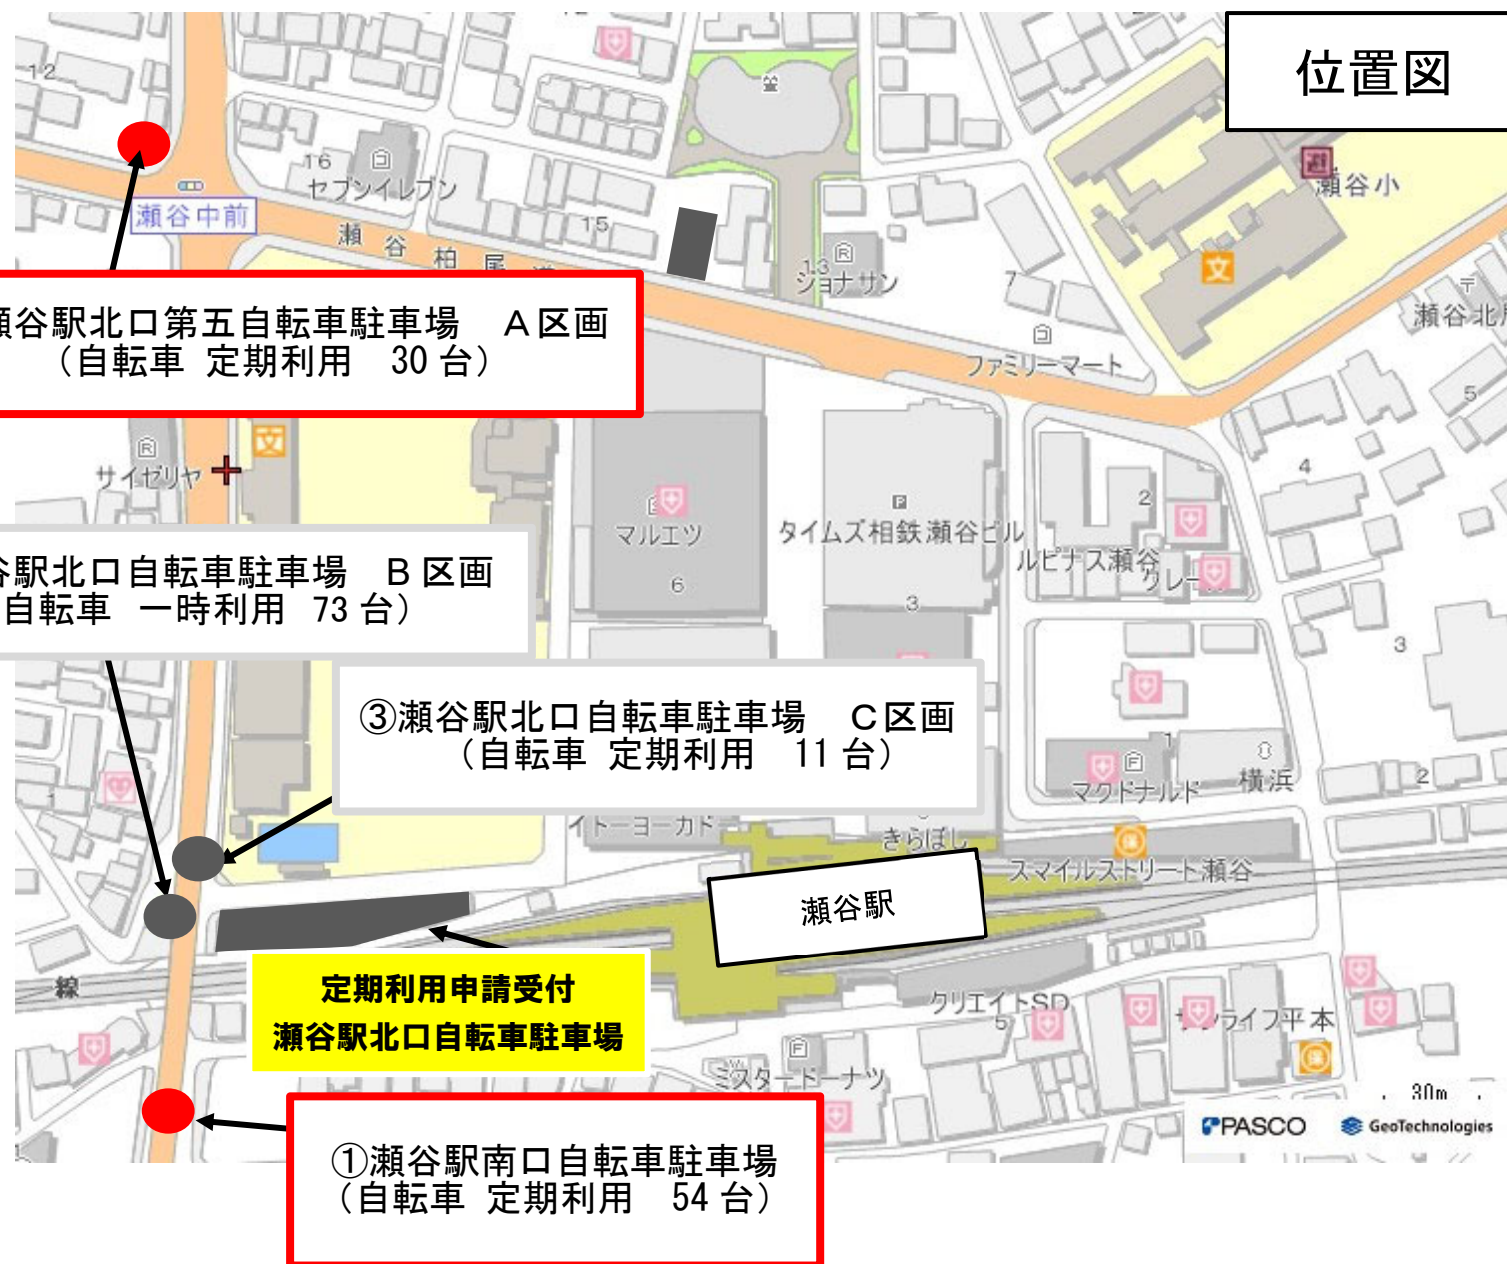

市営自転車駐車場新規開設に伴う

# 定期利用募集のお知らせ

令和5年2月1日(水)午前6時30分から、瀬谷駅周辺で新たな市営自転車駐車場がご利用いただけます。

- ① 瀬谷駅南口自転車駐車場
- ④ 瀬谷駅北口第五自転車駐車場 A区画

募集開始

令和5年1月20日(金)午前6時30分から

申請場所

瀬谷駅北口自転車駐車場 管理棟

※ 申請は、先着順で受け付けます。