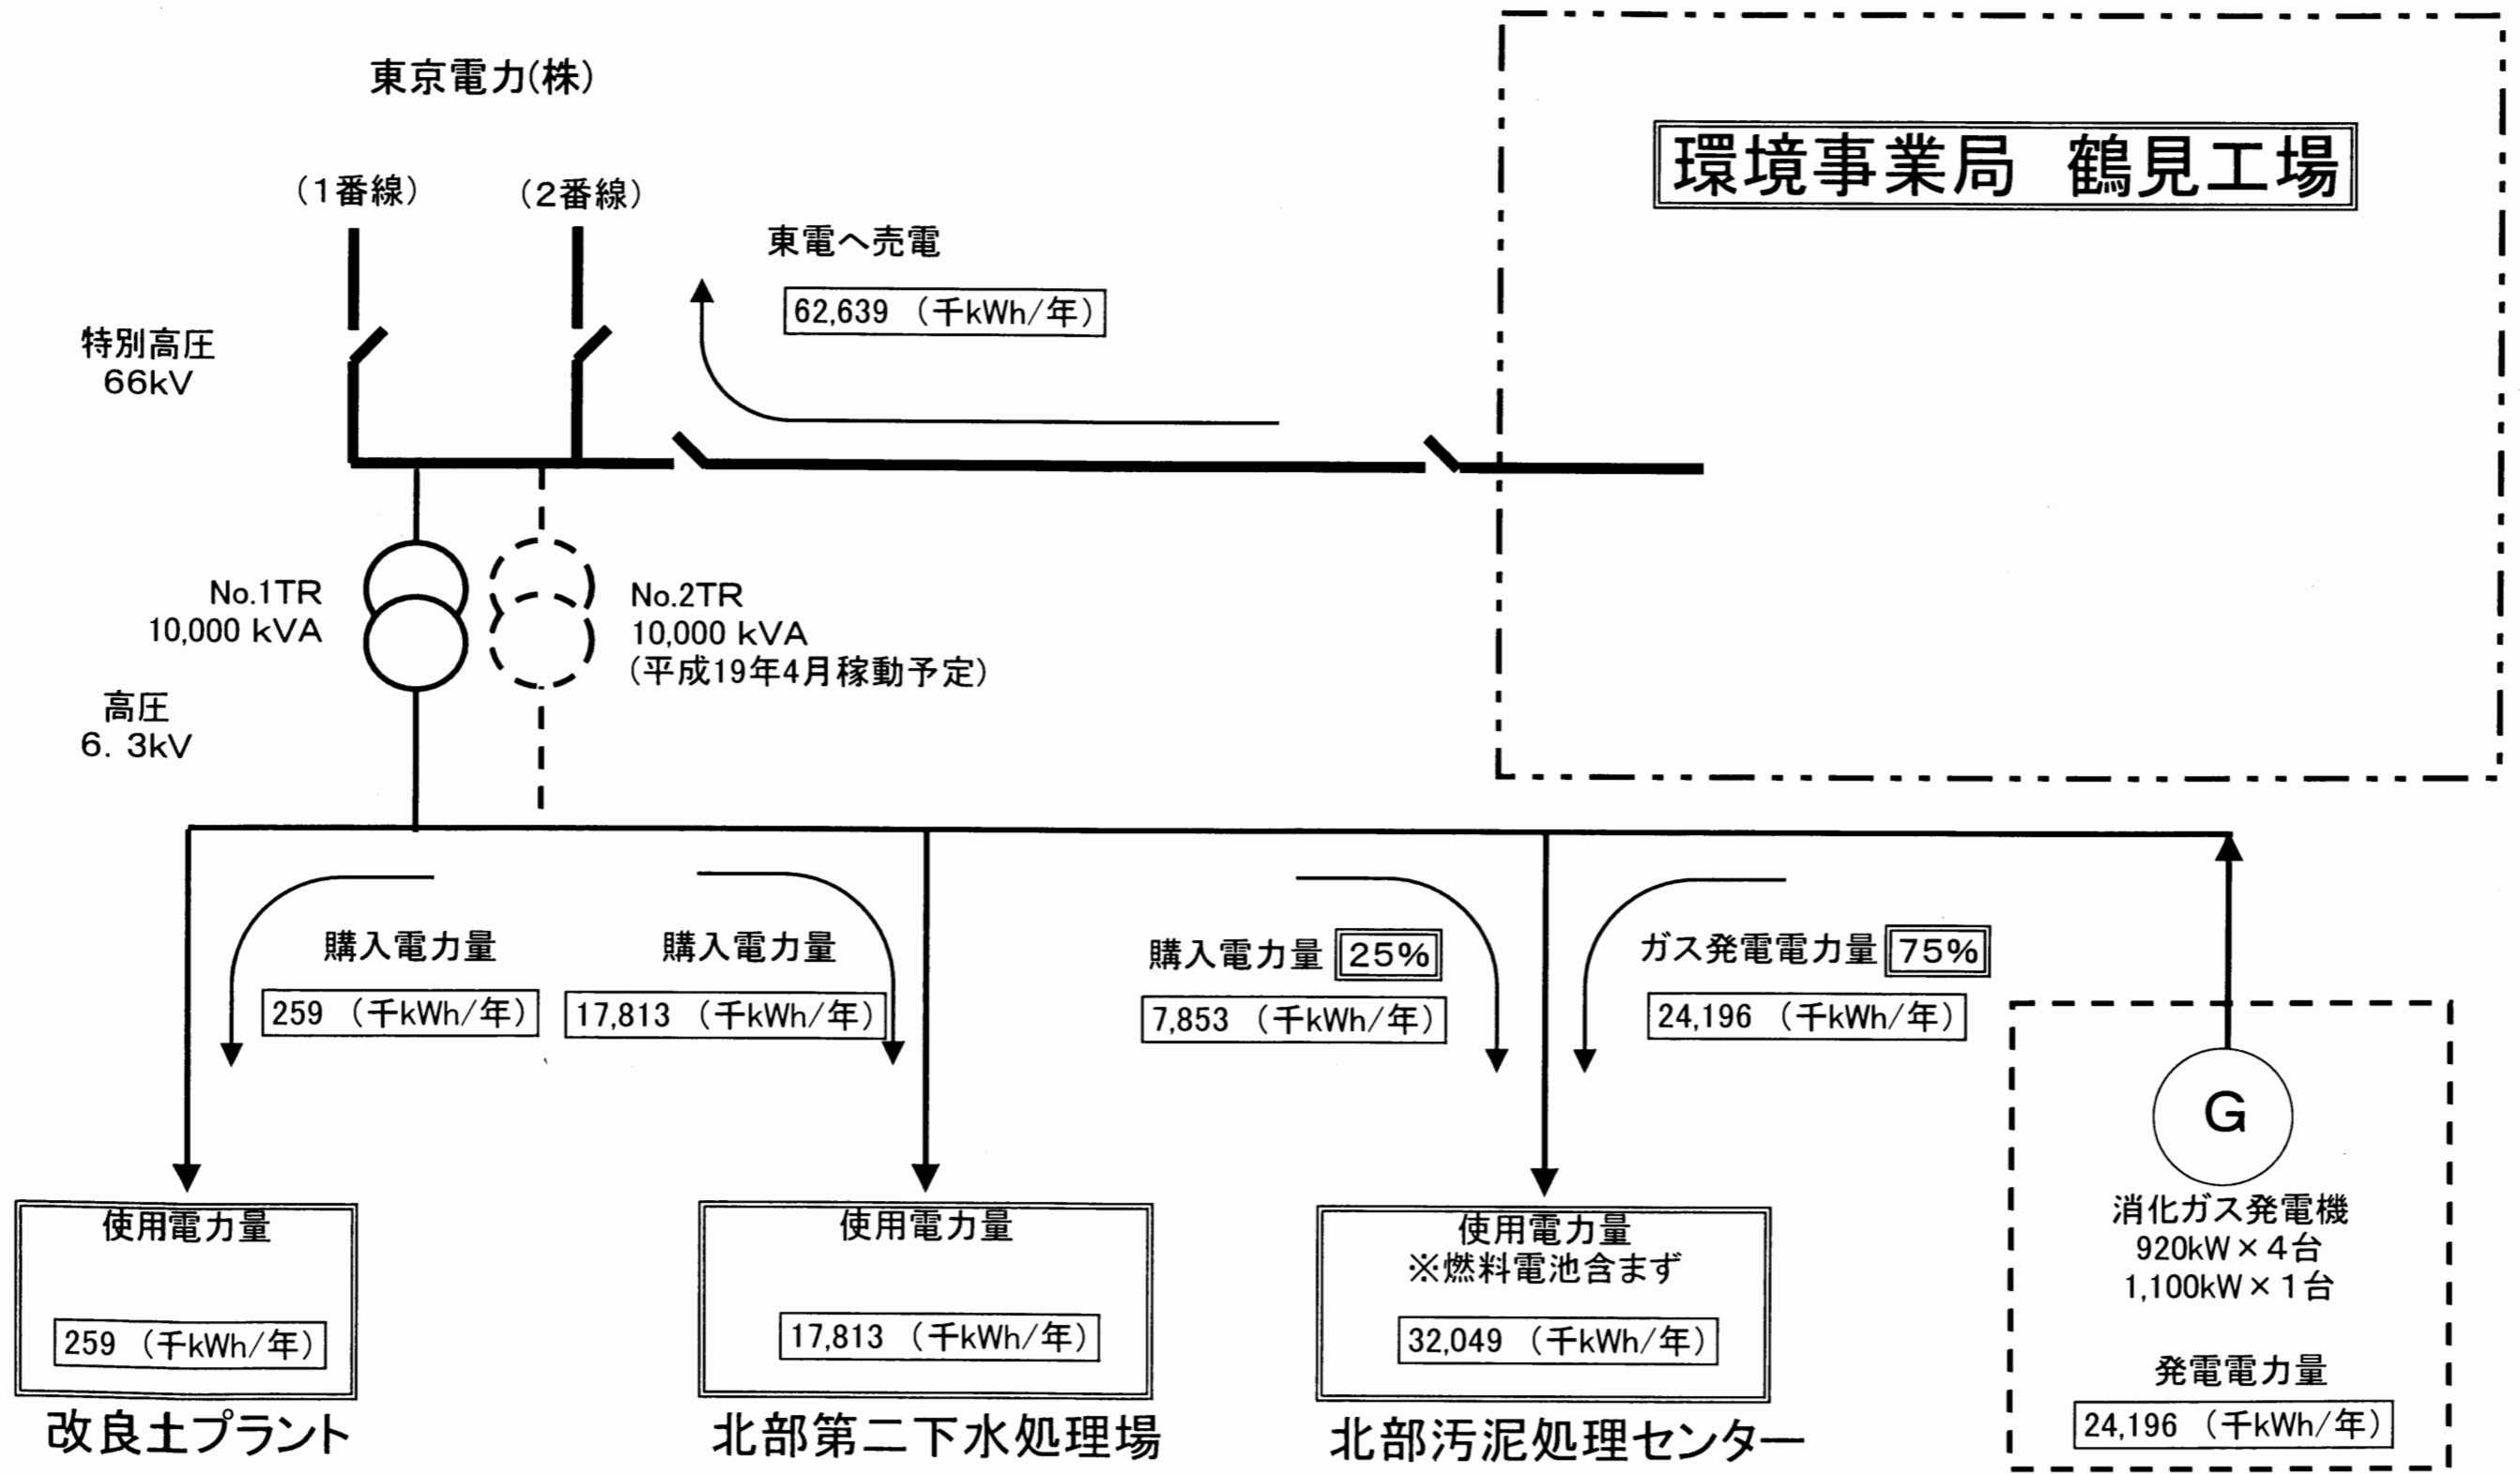

北部第二下水処理場・北部汚泥処理センター電力使用状況(平成13年度実績)

--- : 事業対象箇所

事業名	北部汚泥処理センター 消化ガス発電設備整備事業	
図面名称	消化ガス発電設備 電力系統図・使用状況	図面番号 13
横浜市下水道局		