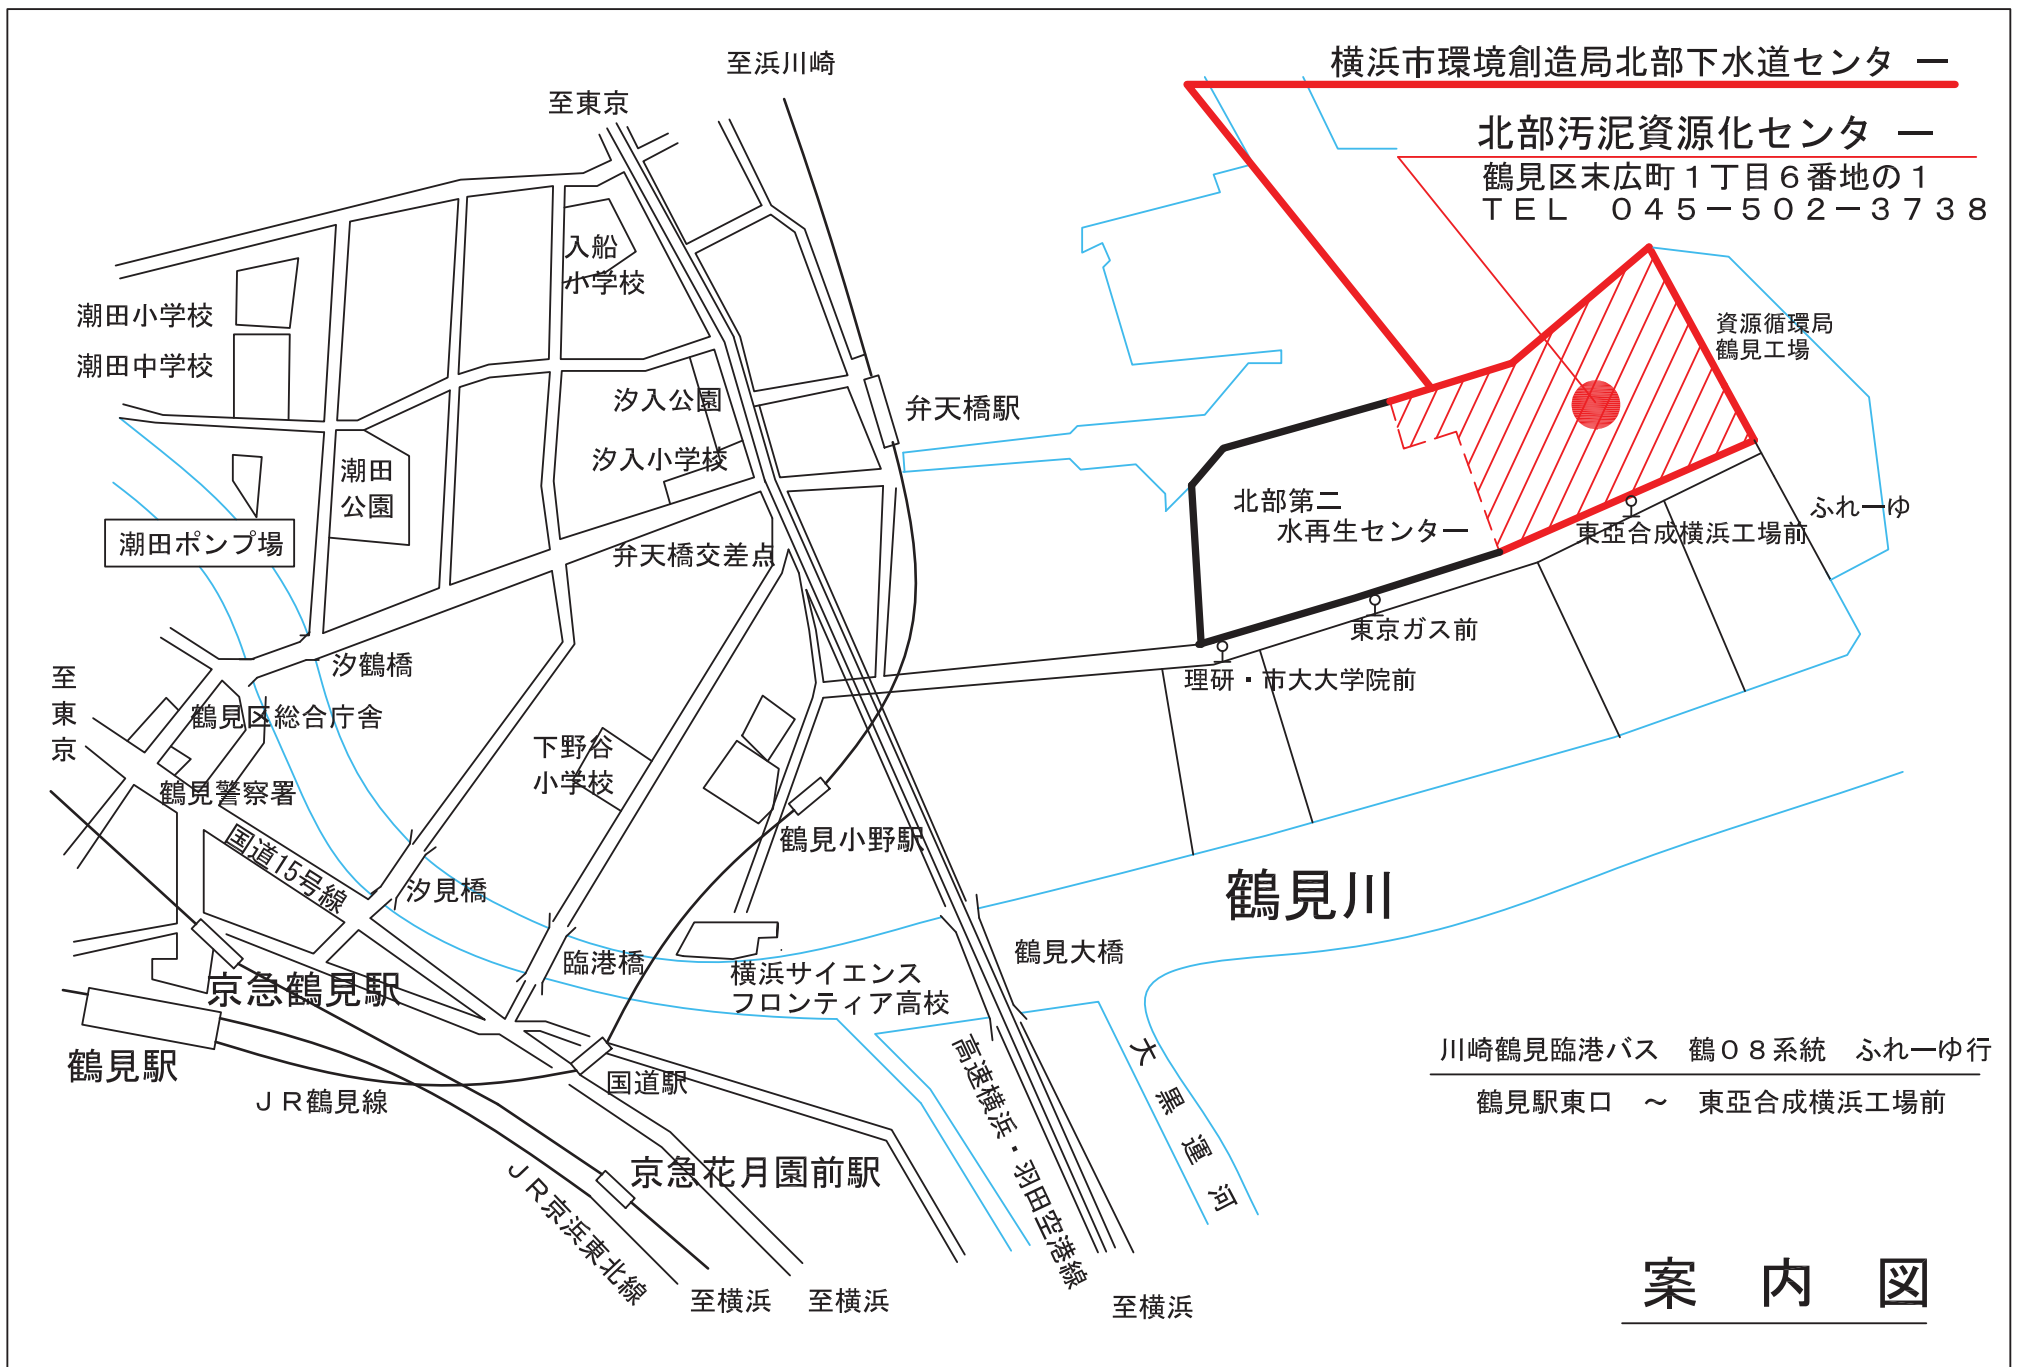

横浜市環境創造局北部下水道センター

北部汚泥資源化センター

鶴見区末広町1丁目6番地の1
TEL 045-502-3738

川崎鶴見臨港バス 鶴08系統 ふれーゆ行
鶴見駅東口 ~ 東亜合成横浜工場前

案内図

横浜市環境創造局北部下水道センター