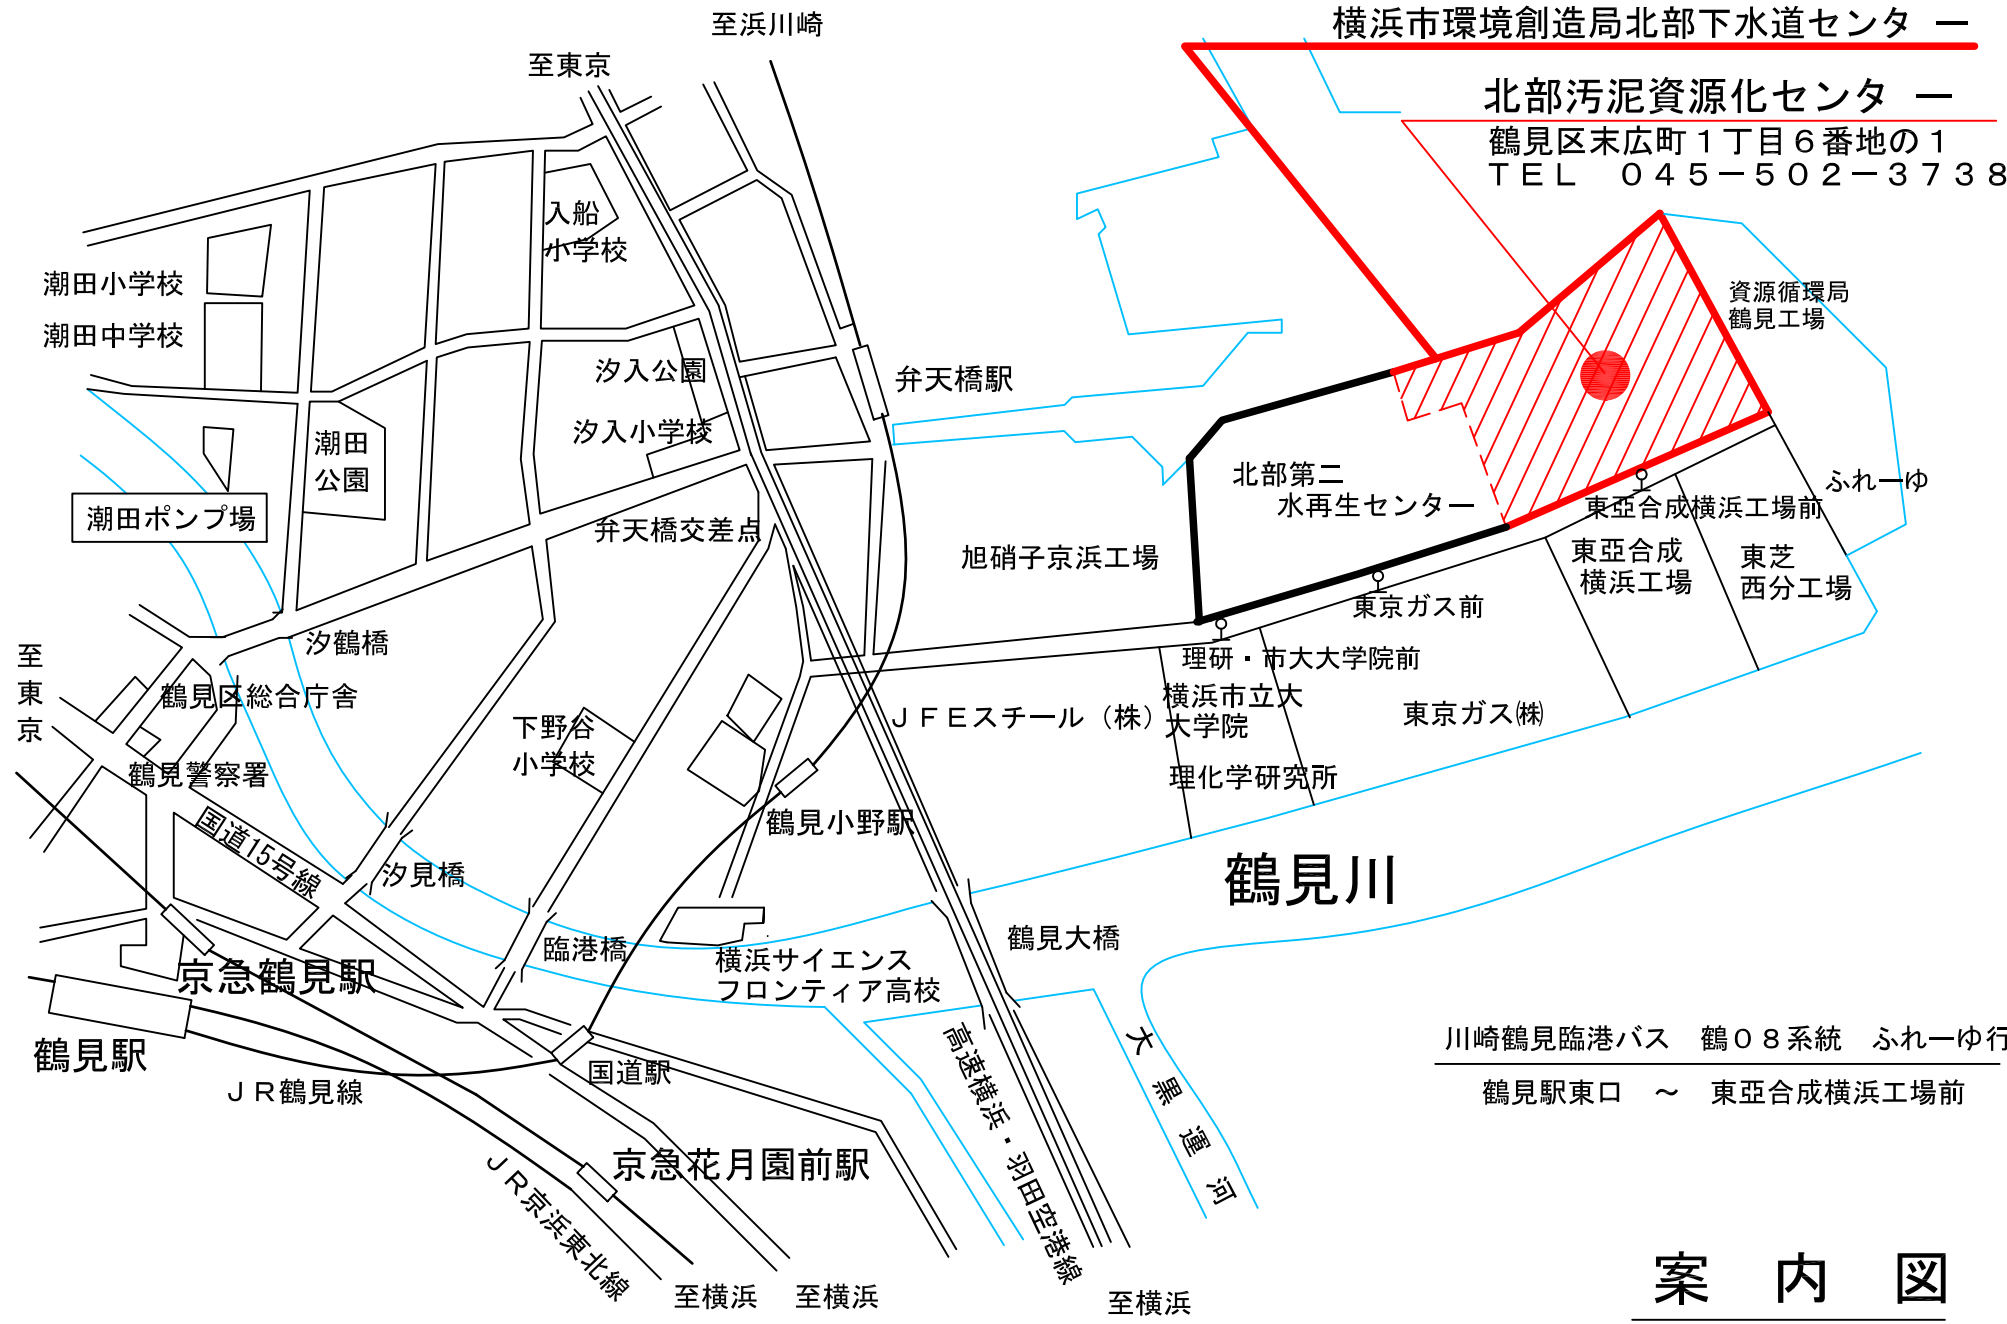

横浜市環境創造局北部下水道センター

北部汚泥資源化センター

鶴見区末広町1丁目6番地の1
TEL 045-502-3738

川崎鶴見臨港バス 鶴08系統 ふれーゆ行
 鶴見駅東口 ~ 東亜合成横浜工場前

案内図

横浜市環境創造局北部下水道センター