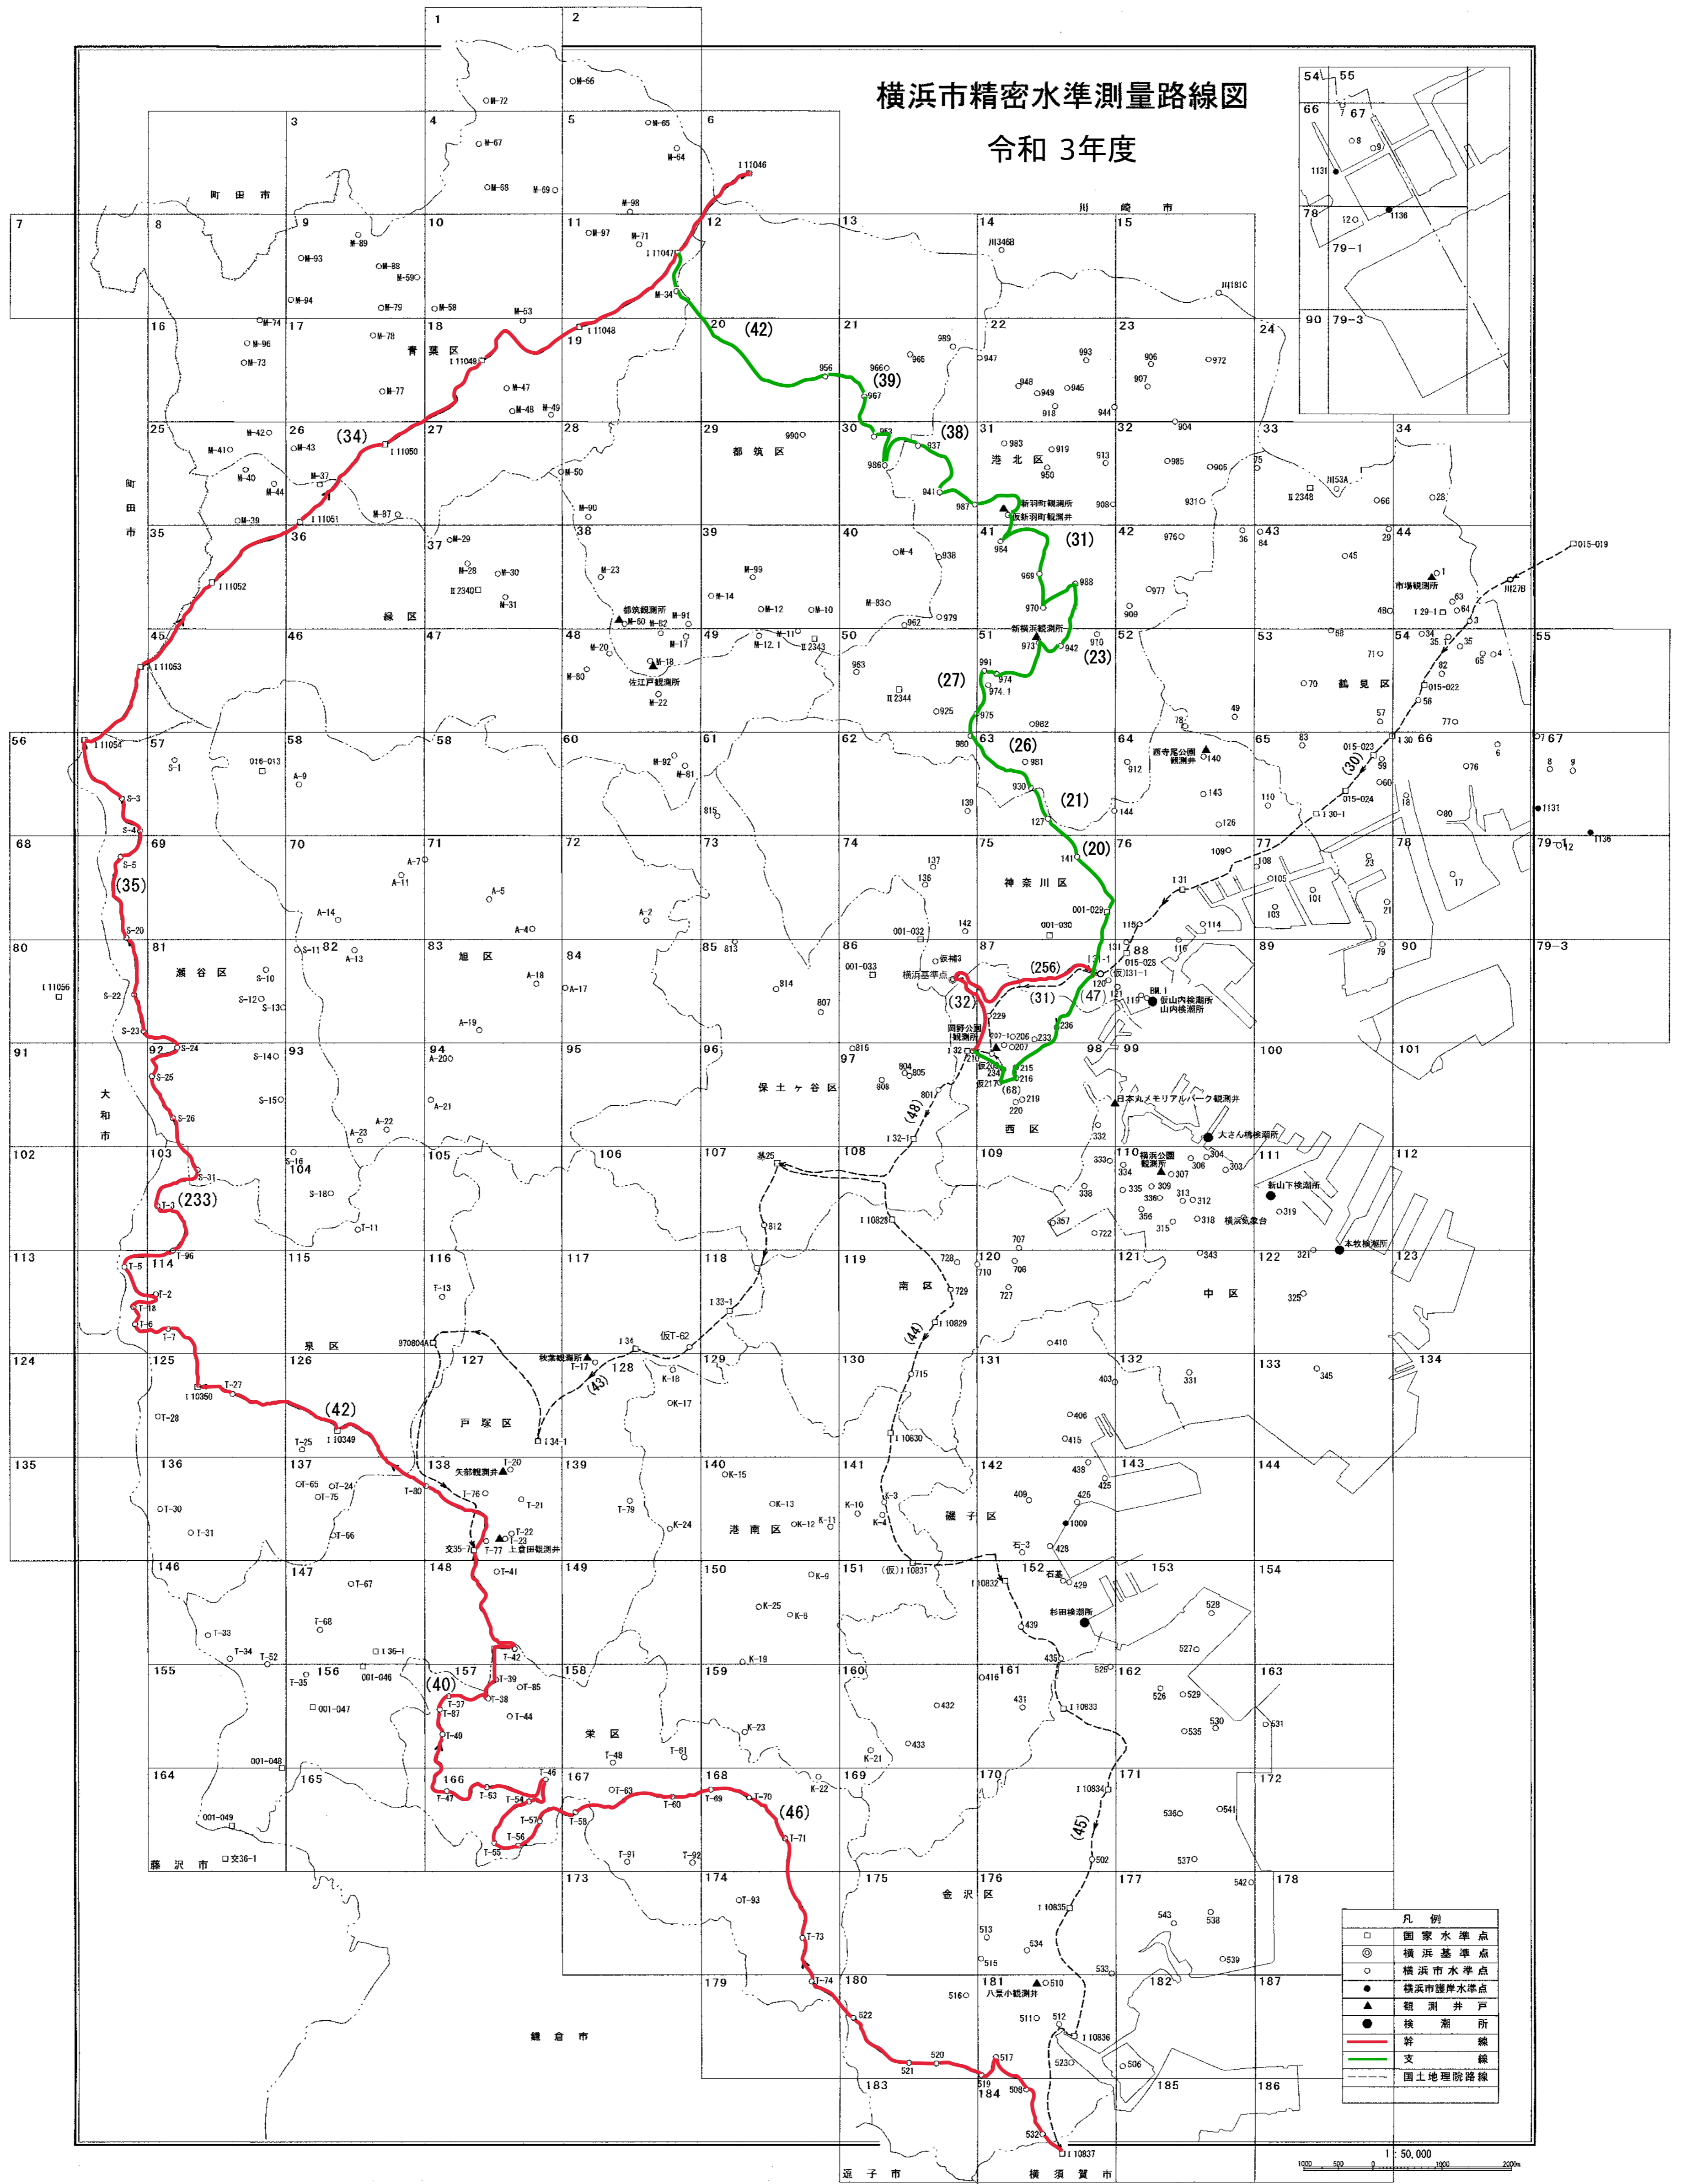

横浜市精密水準測量路線図
令和3年度

凡例	
○	国家水準点
◎	横浜基準点
○	横浜市水準点
●	横浜市沿岸水準点
▲	観測井戸
●	検潮所
—	幹線
—	支線
—	国土地理院路線