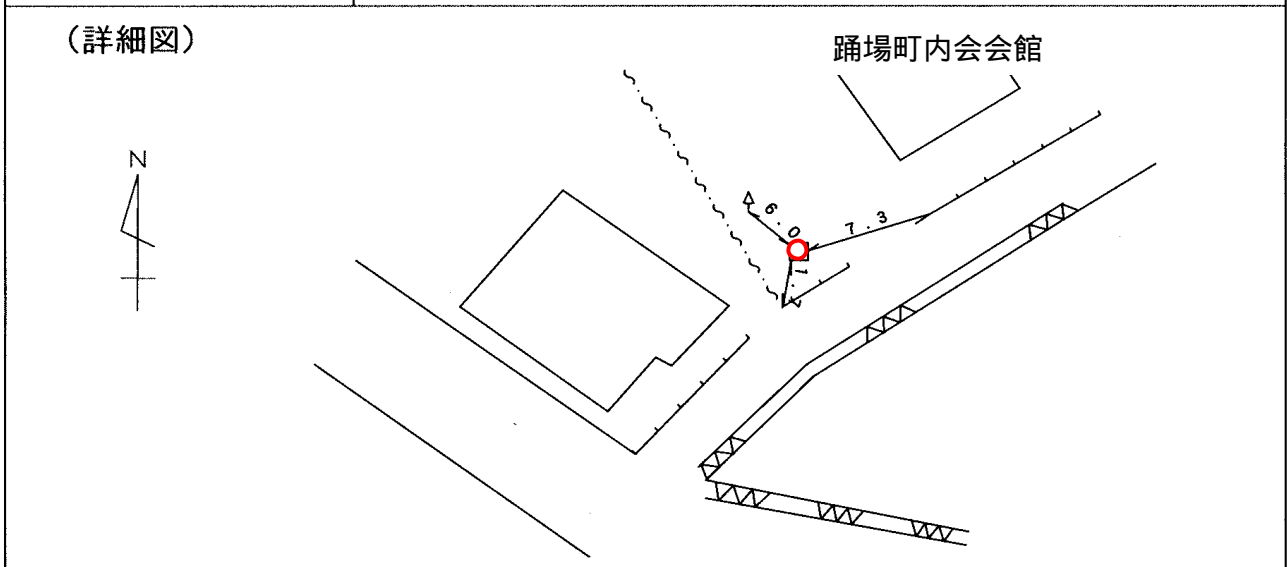

標 識 番 号	T-80		
所 在 地	戸塚区矢部町1626 踊場町内会		
敷地所有者	踊場町内会	地 目	公有地
標 識 種 類	標 石・ <u>金属標</u>	埋 設	地上・ <u>地中</u>

隣接点との距離	交35-7 T-80 		
---------	---	--	--

(備考) 昭和 55 年 12 月 1 日設置