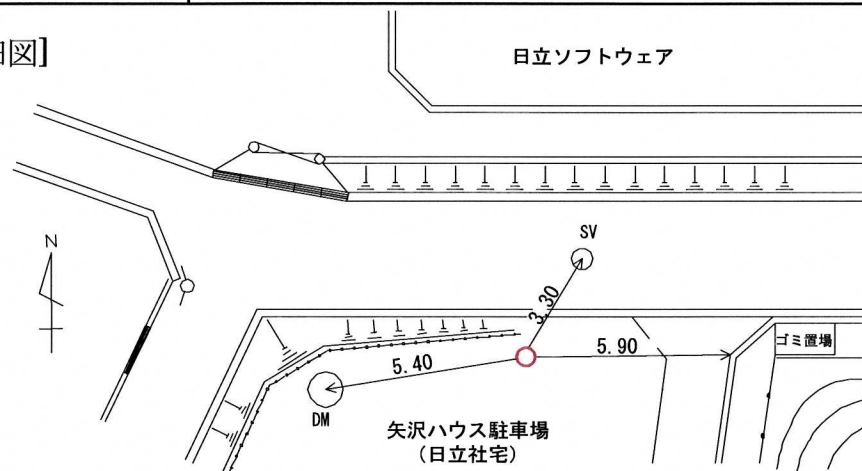

標識番号	T-76		
所在地	戸塚区戸塚町 5026 日立製作所 ソフトウェア工場 矢沢ハウス		
敷地所有者	横浜市	地目	公有地
標識種類	標石・ <b>金属標</b>	埋設	地上・ <b>地中</b>
隣接点との距離			

【詳細図】

【備考】

昭和 54 年 12 月 1 日設置