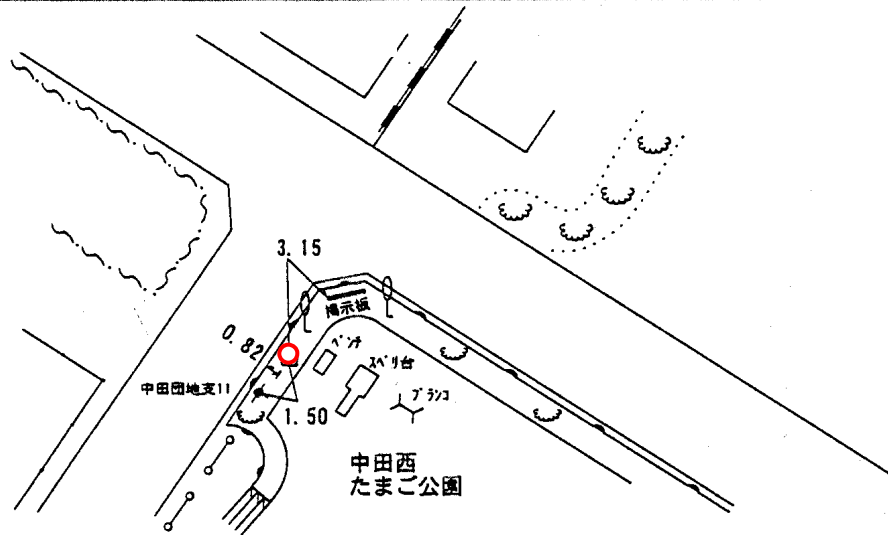

標識番号	T-75		
所在地	泉区中田西四丁目27 中田西たまご公園		
敷地所有者	横浜市	地目	公園
標識種類	標石・ 金属標	埋設	地上・ 地中
隣接点との距離	<p style="text-align: center;"> T-66 T-75 T-24 </p> <p style="text-align: center;">0.734km 0.330km</p>		

[詳細図]

[備考]

昭和54年12月 1日 設置