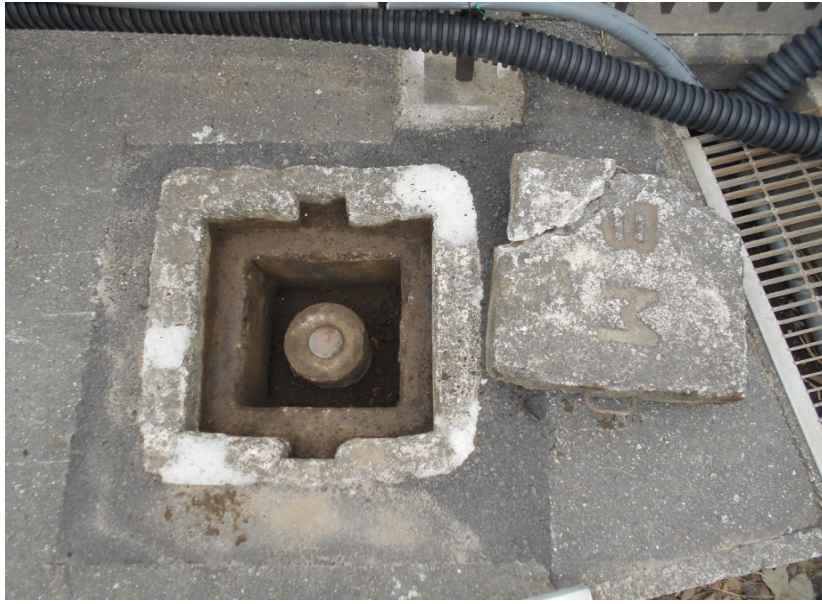

# 水準点現況調査写真

調査年月日 令和元年10月21日

|      |                          |
|------|--------------------------|
| 標識番号 | T-74                     |
| 所在地  | 横浜市栄区上郷町 1563-5 (朝比奈分水池) |

備考 : 小雀浄水場