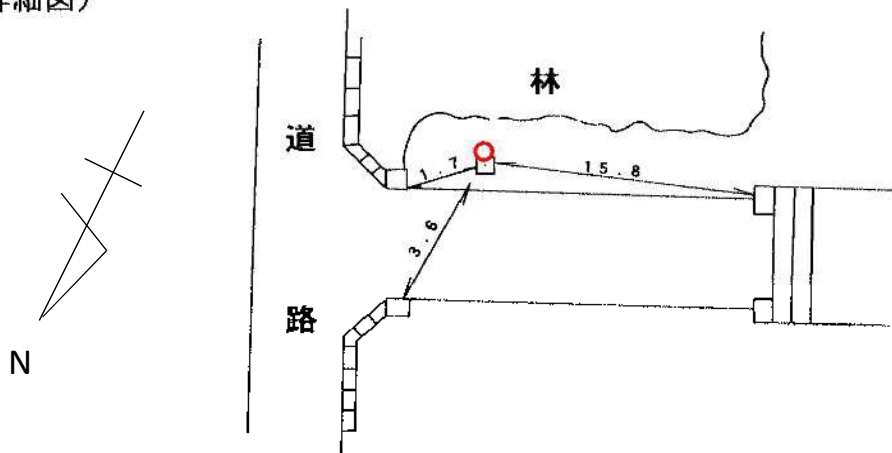

標識番号	T-71		
所在地	栄区上郷町1054-1 光明寺参道		
敷地所有者		地目	宅地
標識種類	標石・ <u>金属標</u>	埋設	地上・ <u>地中</u>
隣接点との距離	17441 ○	T-71 ○ 0.344km	T-70 ○ 0.824km

(詳細図)

(備考)

昭和 49 年 12 月 1 日設置