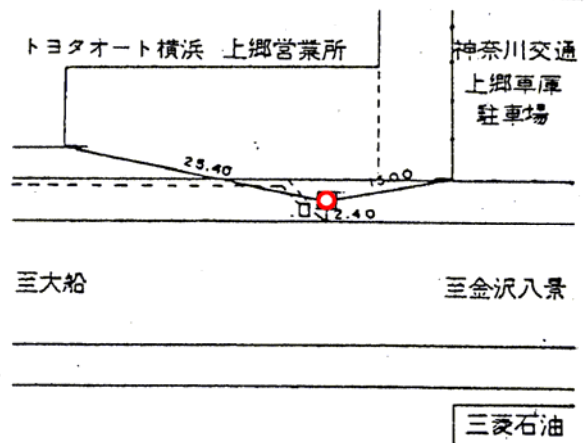

標識番号	T-70		
所在地	栄区上郷町660 ネットトヨタ横浜前歩道		
敷地所有者	横浜市	地目	道路
標識種類	標石・ 金属標	埋設	地上・ 地中
隣接点との距離	<div style="display: flex; justify-content: space-around; align-items: center;"> <div style="text-align: center;"> T-71 ○ </div> <div style="text-align: center;"> T-70 ○ </div> <div style="text-align: center;"> T-69 ○ </div> </div> <div style="display: flex; justify-content: space-around;"> 0.824km 0.662km </div>		

[詳細図]

[備考] 昭和 49 年 12 月 1 日 設置