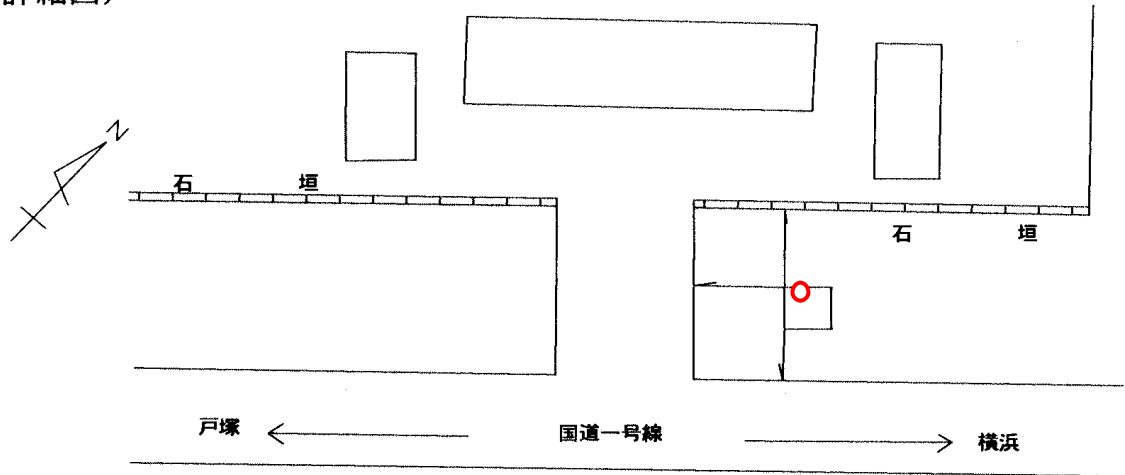

標 識 番 号	T-62		
所 在 地	戸塚区平戸町		
敷地所有者		地 目	宅 地
標 識 種 類	標 石・ <u>金属標</u>	埋 設	地上・ <u>地中</u>
隣 接 点 と の 距 離	33-1	T-62	1-34
	○	○	○
	1.047km		0.807km

(詳細図)

(備考)

昭和 46 年 12 月 1 日設置