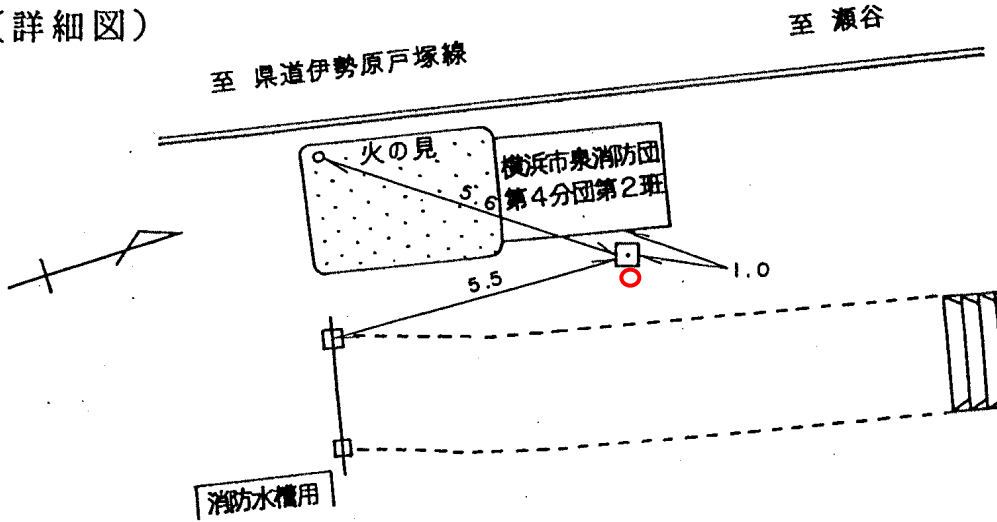

標識番号	T-6		
所在地	泉区上飯田町2519 飯田神社		
敷地所有者		地目	境内地
標識種類	標石・ 金属標	埋設	地上・ 地中
隣接点との距離			

(詳細図)

(備考)

昭和47年12月1日設置