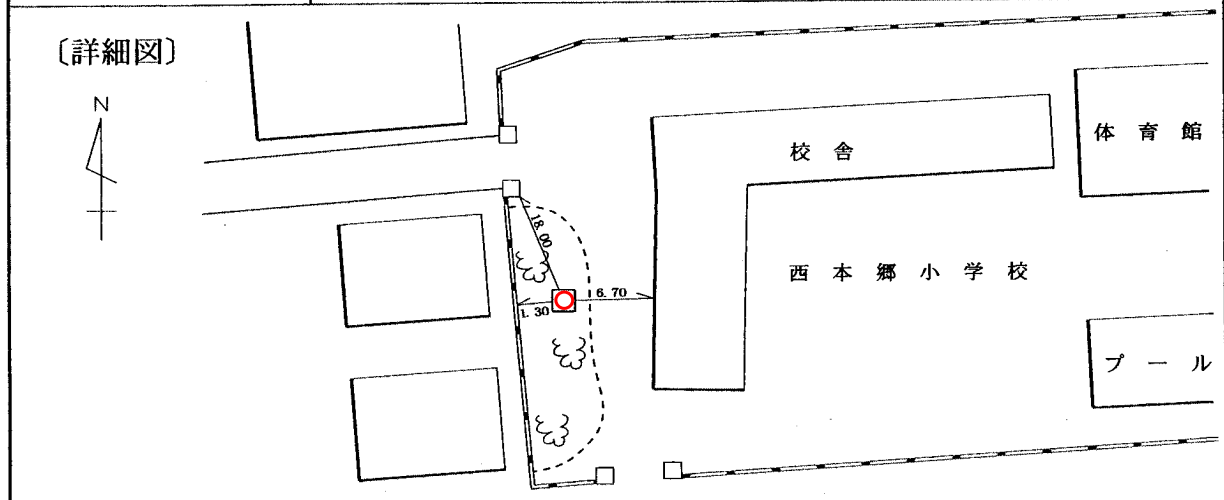

標識番号	T-46		
所在地	栄区小菅ヶ谷二丁目22-1 西本郷小学校		
敷地所有者	横浜市	地目	公有地
標識種類	標石・ 金属標	埋設	地上・ 地中
隣接点との距離	<p style="text-align: center;">T-54 T-46 T-45</p> <p style="text-align: center;">0.727 km 1.061 km</p>		

〔備考〕 昭和 47 年 12 月 1 日設置