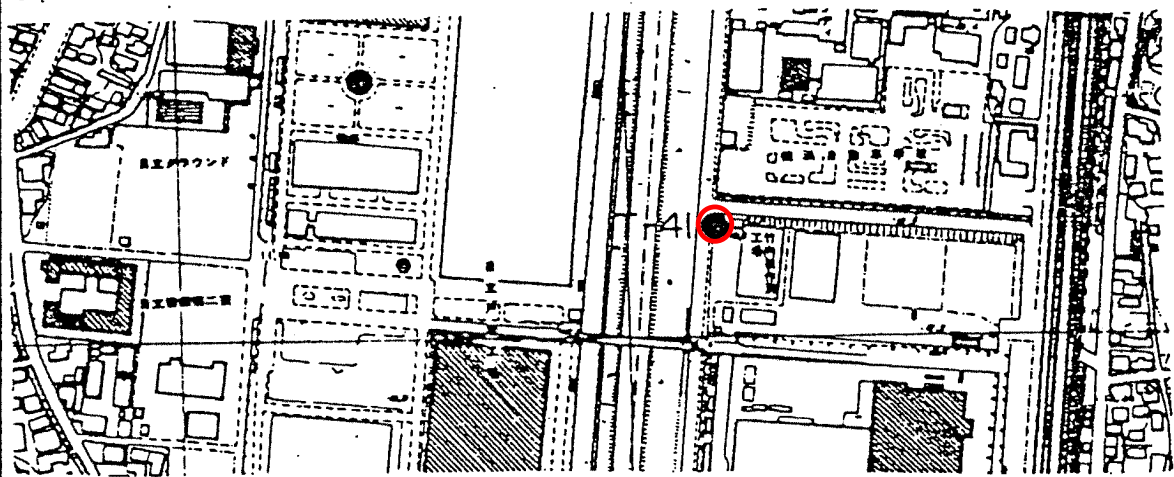

標識番号	T-41		
所在地	戸塚区上倉田町187		
敷地所有者	(株)タケウチ	地目	宅地
標識種類	標石・ 金属標	埋設	地上・ 地中
隣接点との距離			

(詳細図)

(備考)

昭和 51 年 12 月 1 日設置