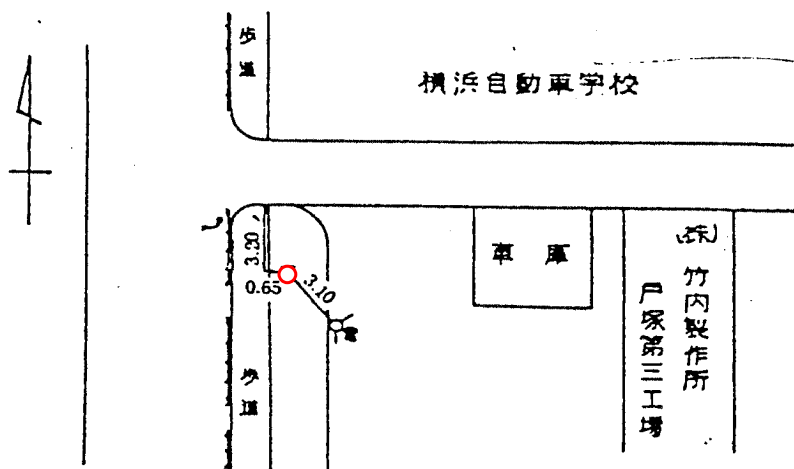

標識番号	T-41		
所在地	戸塚区上倉田町187		
敷地所有者	(株)タケウチ	地目	宅地
標識種類	標石・ 金属標	埋設	地上・ 地中
隣接点との距離			

(詳細図)

(備考)

昭和 51 年 12 月 1 日設置