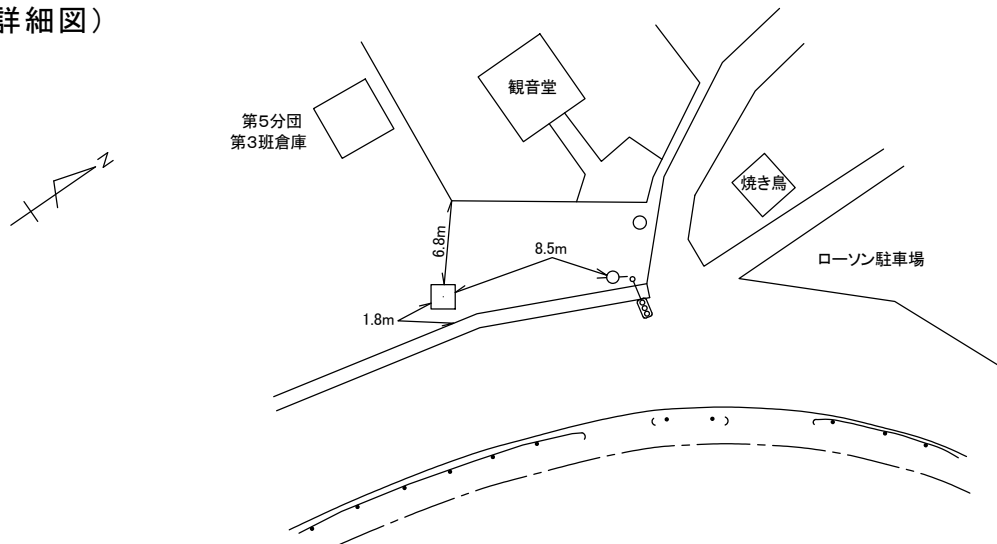

標 識 番 号	T-34		
所 在 地	戸塚区俣野町1028		
敷 地 所 有 者	横浜市	地 目	公衆用道路
標 識 種 類	標 石・ 金属標	埋 設	地上・ 地中
隣 接 点 と の 離 距	T-52 T-34 T-33 ○ 0.679km ○ 0.556km ○		

(詳細図)

(備考)

昭和 47 年 12 月 1 日設置