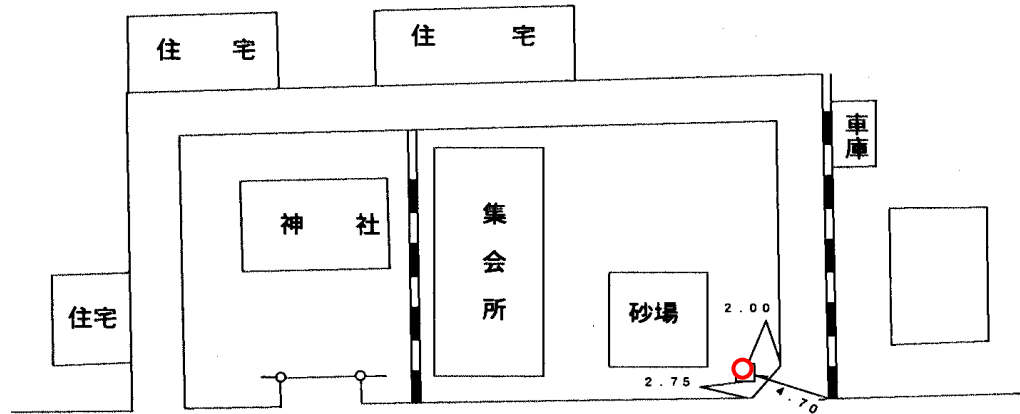

標 識 番 号	T-33		
所 在 地	戸塚区俣野町1269 神明社		
敷地所有者	白 石 千 代 松	地 目	境 内 地
標 識 種 類	標 石・ <u>金属標</u>	埋 設	地上・ <u>地中</u>
隣 接 点 と の 距 離	<p>T-34 T-33 T-32</p> <p>○————— 0.583km —————○————— 1.424km —————○</p>		

(詳細図)

(備考)

昭和 47 年 12 月 1 日設置